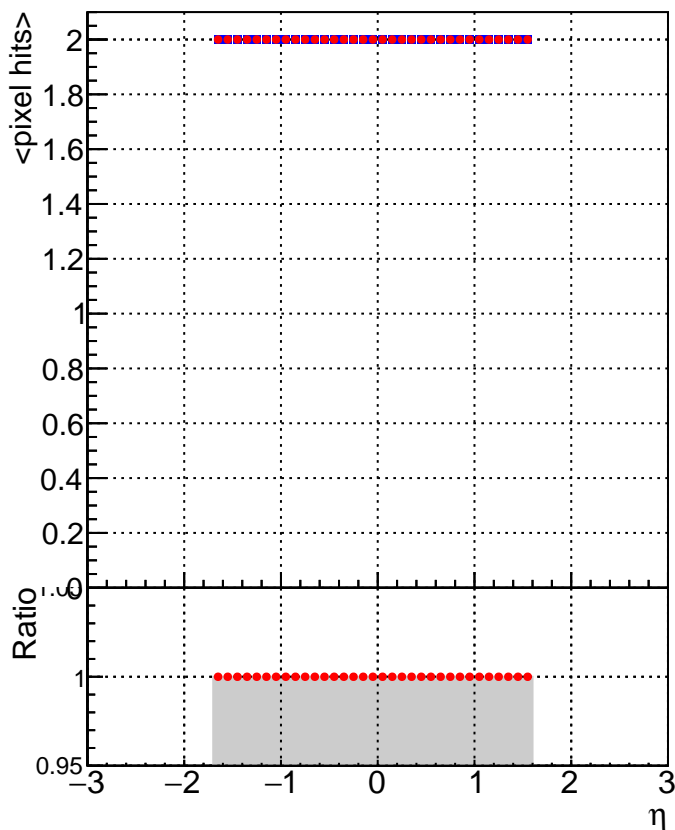

mean # PXL hits vs eta

mean # PXL Layers with measurement vs eta

mean # STRIP hits vs eta

■ DQM_mkFit_XiminusNOPU_NEWdefault
● DQM_mkFit_XiminusNOPU_OLD6iters