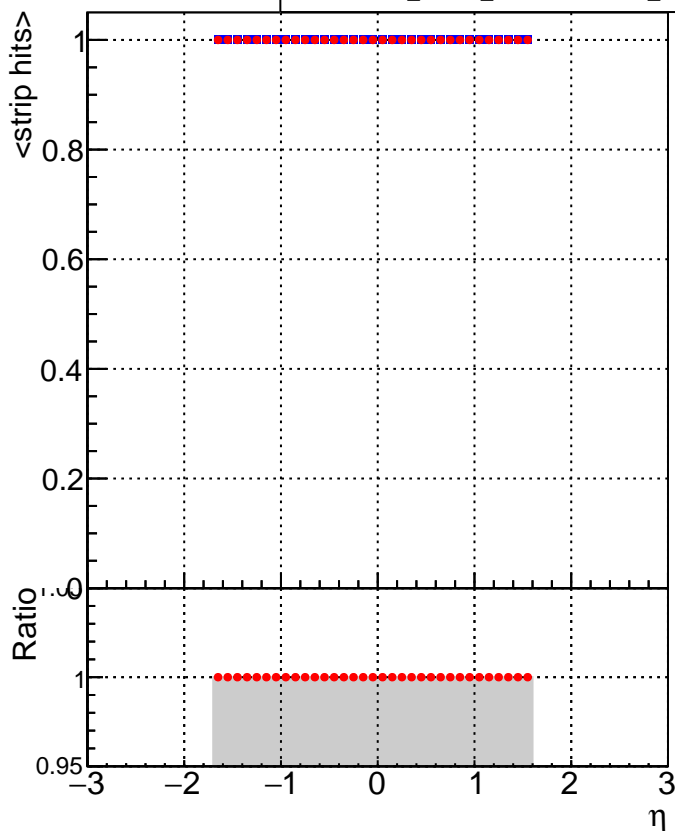

mean # PXL hits vs eta

mean # PXL Layers with measurement vs eta

mean # STRIP hits vs eta

■ DQM_mkFit_XiminusNOPU_NEWdefault
● DQM_mkFit_XiminusNOPU_OLD6iters