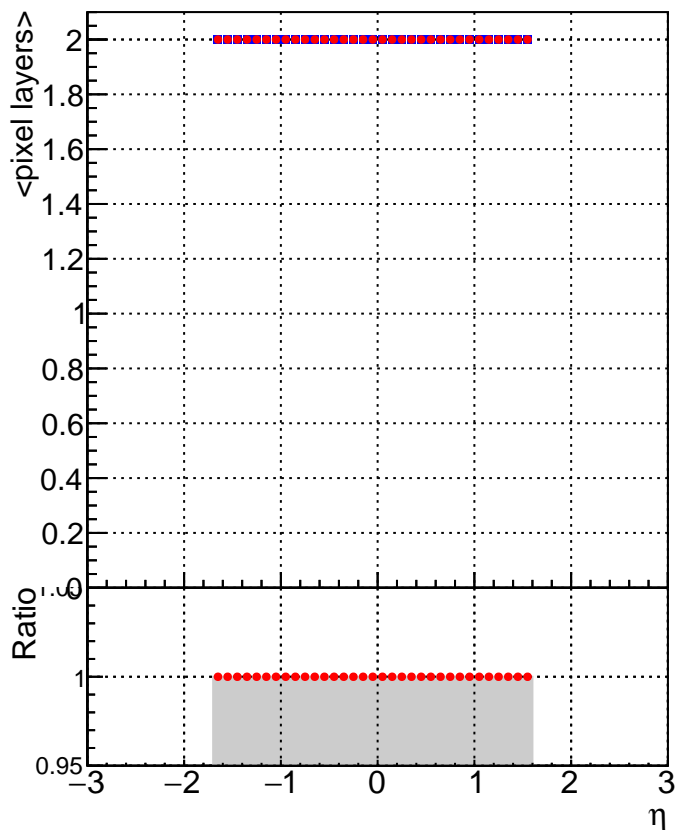

mean # PXL hits vs eta

mean # PXL Layers with measurement vs eta

mean # STRIP hits vs eta

■ DQM_mkFit_XiminusNOPU_NEWdefault
● DQM_mkFit_XiminusNOPU_OLD6iters