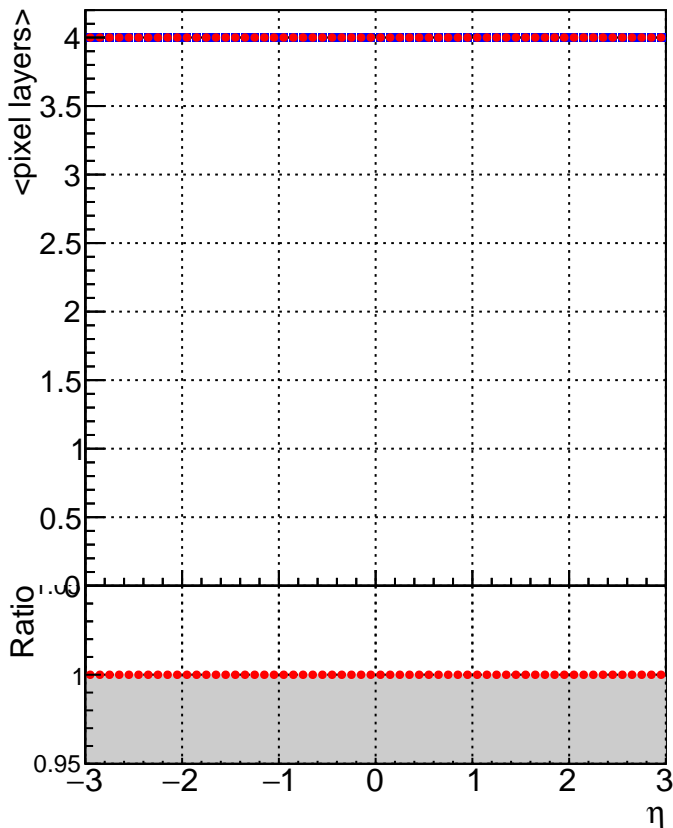

mean # PXL hits vs eta

mean # PXL Layers with measurement vs eta

mean # STRIP hits vs eta

■ DQM_mkFit_XiminusNOPU_NEWdefault
● DQM_mkFit_XiminusNOPU_OLD6iters