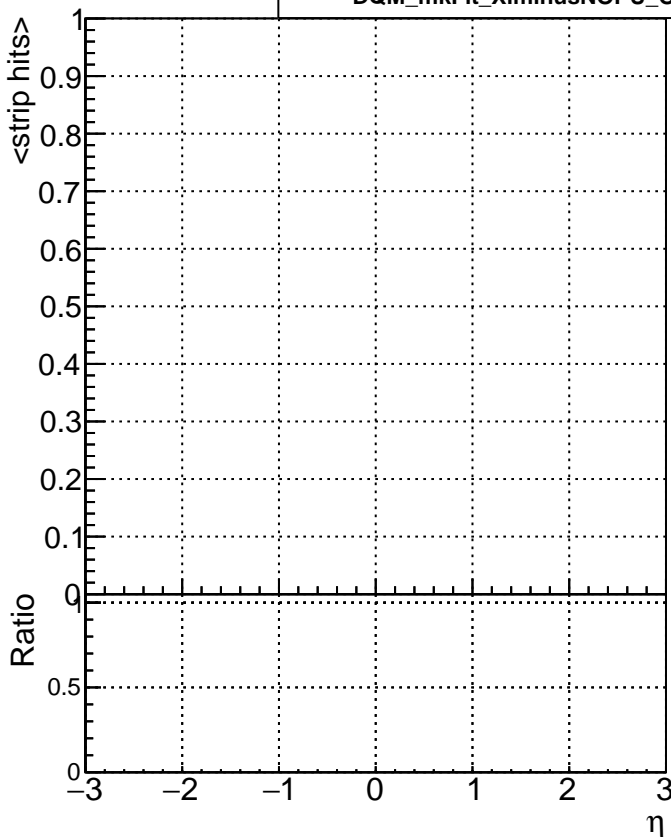

mean # PXL hits vs eta

mean # PXL Layers with measurement vs eta

mean # STRIP hits vs eta

■ DQM_mkFit_XiminusNOPU_NEWdefault
● DQM_mkFit_XiminusNOPU_OLD6iters