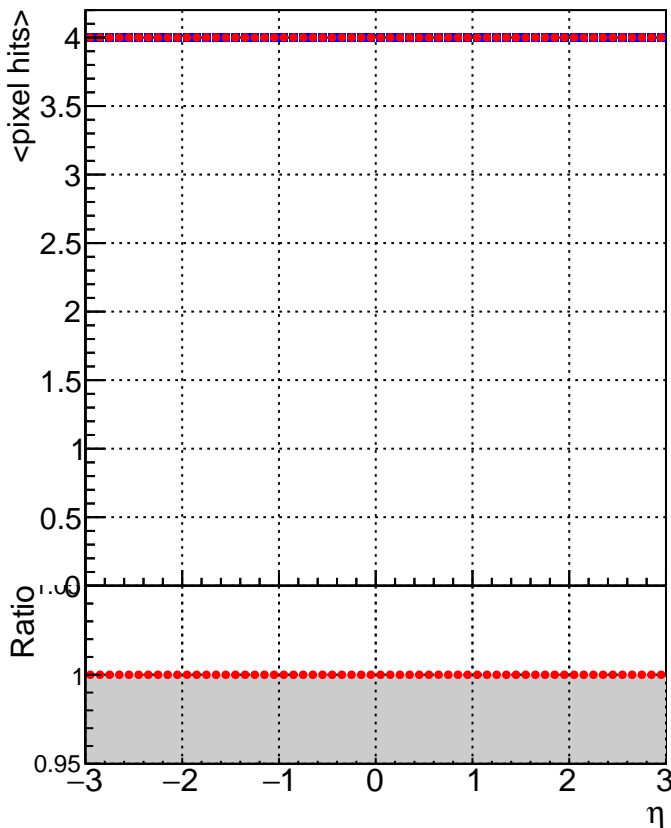

mean # PXL hits vs eta

mean # PXL Layers with measurement vs eta

mean # STRIP hits vs eta

■ DQM_mkFit_XiminusNOPU_NEWdefault
● DQM_mkFit_XiminusNOPU_OLD6iters