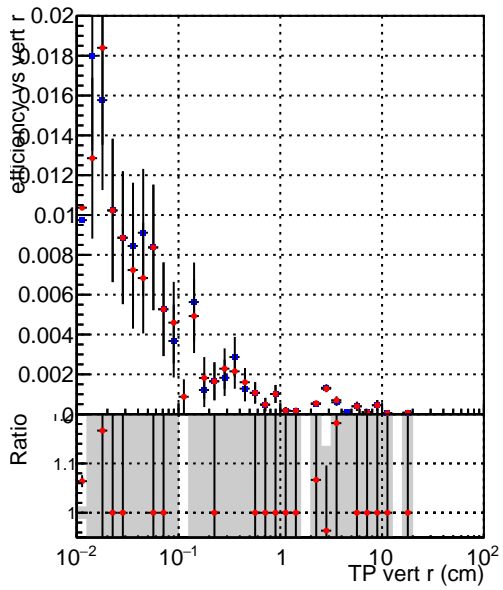

Efficiency vs vertpos**fake+duplicates vs vert r**
Efficiency vs vert z
 — DQM_mkFit_XiminusNOPU_NEWdefault
 — DQM_mkFit_XiminusNOPU_OLD6iters
**Efficiency vs. sim PV z****fake+duplicates vs Sim. PV z**