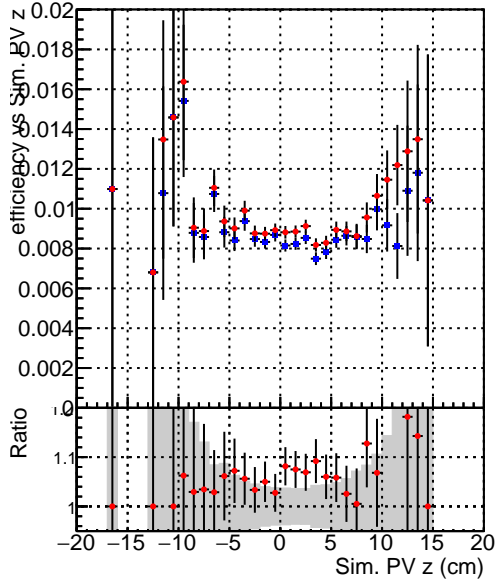

Efficiency vs vertpos**fake+duplicates vs vert r**
Efficiency vs vert z
 — DQM_mkFit_XiminusNOPU_NEWdefault
 — DQM_mkFit_XiminusNOPU_OLD6iters
**Efficiency vs. sim PV z****fake+duplicates vs Sim. PV z**