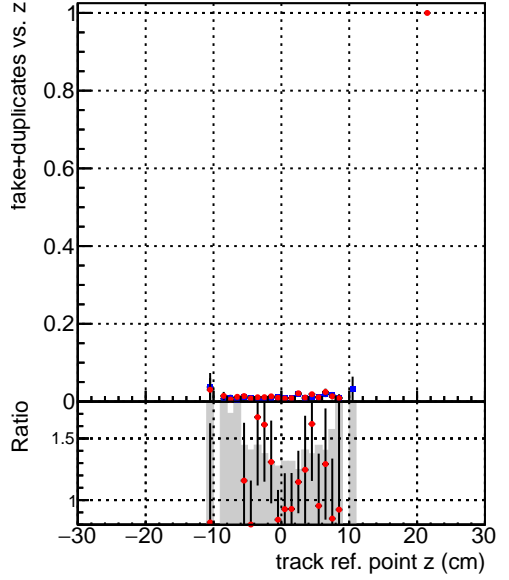

Efficiency vs vertpos**fake+duplicates vs vert r**
Efficiency vs vert z
 — DQM_mkFit_XiminusNOPU_NEWdefault
 — DQM_mkFit_XiminusNOPU_OLD6iters
**Efficiency vs. sim PV z****fake+duplicates vs Sim. PV z**