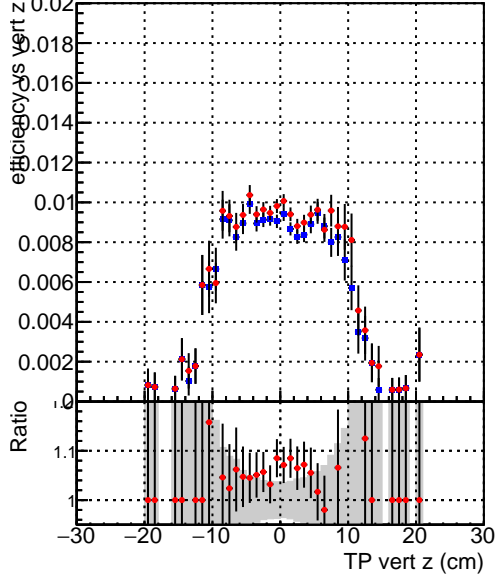

Efficiency vs vertpos**fake+duplicates vs vert r**
Efficiency vs vert z
 — DQM_mkFit_XiminusNOPU_NEWdefault
 — DQM_mkFit_XiminusNOPU_OLD6iters
**Efficiency vs. sim PV z****fake+duplicates vs Sim. PV z**