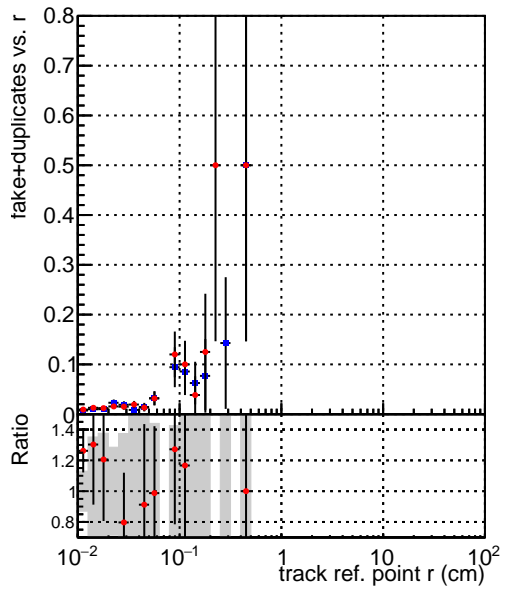

Efficiency vs vertpos**fake+duplicates vs vert r**
Efficiency vs vert z
 — DQM_mkFit_XiminusNOPU_NEWdefault
 — DQM_mkFit_XiminusNOPU_OLD6iters
**Efficiency vs. sim PV z****fake+duplicates vs Sim. PV z**