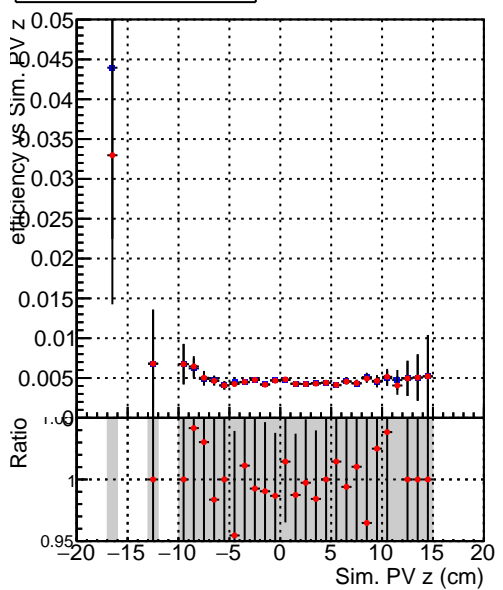

**Efficiency vs vertpos****fake+duplicates vs vert r****Efficiency**

■ DQM\_mkFit\_XiminusNOPU\_NEWdefault  
■ DQM\_mkFit\_XiminusNOPU\_OLD6iters

**Efficiency vs. sim PV z****fake+duplicates vs Sim. PV z**