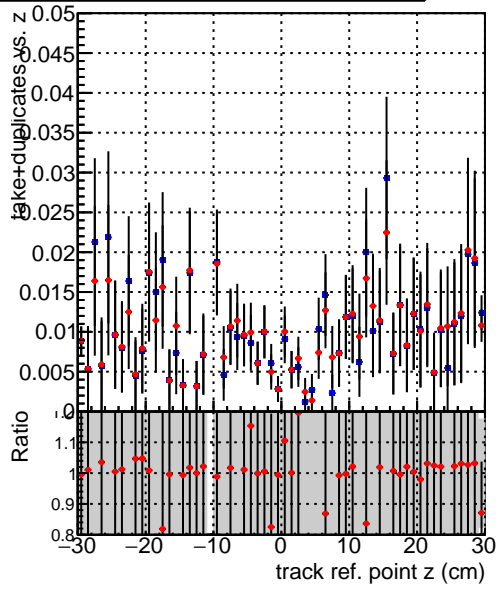

**Efficiency vs vertpos****fake+duplicates vs vert r****Efficiency**

■ DQM\_mkFit\_XiminusNOPU\_NEWdefault  
■ DQM\_mkFit\_XiminusNOPU\_OLD6iters

**Efficiency vs. sim PV z****fake+duplicates vs Sim. PV z**