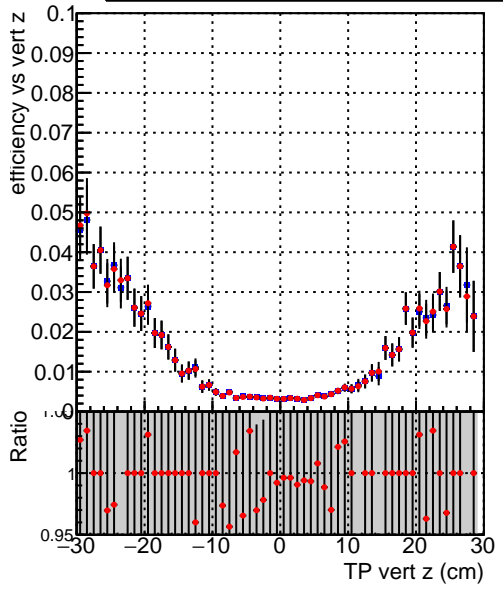

**Efficiency vs vertpos****fake+duplicates vs vert r****Efficiency**

■ DQM\_mkFit\_XiminusNOPU\_NEWdefault  
■ DQM\_mkFit\_XiminusNOPU\_OLD6iters

**Efficiency vs. sim PV z****fake+duplicates vs Sim. PV z**