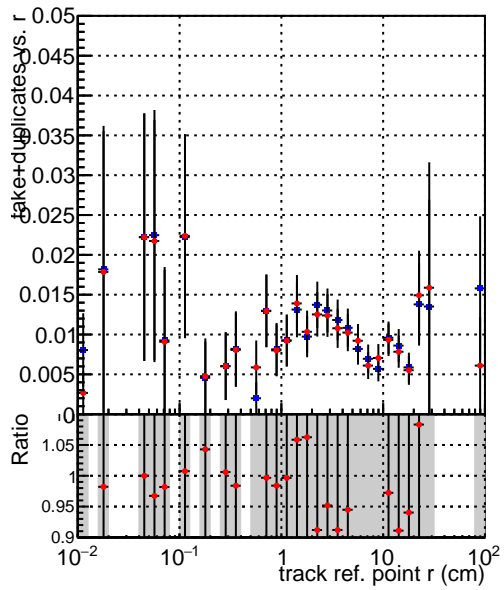

**Efficiency vs vertpos****fake+duplicates vs vert r****Efficiency**

■ DQM\_mkFit\_XiminusNOPU\_NEWdefault  
■ DQM\_mkFit\_XiminusNOPU\_OLD6iters

**Efficiency vs. sim PV z****fake+duplicates vs Sim. PV z**