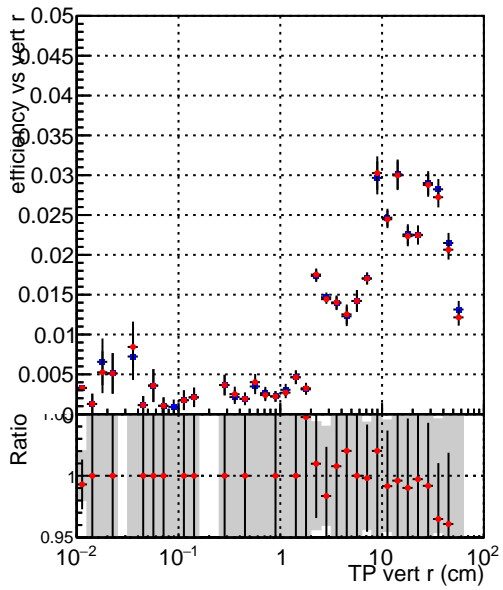

**Efficiency vs vertpos****fake+duplicates vs vert r****Efficiency**

■ DQM\_mkFit\_XiminusNOPU\_NEWdefault  
■ DQM\_mkFit\_XiminusNOPU\_OLD6iters

**Efficiency vs. sim PV z****fake+duplicates vs Sim. PV z**