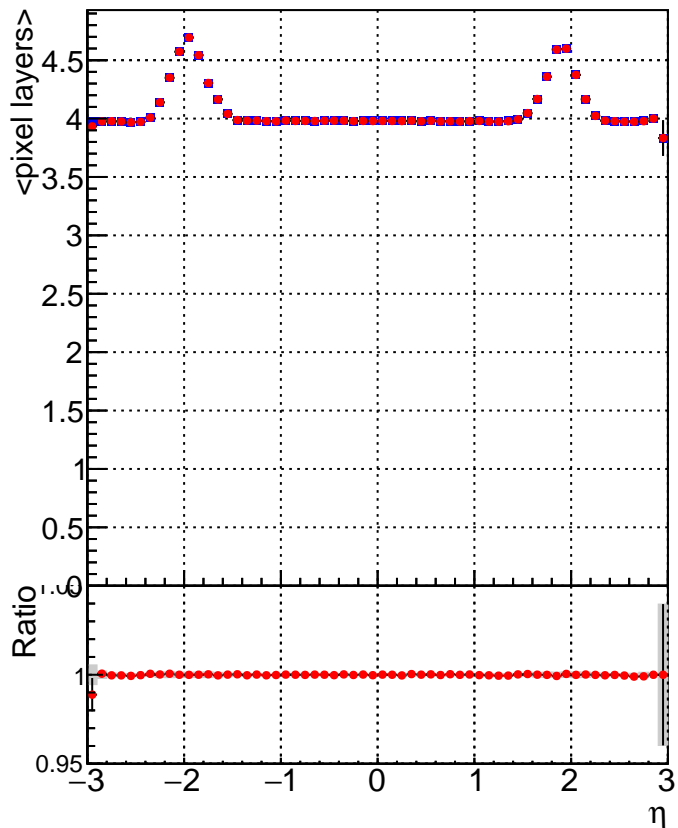

mean # PXL hits vs eta

mean # PXL Layers with measurement vs eta

mean # STRIP hits vs eta

■ DQM\_mkFit\_XiminusNOPU\_NEWdefault  
● DQM\_mkFit\_XiminusNOPU\_OLD6iters