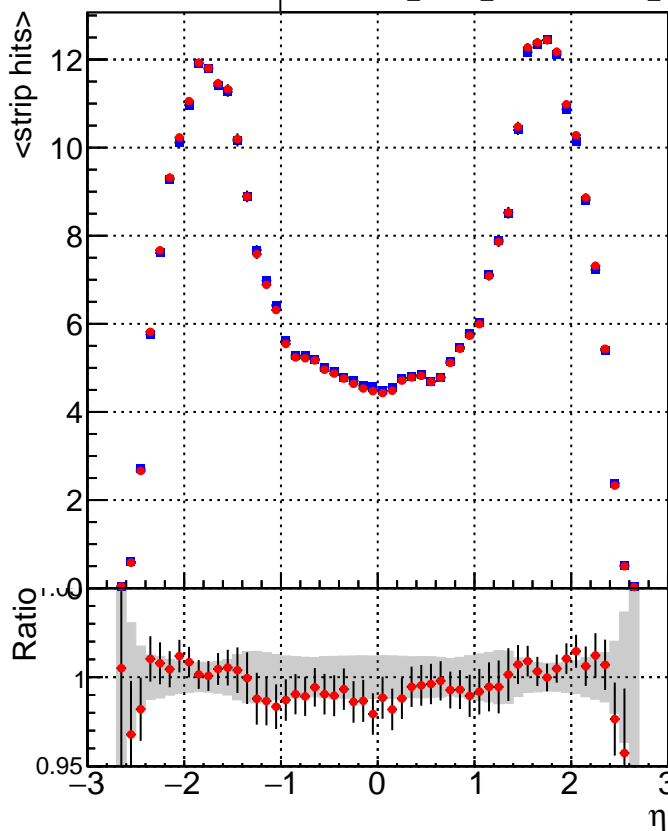

mean # PXL hits vs eta

mean # PXL Layers with measurement vs eta

mean # STRIP hits vs eta

■ DQM\_mkFit\_XiminusNOPU\_NEWdefault  
● DQM\_mkFit\_XiminusNOPU\_OLD6iters