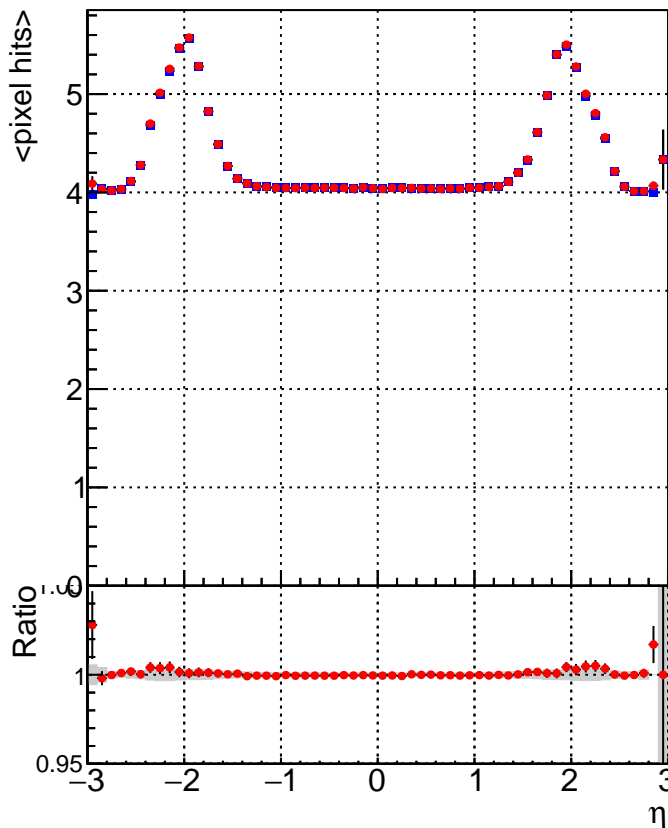

mean # PXL hits vs eta

mean # PXL Layers with measurement vs eta

mean # STRIP hits vs eta

■ DQM\_mkFit\_XiminusNOPU\_NEWdefault  
● DQM\_mkFit\_XiminusNOPU\_OLD6iters