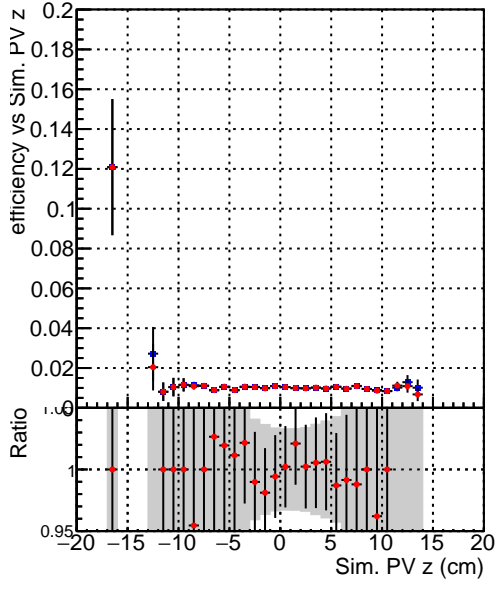

Efficiency vs vertpos**fake+duplicates vs vert r**
Efficiency vs vert z
 — DQM_mkFit_XiminusNOPU_NEWdefault
 — DQM_mkFit_XiminusNOPU_OLD6iters
**Efficiency vs. sim PV z****fake+duplicates vs Sim. PV z**