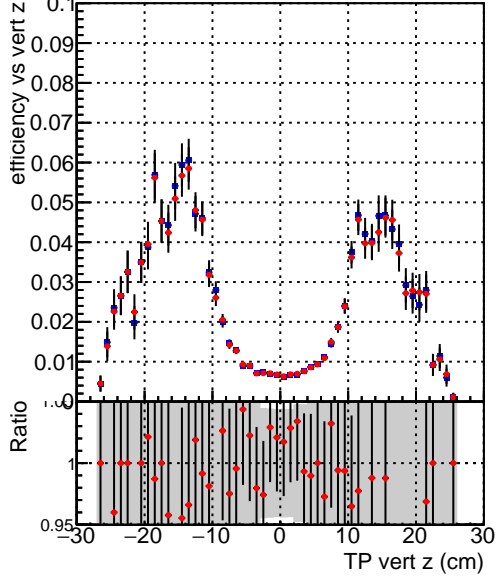

Efficiency vs vertpos**fake+duplicates vs vert r**
Efficiency vs vert z
 — DQM_mkFit_XiminusNOPU_NEWdefault
 — DQM_mkFit_XiminusNOPU_OLD6iters
**Efficiency vs. sim PV z****fake+duplicates vs Sim. PV z**