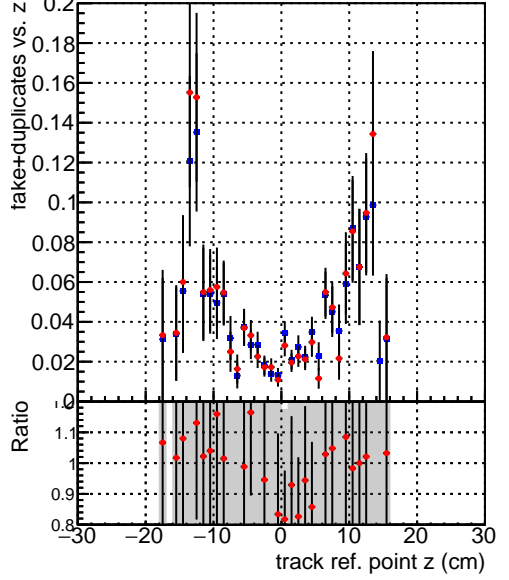

Efficiency vs vertpos**fake+duplicates vs vert r**
Efficiency vs vert z
 — DQM_mkFit_XiminusNOPU_NEWdefault
 — DQM_mkFit_XiminusNOPU_OLD6iters
**Efficiency vs. sim PV z****fake+duplicates vs Sim. PV z**