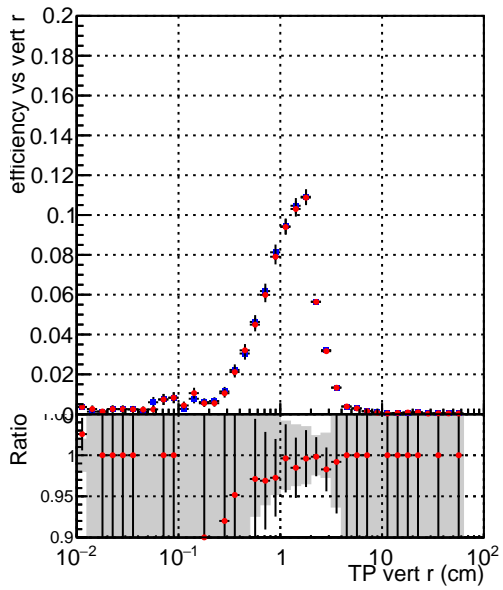

Efficiency vs vertpos**fake+duplicates vs vert r**
Efficiency vs vert z
 — DQM_mkFit_XiminusNOPU_NEWdefault
 — DQM_mkFit_XiminusNOPU_OLD6iters
**Efficiency vs. sim PV z****fake+duplicates vs Sim. PV z**