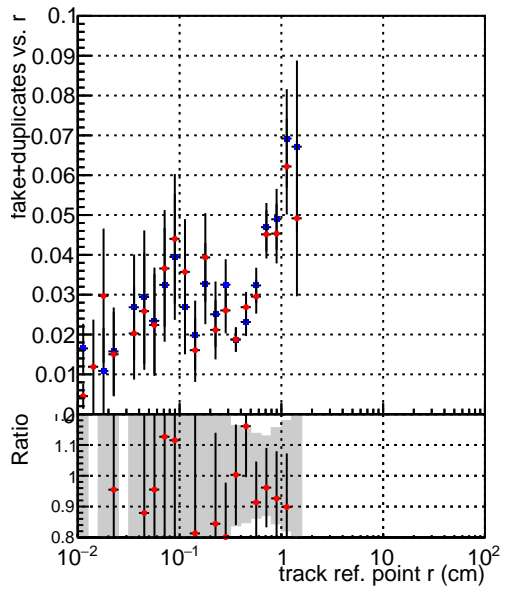

Efficiency vs vertpos**fake+duplicates vs vert r**
Efficiency vs vert z
 — DQM_mkFit_XiminusNOPU_NEWdefault
 — DQM_mkFit_XiminusNOPU_OLD6iters
**Efficiency vs. sim PV z****fake+duplicates vs Sim. PV z**