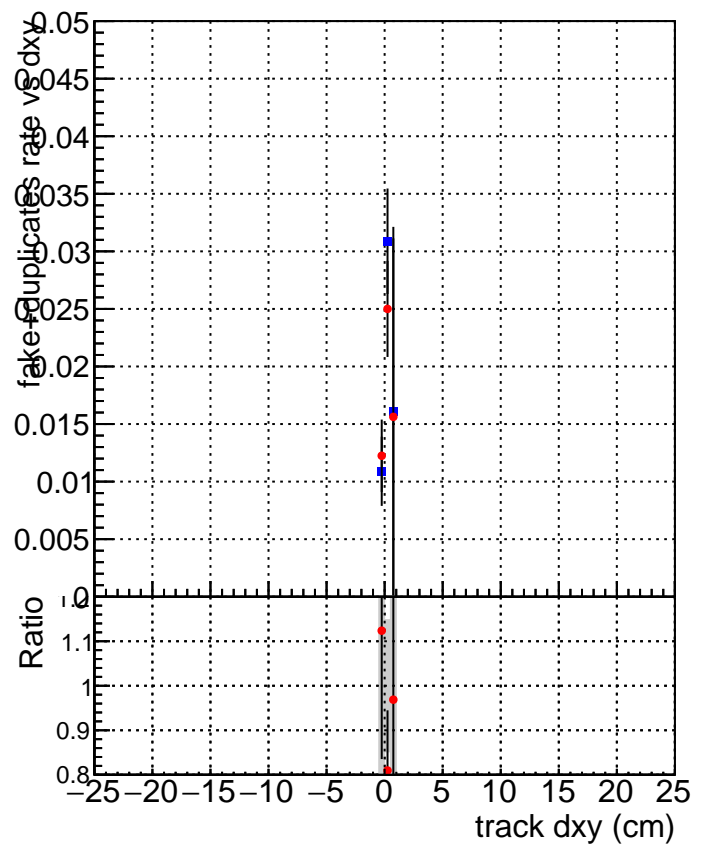

fake+duplicates vs dxy

DQM_mkFit_XiminusNOPU_NEWdefault
DQM_mkFit_XiminusNOPU_OLD6iters