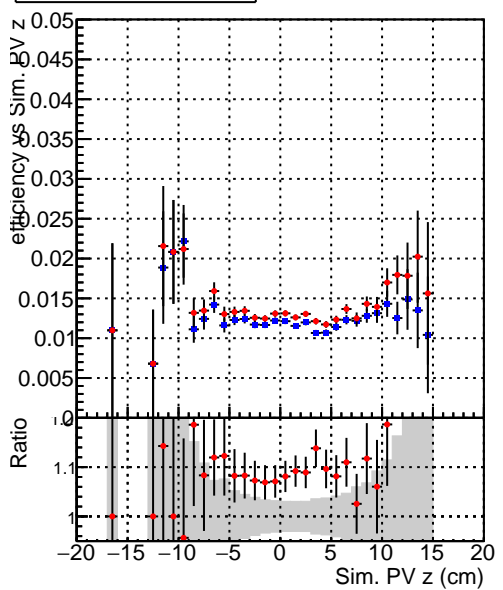

Efficiency vs vertpos**fake+duplicates vs vert r**
Efficiency vs. vert z

 —●— DQM_mkFit_XiminusNOPU_NEWdefault
 —●— DQM_mkFit_XiminusNOPU_OLD6iters

**Efficiency vs. sim PV z****fake+duplicates vs Sim. PV z**