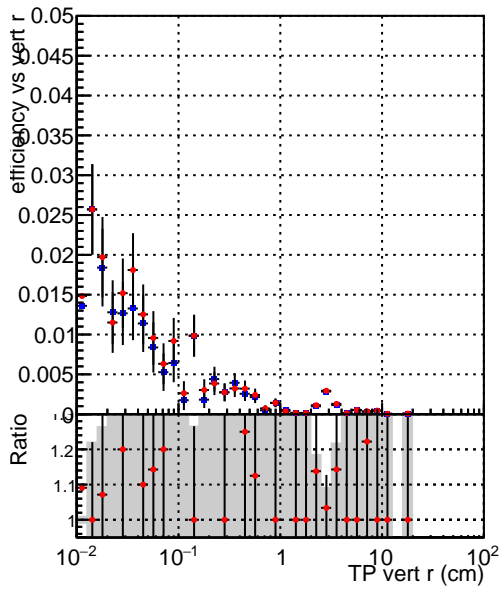

Efficiency vs vertpos**fake+duplicates vs vert r**
Efficiency vs. vert z

 —●— DQM_mkFit_XiminusNOPU_NEWdefault
 —●— DQM_mkFit_XiminusNOPU_OLD6iters

**Efficiency vs. sim PV z****fake+duplicates vs Sim. PV z**