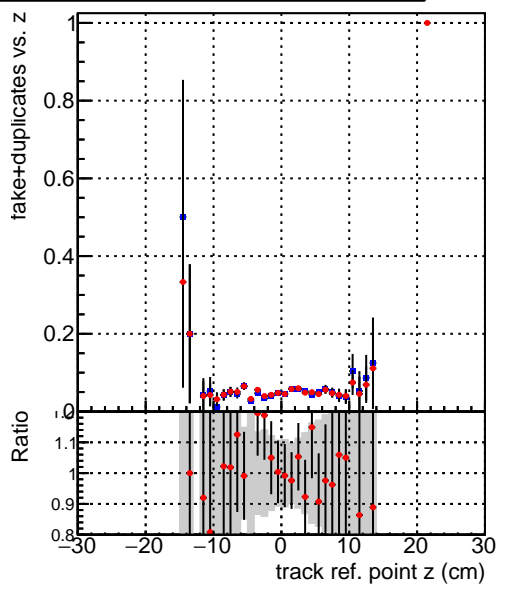

Efficiency vs vertpos**fake+duplicates vs vert r**
Efficiency vs. vert z

 —●— DQM_mkFit_XiminusNOPU_NEWdefault
 —●— DQM_mkFit_XiminusNOPU_OLD6iters

**Efficiency vs. sim PV z****fake+duplicates vs Sim. PV z**