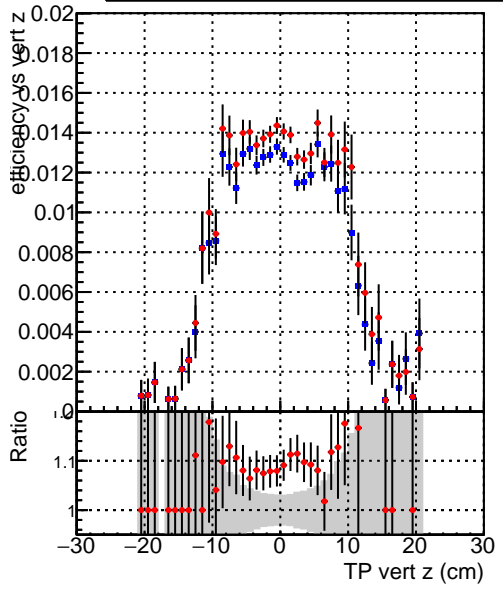

Efficiency vs vertpos**fake+duplicates vs vert r**
Efficiency vs. vert z

 —●— DQM_mkFit_XiminusNOPU_NEWdefault
 —●— DQM_mkFit_XiminusNOPU_OLD6iters

**Efficiency vs. sim PV z****fake+duplicates vs Sim. PV z**