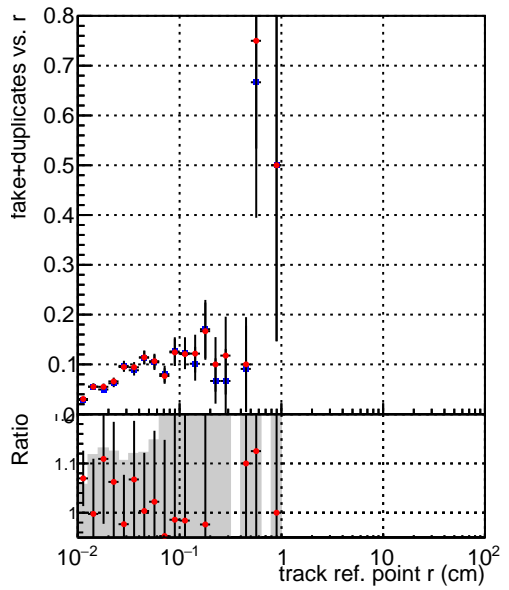

Efficiency vs vertpos**fake+duplicates vs vert r**
Efficiency vs. vert z

 —●— DQM_mkFit_XiminusNOPU_NEWdefault
 —●— DQM_mkFit_XiminusNOPU_OLD6iters

**Efficiency vs. sim PV z****fake+duplicates vs Sim. PV z**