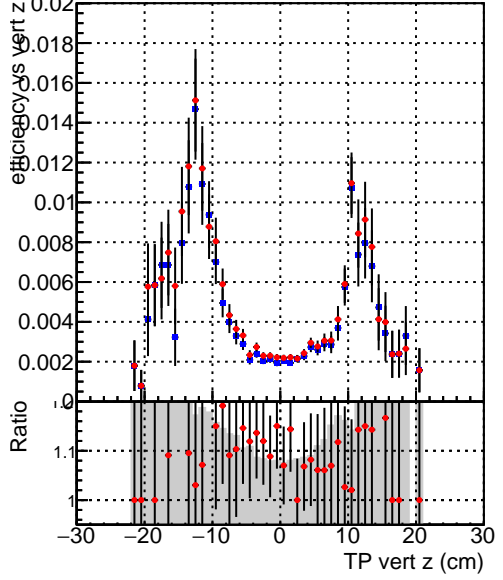

Efficiency vs vertpos**fake+duplicates vs vert r**
Efficiency vs vert z

 —■— DQM_mkFit_XiminusNOPU_NEWdefault
 —●— DQM_mkFit_XiminusNOPU_OLD6iters

**Efficiency vs. sim PV z****fake+duplicates vs Sim. PV z**