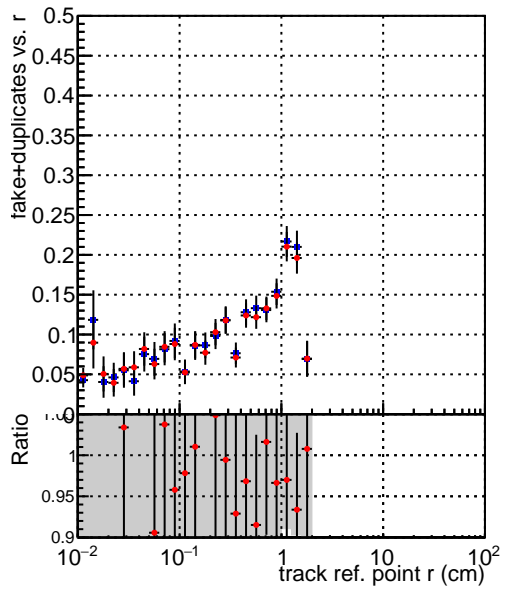

Efficiency vs vertpos**fake+duplicates vs vert r**
Efficiency vs vert z

 —■— DQM_mkFit_XiminusNOPU_NEWdefault
 —●— DQM_mkFit_XiminusNOPU_OLD6iters

**Efficiency vs. sim PV z****fake+duplicates vs Sim. PV z**