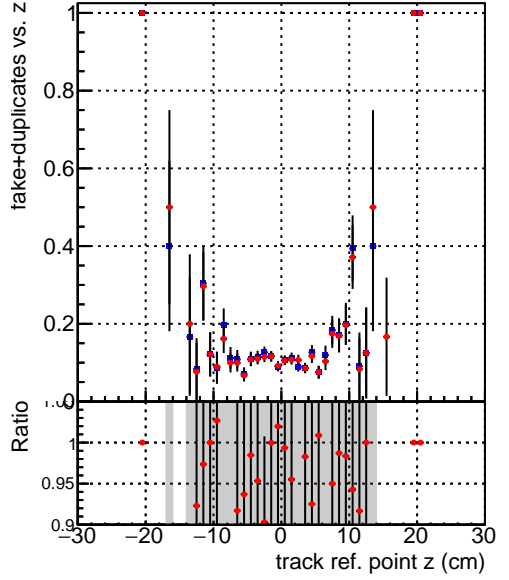

Efficiency vs vertpos**fake+duplicates vs vert r**
Efficiency vs vert z

 —■— DQM_mkFit_XiminusNOPU_NEWdefault
 —●— DQM_mkFit_XiminusNOPU_OLD6iters

**Efficiency vs. sim PV z****fake+duplicates vs Sim. PV z**