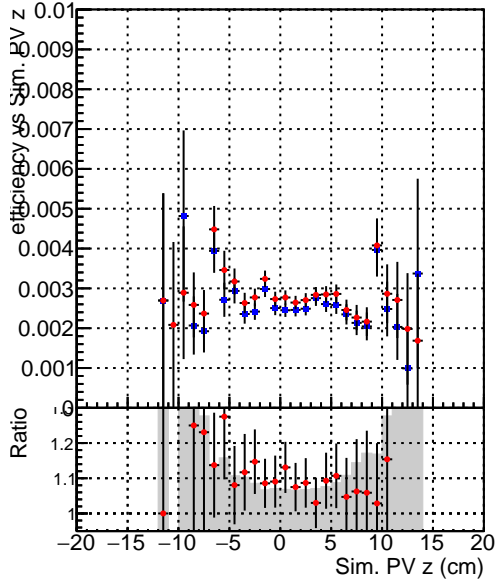

Efficiency vs vertpos**fake+duplicates vs vert r**
Efficiency vs vert z

 —■— DQM_mkFit_XiminusNOPU_NEWdefault
 —●— DQM_mkFit_XiminusNOPU_OLD6iters

**Efficiency vs. sim PV z****fake+duplicates vs Sim. PV z**