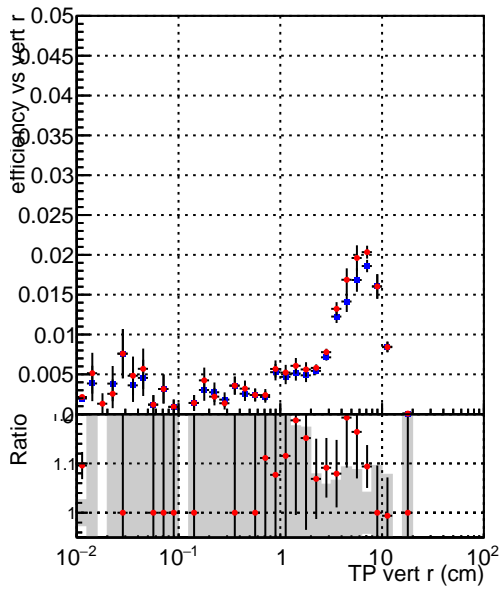

Efficiency vs vertpos**fake+duplicates vs vert r**
Efficiency vs vert z

 —■— DQM_mkFit_XiminusNOPU_NEWdefault
 —●— DQM_mkFit_XiminusNOPU_OLD6iters

**Efficiency vs. sim PV z****fake+duplicates vs Sim. PV z**