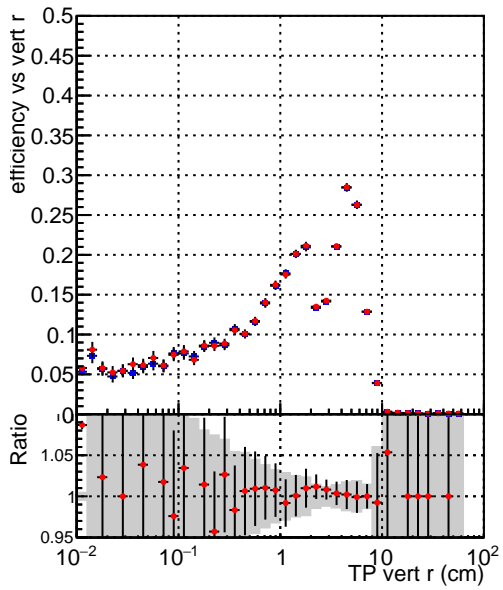

Efficiency vs vertos**fake+duplicates vs vert r**
Efficiency vs vert z
 — DQM_mkFit_XiminusNOPU_NEWdefault
 — DQM_mkFit_XiminusNOPU_OLD6iters
**Efficiency vs. sim PV z****fake+duplicates vs Sim. PV z**