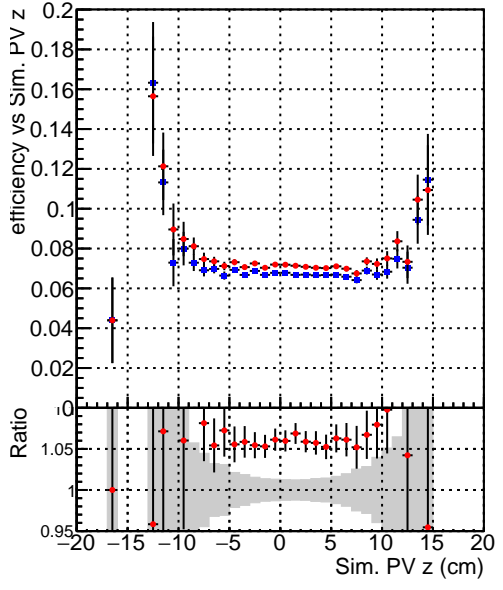

Efficiency vs vertos**fake+duplicates vs vert r**
Efficiency vs vert z
 — DQM_mkFit_XiminusNOPU_NEWdefault
 — DQM_mkFit_XiminusNOPU_OLD6iters
**Efficiency vs. sim PV z****fake+duplicates vs Sim. PV z**