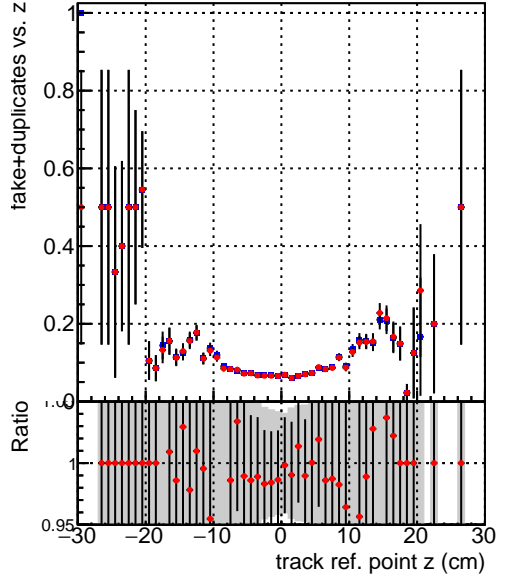

Efficiency vs vertos**fake+duplicates vs vert r**
Efficiency vs vert z
 — DQM_mkFit_XiminusNOPU_NEWdefault
 — DQM_mkFit_XiminusNOPU_OLD6iters
**Efficiency vs. sim PV z****fake+duplicates vs Sim. PV z**