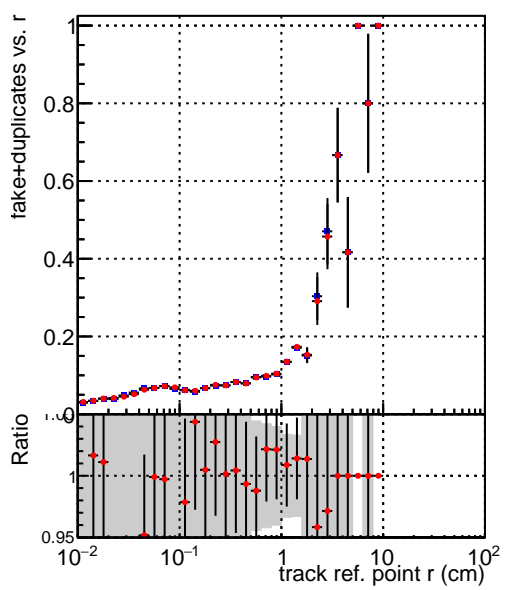

Efficiency vs vertos**fake+duplicates vs vert r**
Efficiency vs vert z
 — DQM_mkFit_XiminusNOPU_NEWdefault
 — DQM_mkFit_XiminusNOPU_OLD6iters
**Efficiency vs. sim PV z****fake+duplicates vs Sim. PV z**