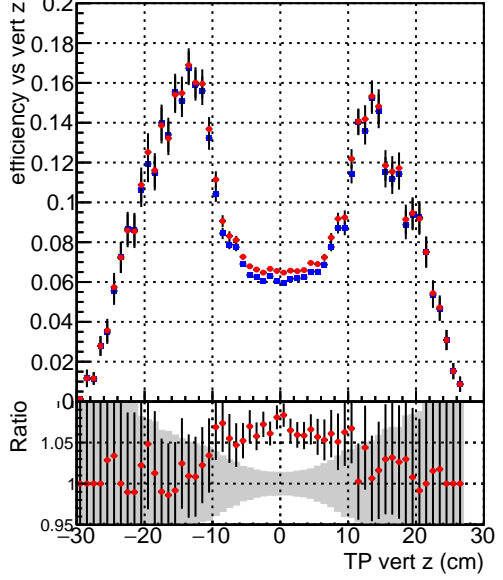

Efficiency vs vertos**fake+duplicates vs vert r**
Efficiency vs vert z
 — DQM_mkFit_XiminusNOPU_NEWdefault
 — DQM_mkFit_XiminusNOPU_OLD6iters
**Efficiency vs. sim PV z****fake+duplicates vs Sim. PV z**