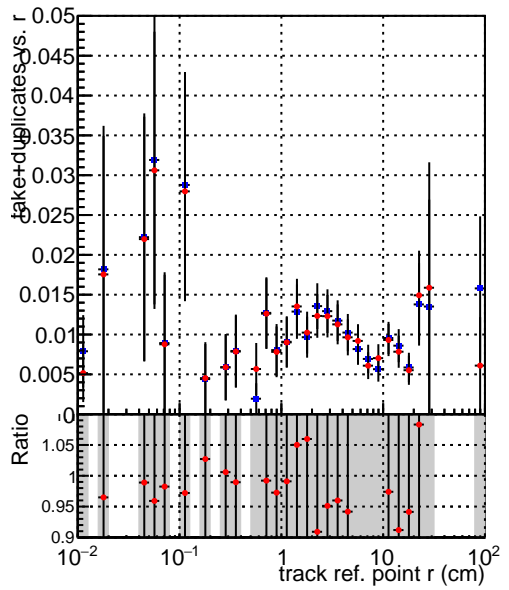

Efficiency vs vertpos**fake+duplicates vs vert r**
Efficiency vs. TP vert z (cm)
 — DQM_mkFit_XiminusNOPU_NEWdefault
 — DQM_mkFit_XiminusNOPU_OLD6iters
**Efficiency vs. sim PV z****fake+duplicates vs Sim. PV z**