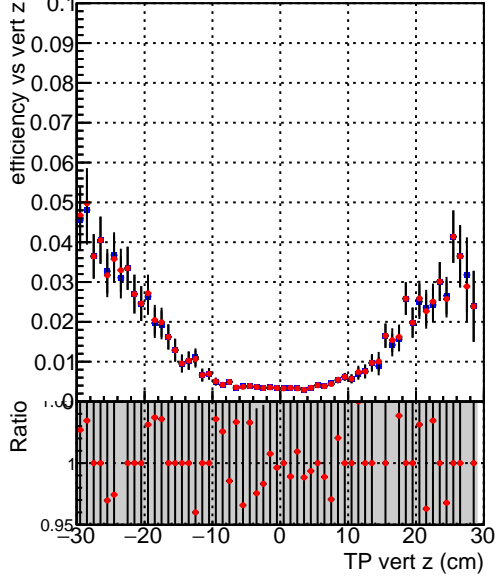

Efficiency vs vertpos**fake+duplicates vs vert r**
Efficiency vs. TP vert z (cm)
 — DQM_mkFit_XiminusNOPU_NEWdefault
 — DQM_mkFit_XiminusNOPU_OLD6iters
**Efficiency vs. sim PV z****fake+duplicates vs Sim. PV z**