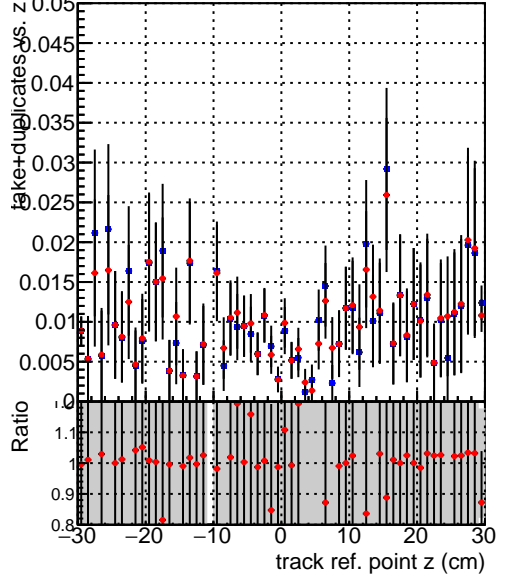

Efficiency vs vertpos**fake+duplicates vs vert r**
Efficiency vs. TP vert z (cm)
 — DQM_mkFit_XiminusNOPU_NEWdefault
 — DQM_mkFit_XiminusNOPU_OLD6iters
**Efficiency vs. sim PV z****fake+duplicates vs Sim. PV z**