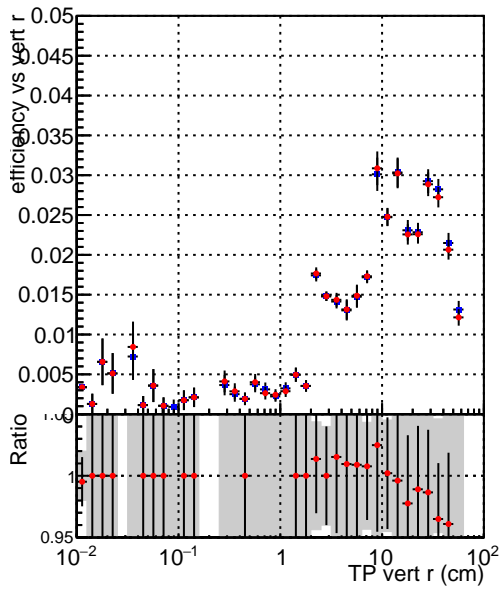

Efficiency vs vertpos**fake+duplicates vs vert r**
Efficiency vs. TP vert z (cm)
 — DQM_mkFit_XiminusNOPU_NEWdefault
 — DQM_mkFit_XiminusNOPU_OLD6iters
**Efficiency vs. sim PV z****fake+duplicates vs Sim. PV z**