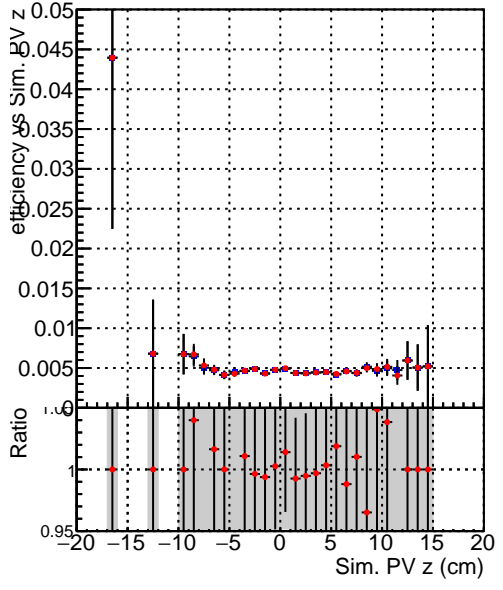

Efficiency vs vertpos**fake+duplicates vs vert r**
Efficiency vs. TP vert z (cm)
 — DQM_mkFit_XiminusNOPU_NEWdefault
 — DQM_mkFit_XiminusNOPU_OLD6iters
**Efficiency vs. sim PV z****fake+duplicates vs Sim. PV z**