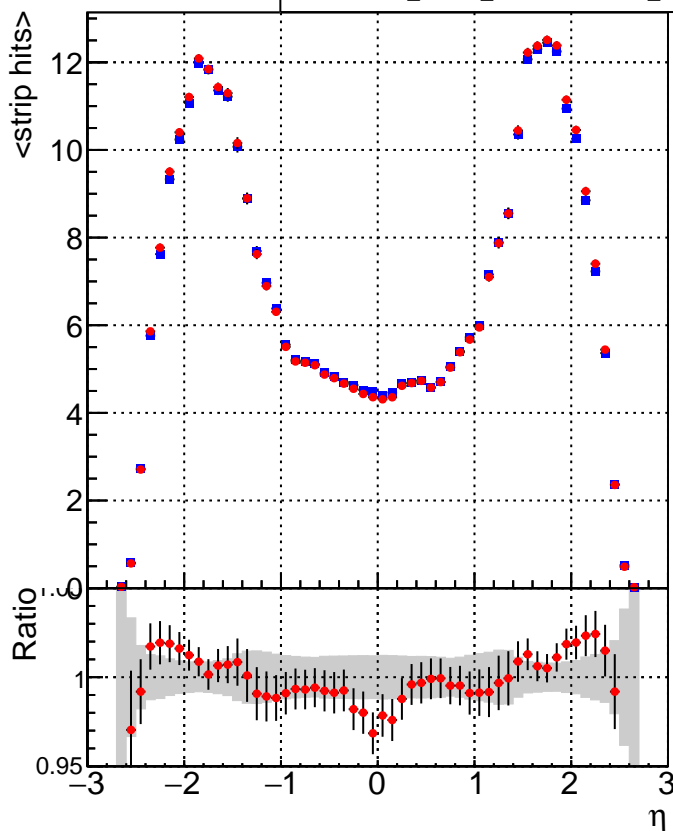

mean # PXL hits vs eta

mean # PXL Layers with measurement vs eta

mean # STRIP hits vs eta

■ DQM_mkFit_XiminusNOPU_NEWdefault
■ DQM_mkFit_XiminusNOPU_OLD6iters