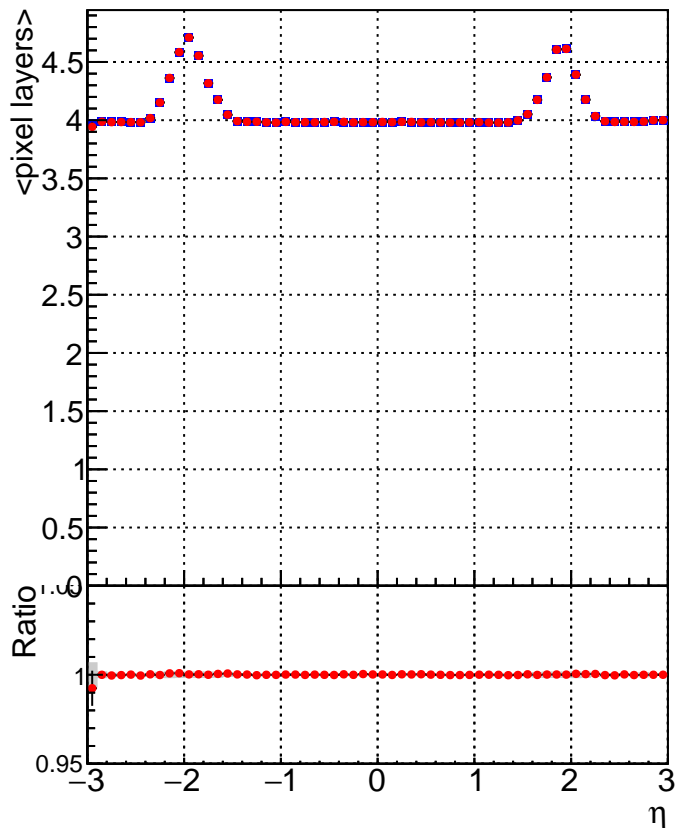

mean # PXL hits vs eta

mean # PXL Layers with measurement vs eta

mean # STRIP hits vs eta

■ DQM_mkFit_XiminusNOPU_NEWdefault
■ DQM_mkFit_XiminusNOPU_OLD6iters