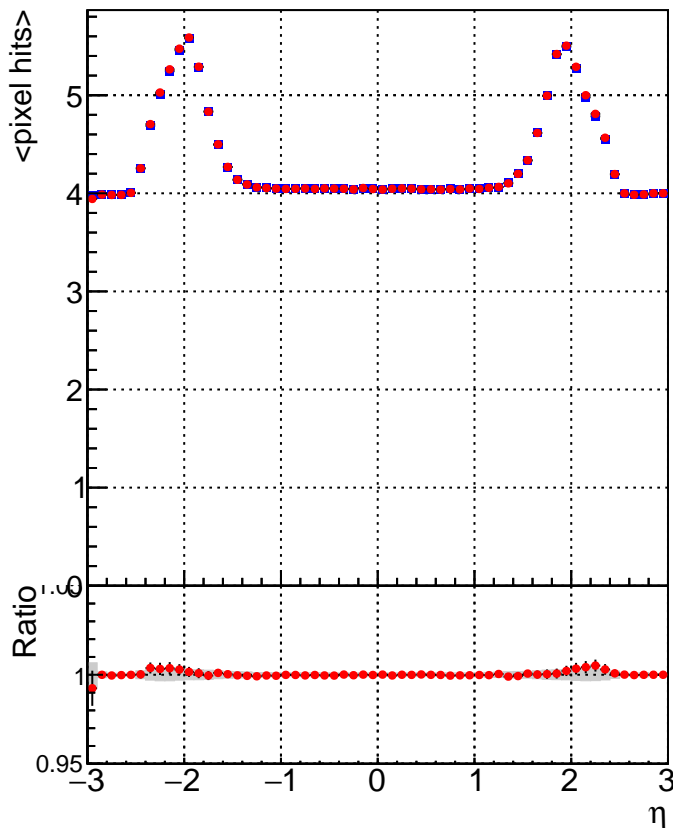

mean # PXL hits vs eta

mean # PXL Layers with measurement vs eta

mean # STRIP hits vs eta

■ DQM_mkFit_XiminusNOPU_NEWdefault
■ DQM_mkFit_XiminusNOPU_OLD6iters