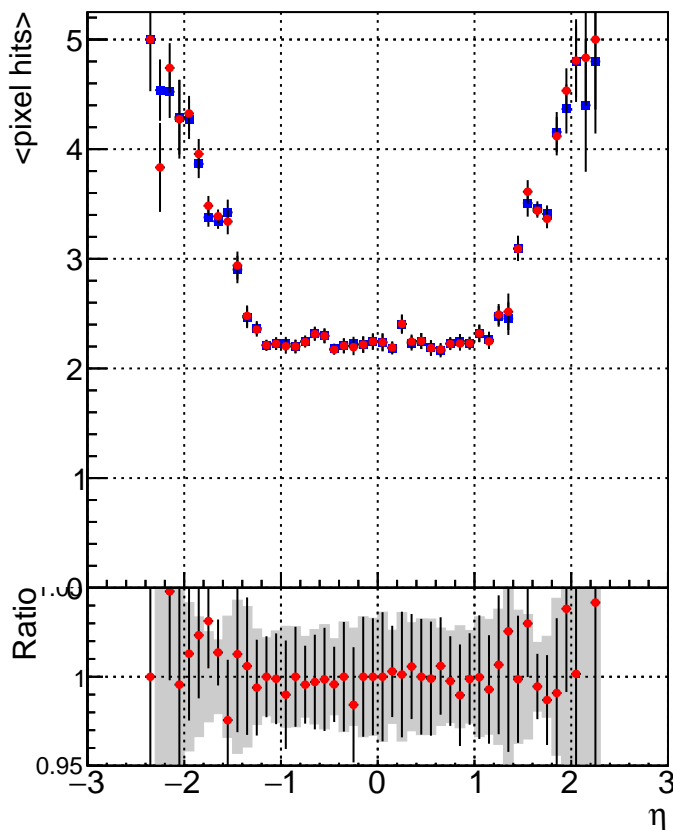

mean # PXL hits vs eta

mean # PXL Layers with measurement vs eta

mean # STRIP hits vs eta

■ DQM_mkFit_XiminusNOPU_NEWdefault
● DQM_mkFit_XiminusNOPU_OLD6iters