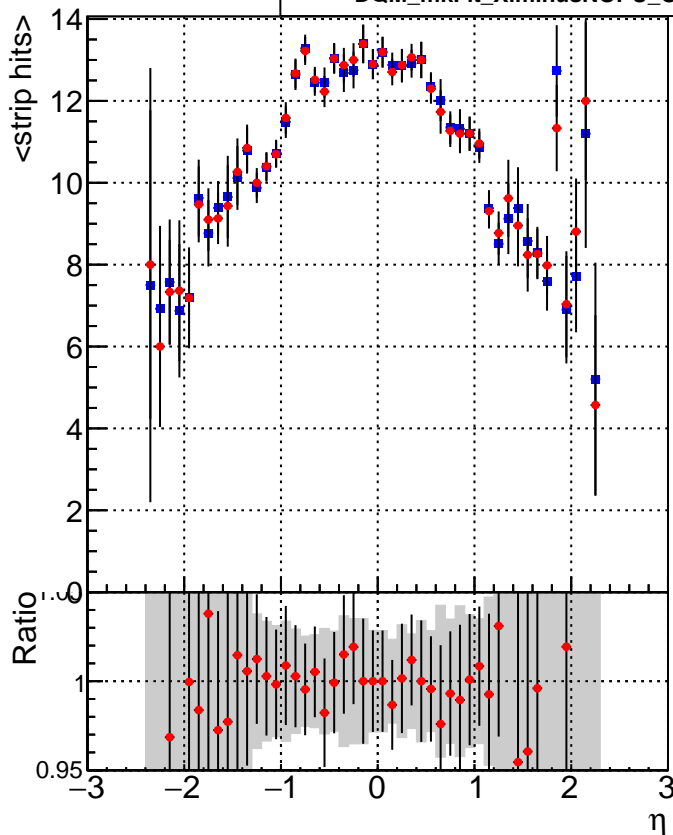

mean # PXL hits vs eta

mean # PXL Layers with measurement vs eta

mean # STRIP hits vs eta

■ DQM_mkFit_XiminusNOPU_NEWdefault
● DQM_mkFit_XiminusNOPU_OLD6iters