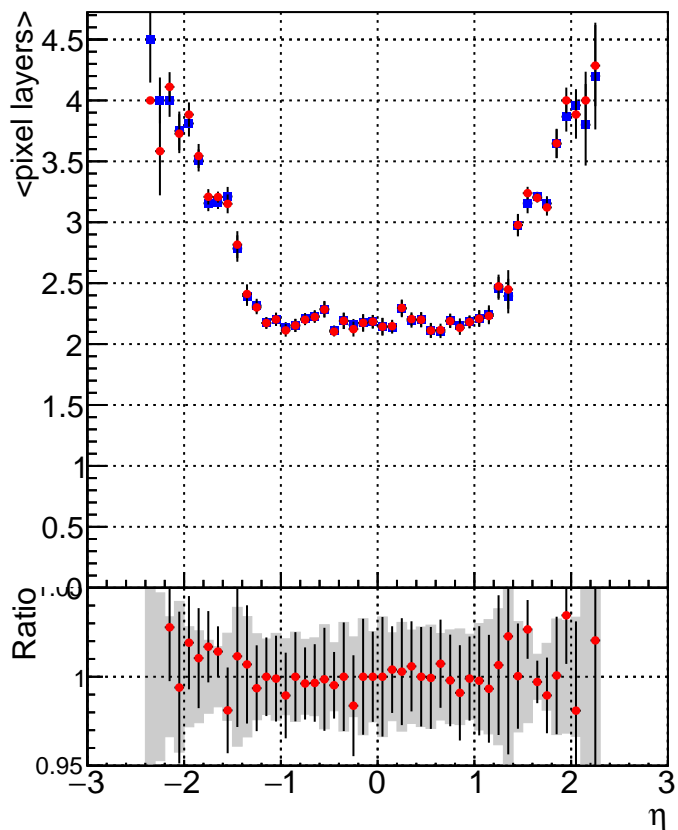

mean # PXL hits vs eta

mean # PXL Layers with measurement vs eta

mean # STRIP hits vs eta

■ DQM_mkFit_XiminusNOPU_NEWdefault
● DQM_mkFit_XiminusNOPU_OLD6iters