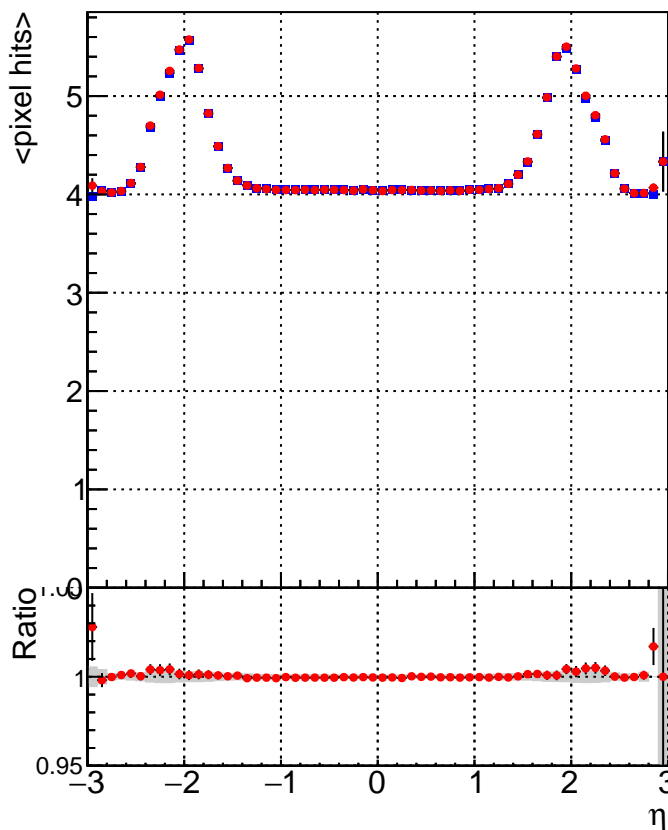

mean # PXL hits vs eta

mean # PXL Layers with measurement vs eta

mean # STRIP hits vs eta

■ DQM_mkFit_XiminusNOPU_NEWdefault
■ DQM_mkFit_XiminusNOPU_OLD6iters