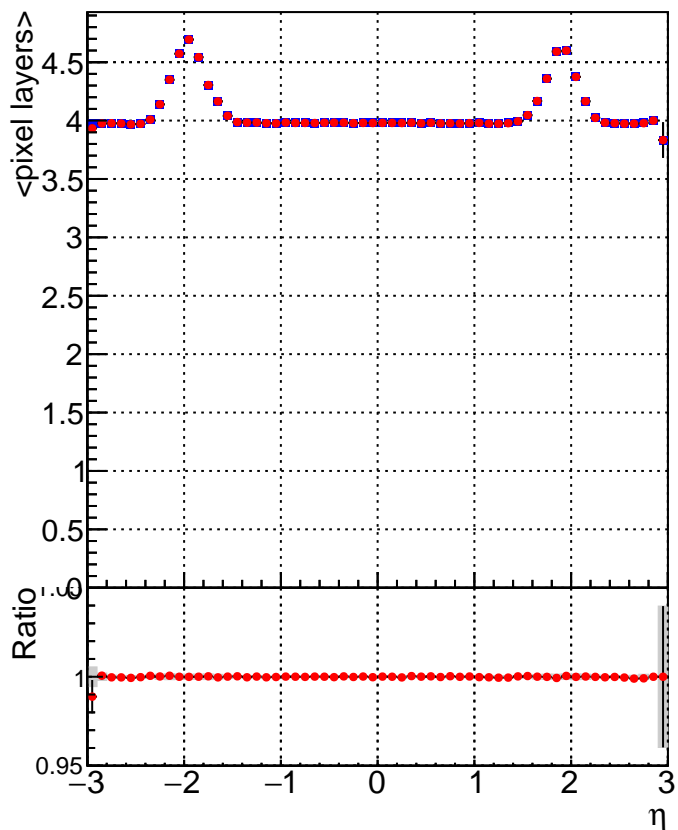

mean # PXL hits vs eta

mean # PXL Layers with measurement vs eta

mean # STRIP hits vs eta

■ DQM_mkFit_XiminusNOPU_NEWdefault
■ DQM_mkFit_XiminusNOPU_OLD6iters