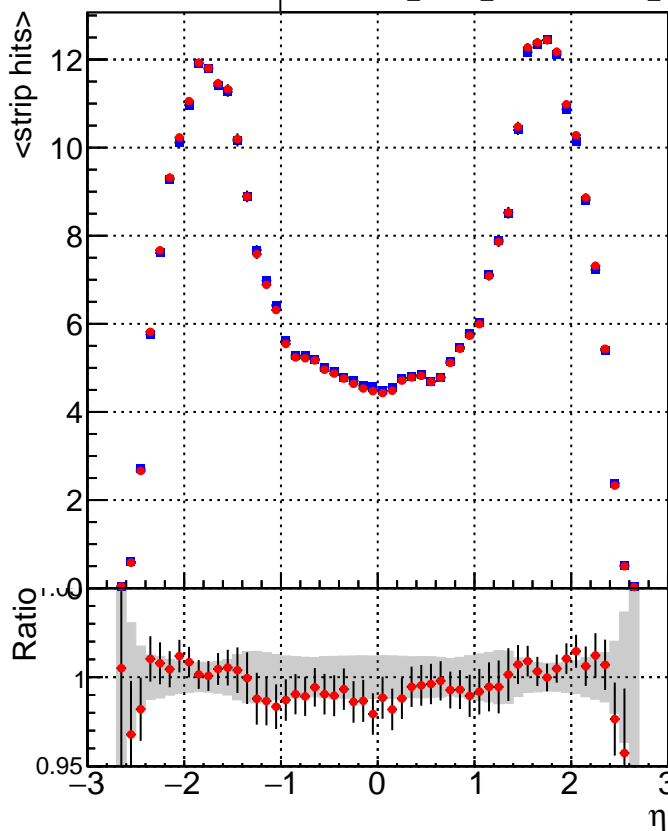

mean # PXL hits vs eta

mean # PXL Layers with measurement vs eta

mean # STRIP hits vs eta

■ DQM_mkFit_XiminusNOPU_NEWdefault
■ DQM_mkFit_XiminusNOPU_OLD6iters