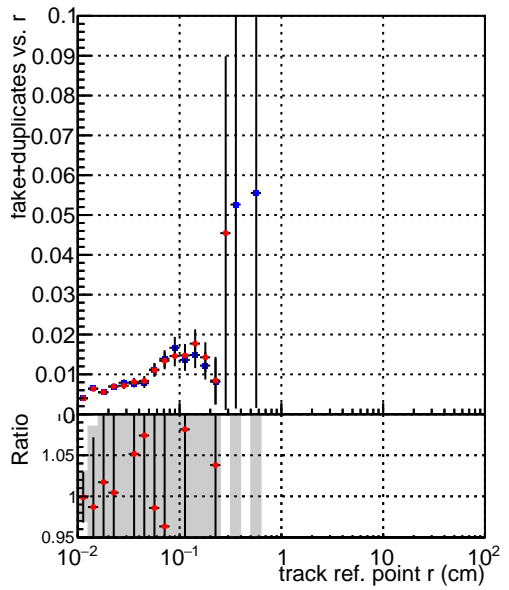

Efficiency vs vertpos**fake+duplicates vs vert r**
Efficiency vs vert z
 — DQM_mkFit_XiminusNOPU_NEWdefault
 — DQM_mkFit_XiminusNOPU_OLD6iters
**Efficiency vs. sim PV z****fake+duplicates vs Sim. PV z**