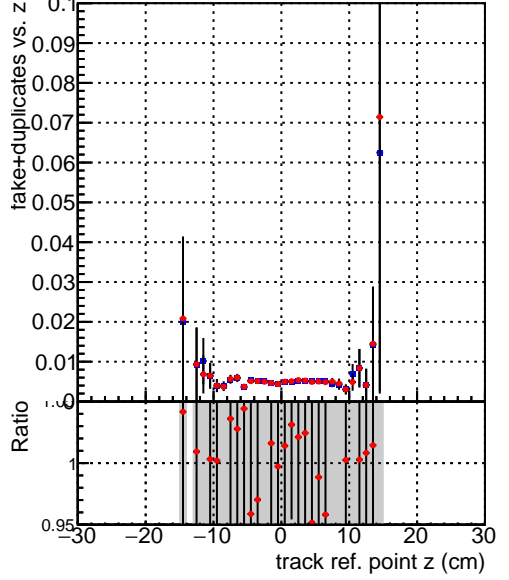

Efficiency vs vertpos**fake+duplicates vs vert r**
Efficiency vs vert z
 — DQM_mkFit_XiminusNOPU_NEWdefault
 — DQM_mkFit_XiminusNOPU_OLD6iters
**Efficiency vs. sim PV z****fake+duplicates vs Sim. PV z**