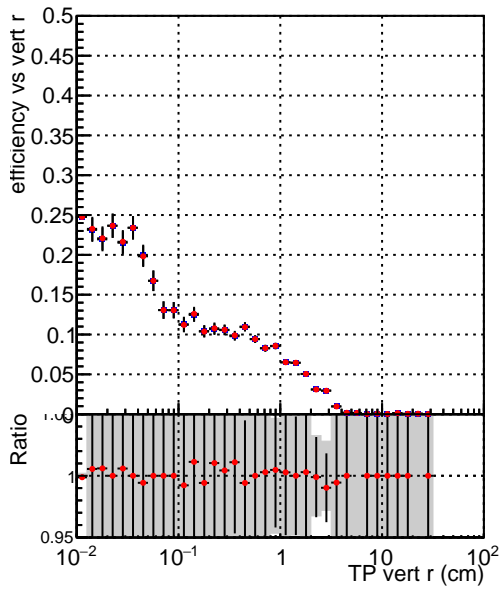

Efficiency vs vertpos**fake+duplicates vs vert r**
Efficiency vs vert z
 — DQM_mkFit_XiminusNOPU_NEWdefault
 — DQM_mkFit_XiminusNOPU_OLD6iters
**Efficiency vs. sim PV z****fake+duplicates vs Sim. PV z**