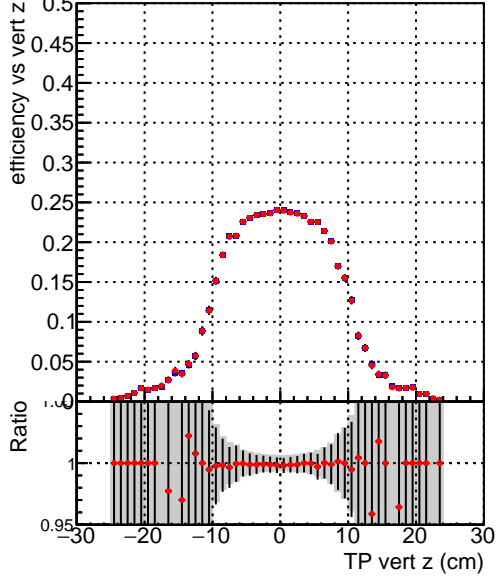

Efficiency vs vertpos**fake+duplicates vs vert r**
Efficiency vs vert z
 — DQM_mkFit_XiminusNOPU_NEWdefault
 — DQM_mkFit_XiminusNOPU_OLD6iters
**Efficiency vs. sim PV z****fake+duplicates vs Sim. PV z**