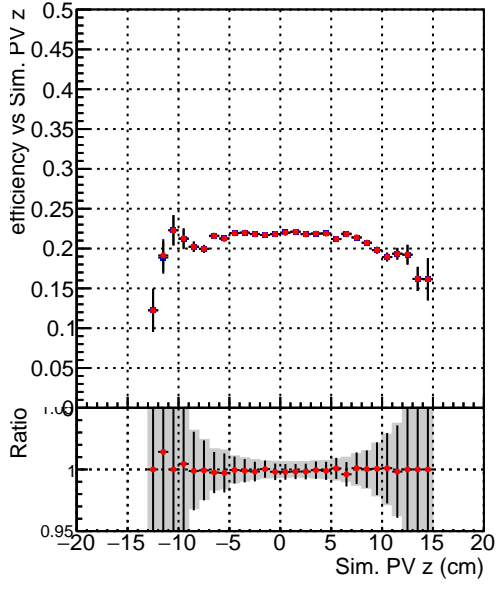

Efficiency vs vertpos**fake+duplicates vs vert r**
Efficiency vs vert z
 — DQM_mkFit_XiminusNOPU_NEWdefault
 — DQM_mkFit_XiminusNOPU_OLD6iters
**Efficiency vs. sim PV z****fake+duplicates vs Sim. PV z**