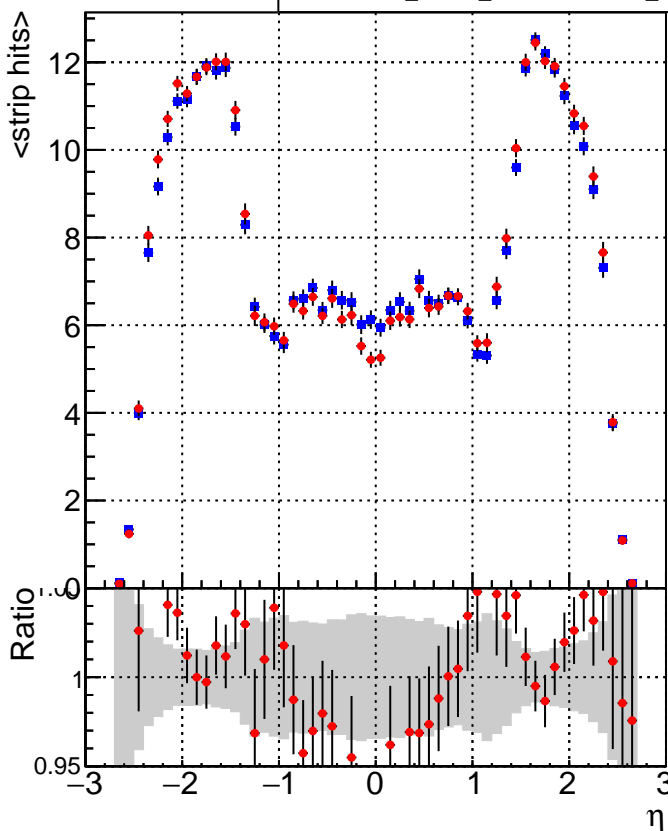

mean # PXL hits vs eta

mean # PXL Layers with measurement vs eta

mean # STRIP hits vs eta

■ DQM\_mkFit\_XiminusNOPU\_NEWdefault  
■ DQM\_mkFit\_XiminusNOPU\_OLD6iters