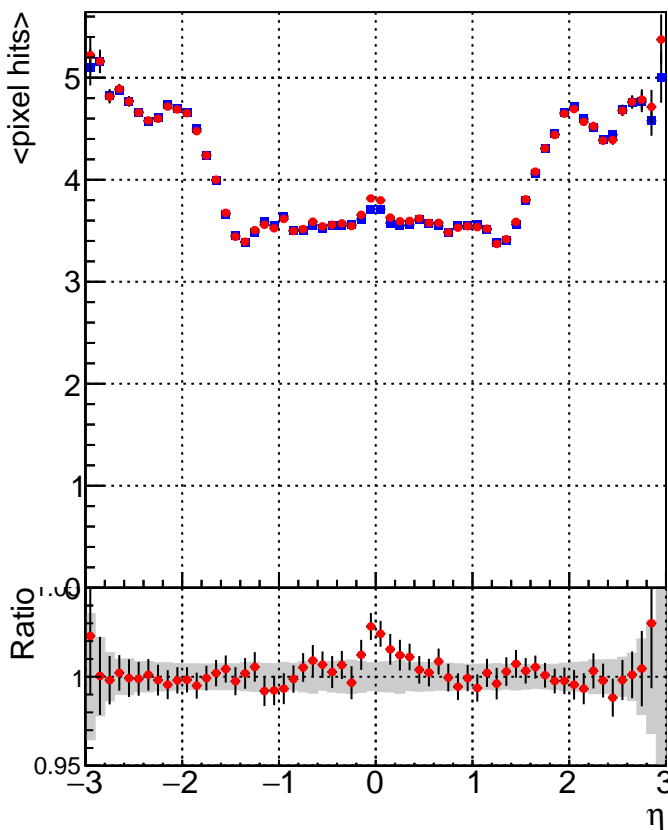

mean # PXL hits vs eta

mean # PXL Layers with measurement vs eta

mean # STRIP hits vs eta

■ DQM\_mkFit\_XiminusNOPU\_NEWdefault  
■ DQM\_mkFit\_XiminusNOPU\_OLD6iters