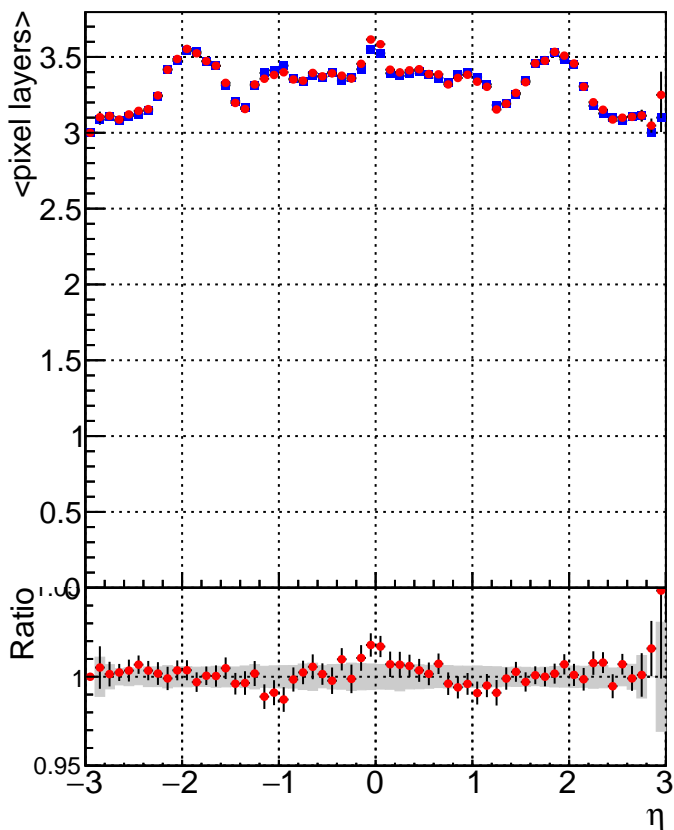

mean # PXL hits vs eta

mean # PXL Layers with measurement vs eta

mean # STRIP hits vs eta

■ DQM\_mkFit\_XiminusNOPU\_NEWdefault  
■ DQM\_mkFit\_XiminusNOPU\_OLD6iters