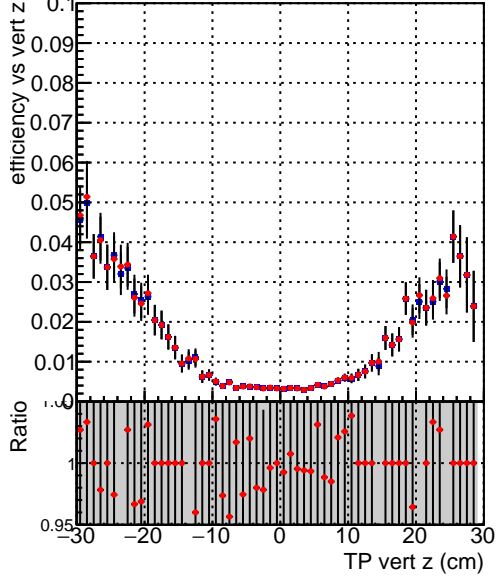

Efficiency vs vertpos**fake+duplicates vs vert r**
Efficiency vs. TP vert z

 — DQM_mkFit_XiminusNOPU_NEWdefault
 — DQM_mkFit_XiminusNOPU_OLD6iters

**Efficiency vs. sim PV z****fake+duplicates vs Sim. PV z**