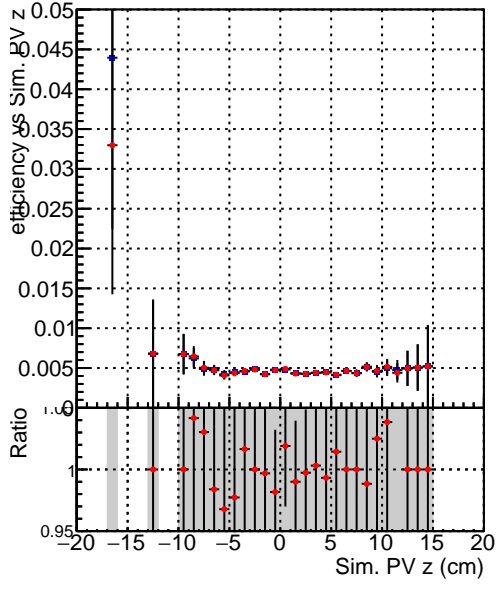

Efficiency vs vertpos**fake+duplicates vs vert r**
Efficiency vs. TP vert z

 — DQM_mkFit_XiminusNOPU_NEWdefault
 — DQM_mkFit_XiminusNOPU_OLD6iters

**Efficiency vs. sim PV z****fake+duplicates vs Sim. PV z**