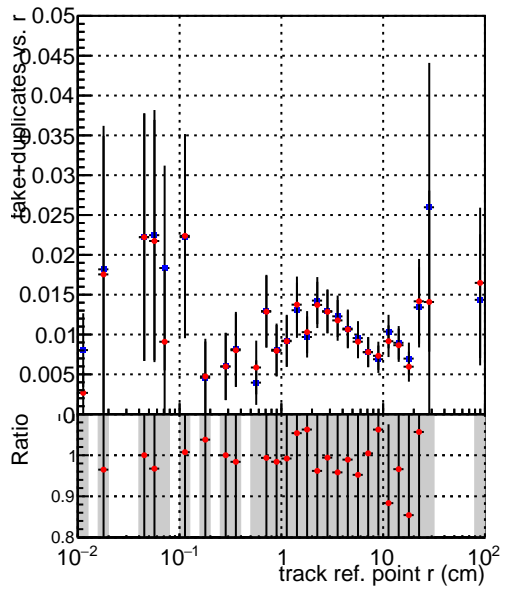

Efficiency vs vertpos**fake+duplicates vs vert r**
Efficiency vs. TP vert z

 — DQM_mkFit_XiminusNOPU_NEWdefault
 — DQM_mkFit_XiminusNOPU_OLD6iters

**Efficiency vs. sim PV z****fake+duplicates vs Sim. PV z**