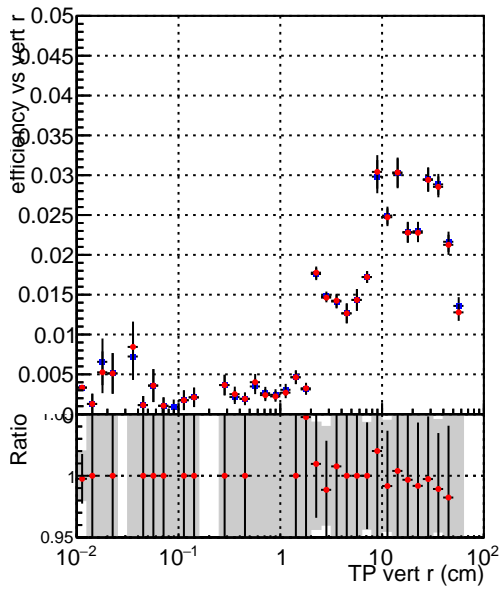

Efficiency vs vertpos**fake+duplicates vs vert r**
Efficiency vs. TP vert z

 — DQM_mkFit_XiminusNOPU_NEWdefault
 — DQM_mkFit_XiminusNOPU_OLD6iters

**Efficiency vs. sim PV z****fake+duplicates vs Sim. PV z**