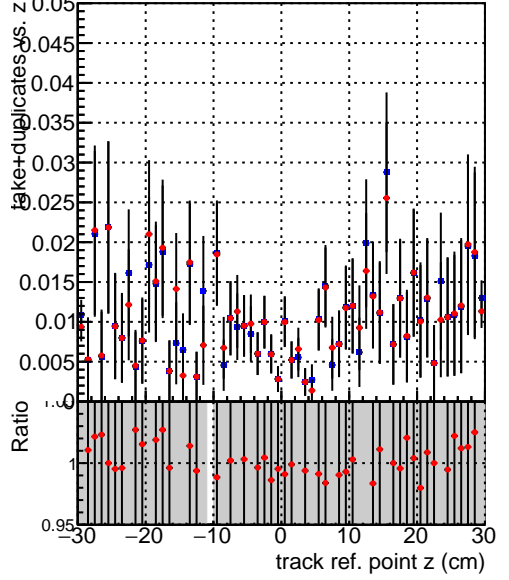

Efficiency vs vertpos**fake+duplicates vs vert r**
Efficiency vs. TP vert z

 — DQM_mkFit_XiminusNOPU_NEWdefault
 — DQM_mkFit_XiminusNOPU_OLD6iters

**Efficiency vs. sim PV z****fake+duplicates vs Sim. PV z**