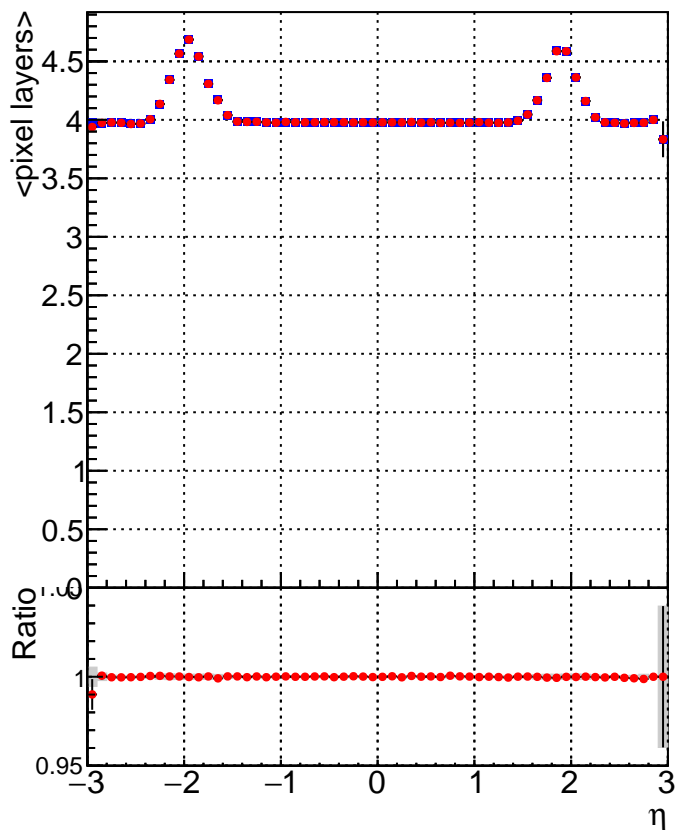

mean # PXL hits vs eta

mean # PXL Layers with measurement vs eta

mean # STRIP hits vs eta

■ DQM_mkFit_XiminusNOPU_NEWdefault
■ DQM_mkFit_XiminusNOPU_OLD6iters