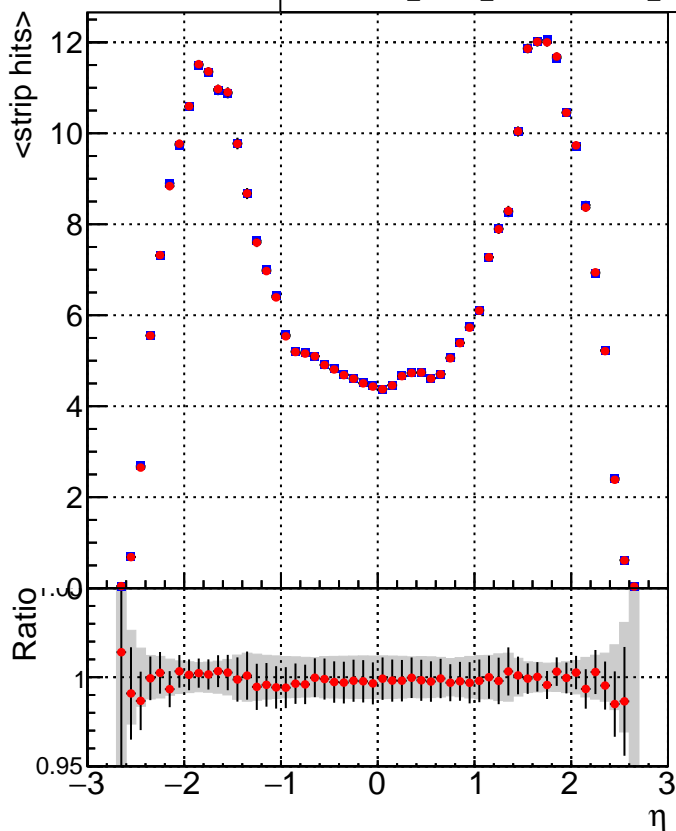

mean # PXL hits vs eta

mean # PXL Layers with measurement vs eta

mean # STRIP hits vs eta

■ DQM_mkFit_XiminusNOPU_NEWdefault
■ DQM_mkFit_XiminusNOPU_OLD6iters