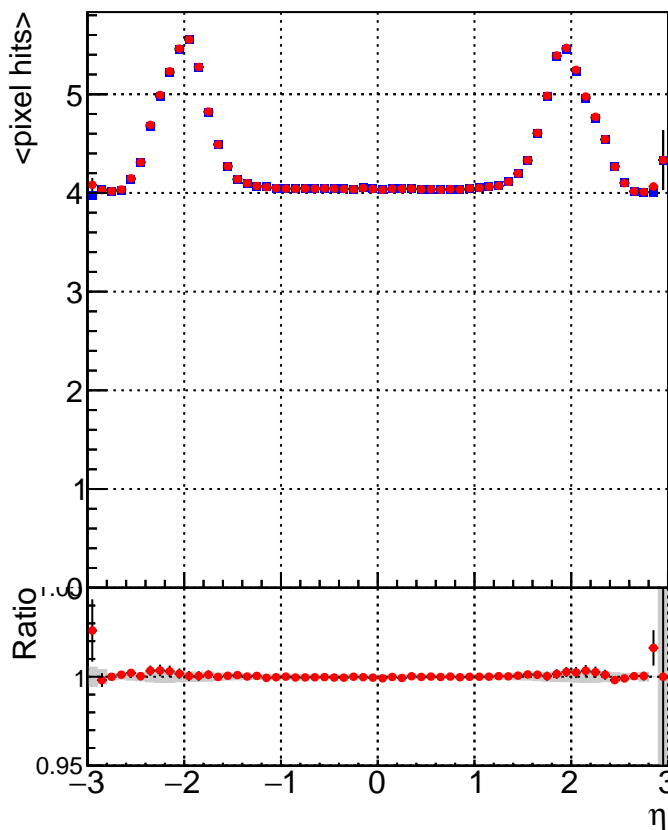

mean # PXL hits vs eta

mean # PXL Layers with measurement vs eta

mean # STRIP hits vs eta

■ DQM_mkFit_XiminusNOPU_NEWdefault
■ DQM_mkFit_XiminusNOPU_OLD6iters