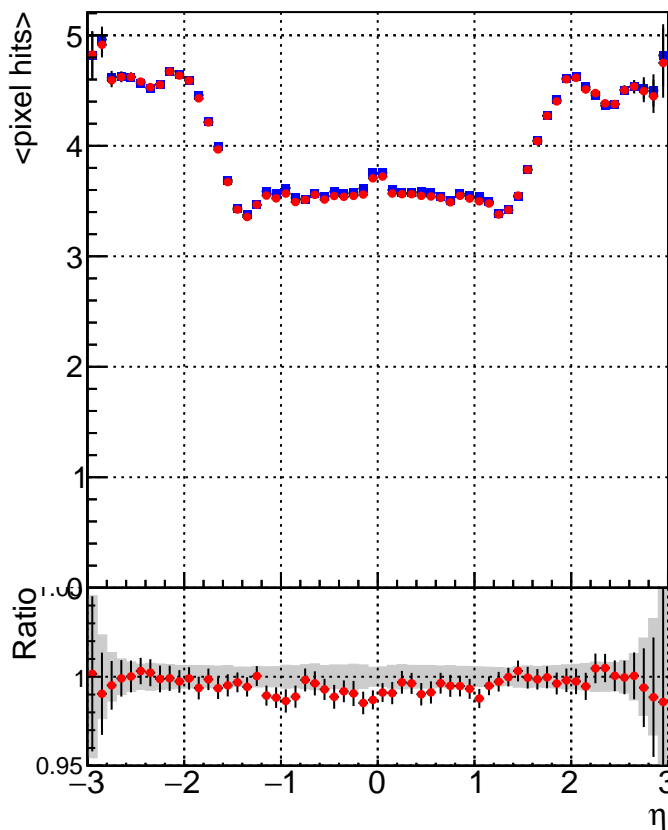

mean # PXL hits vs eta

mean # PXL Layers with measurement vs eta

mean # STRIP hits vs eta

■ DQM_mkFit_XiminusNOPU_NEWdefault
■ DQM_mkFit_XiminusNOPU_OLD6iters