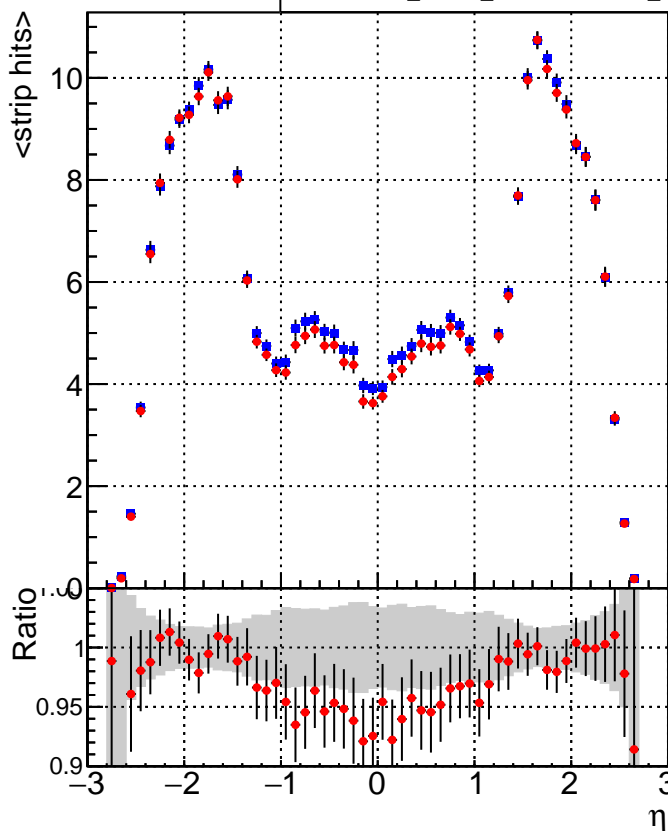

mean # PXL hits vs eta

mean # PXL Layers with measurement vs eta

mean # STRIP hits vs eta

■ DQM_mkFit_XiminusNOPU_NEWdefault
■ DQM_mkFit_XiminusNOPU_OLD6iters