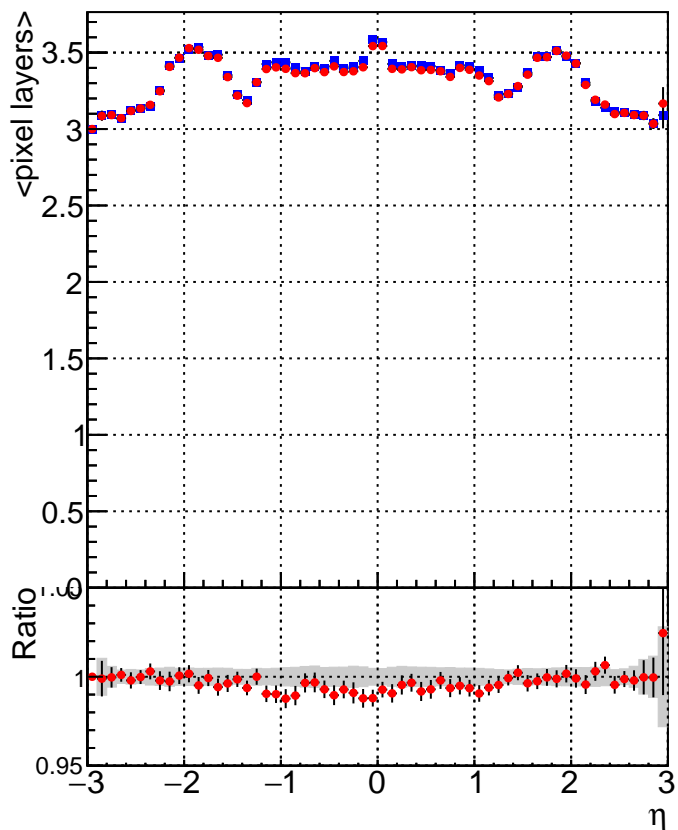

mean # PXL hits vs eta

mean # PXL Layers with measurement vs eta

mean # STRIP hits vs eta

■ DQM_mkFit_XiminusNOPU_NEWdefault
■ DQM_mkFit_XiminusNOPU_OLD6iters