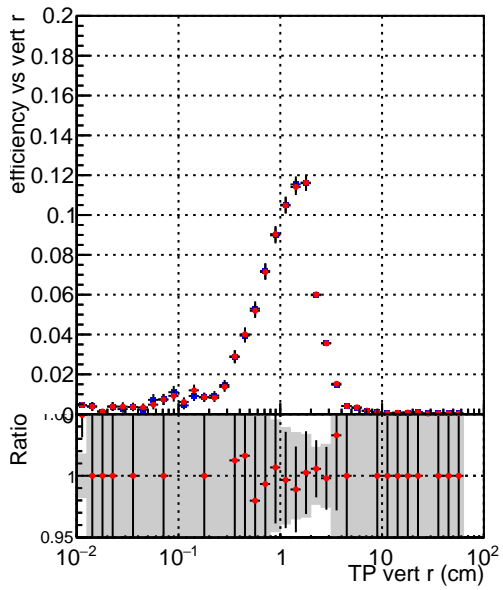

Efficiency vs vertpos**fake+duplicates vs vert r**
Efficiency vs vert z
 — DQM_mkFit_XiminusNOPU_NEWdefault
 — DQM_mkFit_XiminusNOPU_OLD6iters
**Efficiency vs. sim PV z****fake+duplicates vs Sim. PV z**