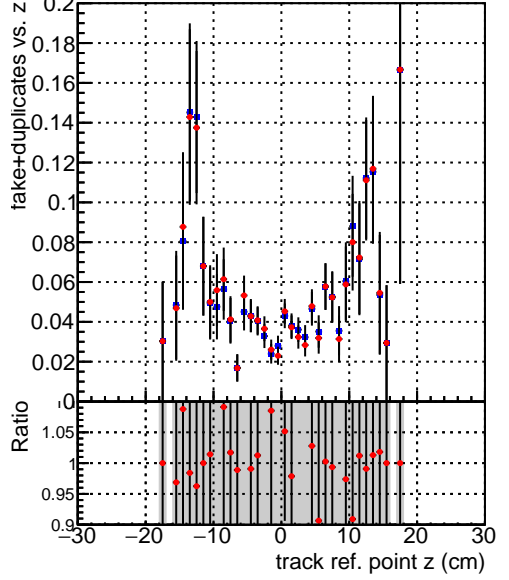

Efficiency vs vertpos**fake+duplicates vs vert r**
Efficiency vs vert z
 — DQM_mkFit_XiminusNOPU_NEWdefault
 — DQM_mkFit_XiminusNOPU_OLD6iters
**Efficiency vs. sim PV z****fake+duplicates vs Sim. PV z**