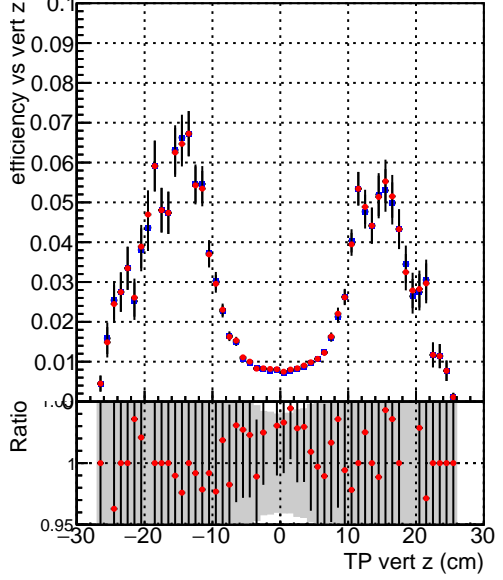

Efficiency vs vertpos**fake+duplicates vs vert r**
Efficiency vs vert z
 — DQM_mkFit_XiminusNOPU_NEWdefault
 — DQM_mkFit_XiminusNOPU_OLD6iters
**Efficiency vs. sim PV z****fake+duplicates vs Sim. PV z**