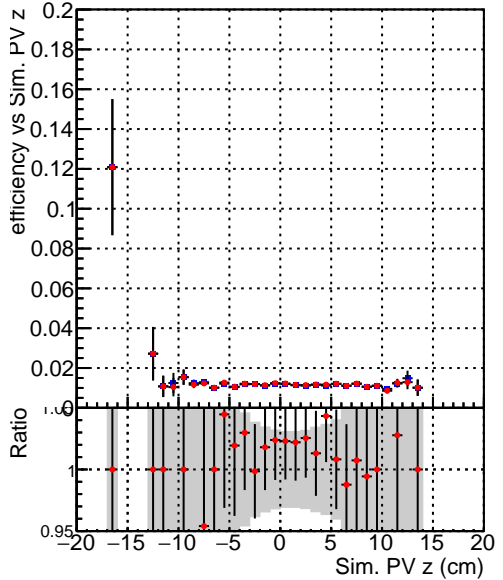

Efficiency vs vertpos**fake+duplicates vs vert r**
Efficiency vs vert z
 — DQM_mkFit_XiminusNOPU_NEWdefault
 — DQM_mkFit_XiminusNOPU_OLD6iters
**Efficiency vs. sim PV z****fake+duplicates vs Sim. PV z**