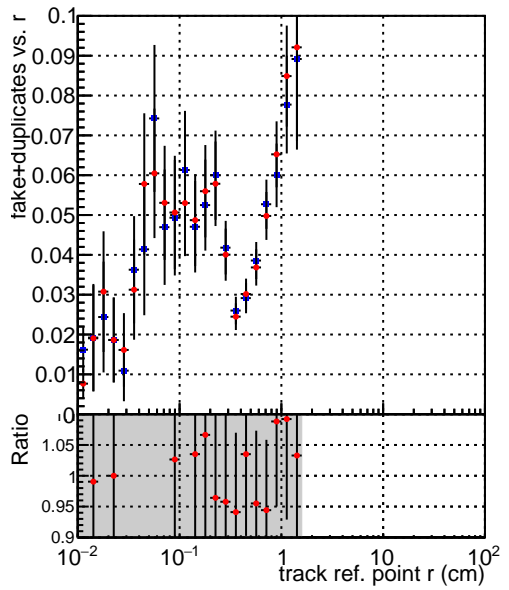

Efficiency vs vertpos**fake+duplicates vs vert r**
Efficiency vs vert z
 — DQM_mkFit_XiminusNOPU_NEWdefault
 — DQM_mkFit_XiminusNOPU_OLD6iters
**Efficiency vs. sim PV z****fake+duplicates vs Sim. PV z**