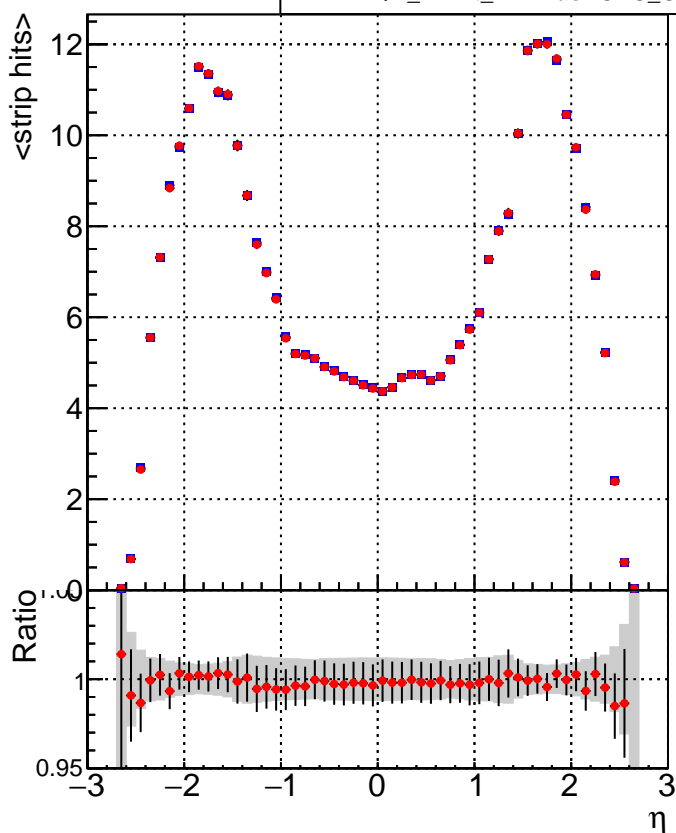

mean # PXL hits vs eta

mean # PXL Layers with measurement vs eta

mean # STRIP hits vs eta

■ DQM_mkFit_XiminusNOPU_NEWdefault
■ DQM_mkFit_XiminusNOPU_OLD6iters