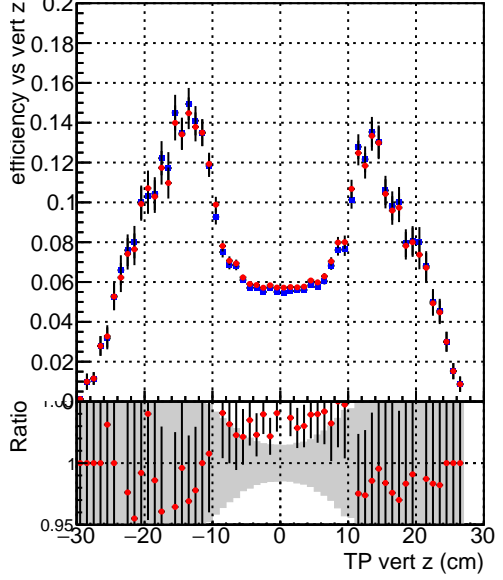

Efficiency vs vertpos**fake+duplicates vs vert r**
Efficiency vs vert z
 — DQM_mkFit_XiminusNOPU_NEWdefault
 — DQM_mkFit_XiminusNOPU_OLD6iters
**Efficiency vs. sim PV z****fake+duplicates vs Sim. PV z**