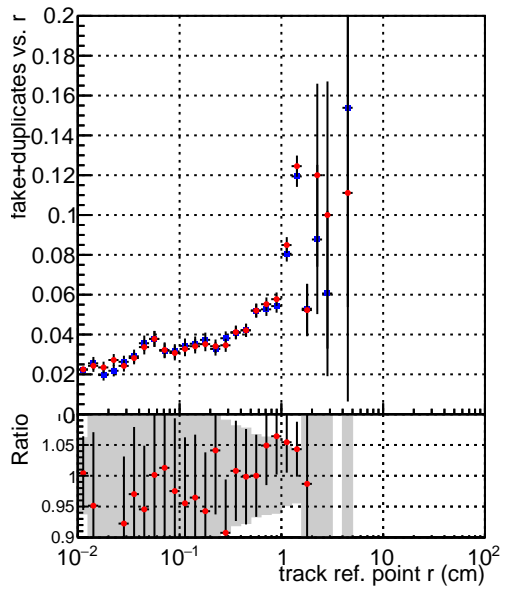

Efficiency vs vertpos**fake+duplicates vs vert r**
Efficiency vs vert z
 — DQM_mkFit_XiminusNOPU_NEWdefault
 — DQM_mkFit_XiminusNOPU_OLD6iters
**Efficiency vs. sim PV z****fake+duplicates vs Sim. PV z**