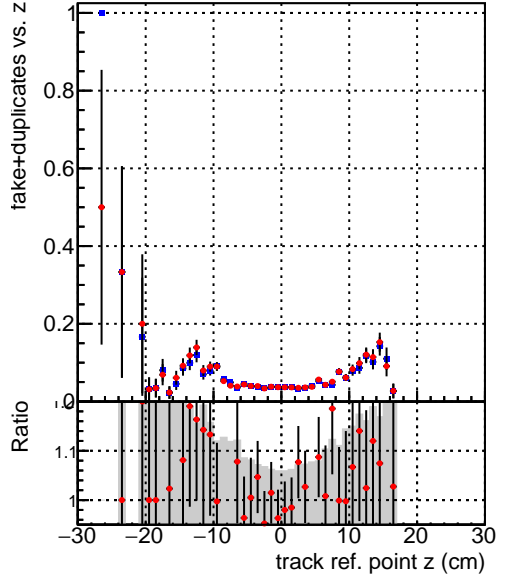

Efficiency vs vertpos**fake+duplicates vs vert r**
Efficiency vs vert z
 — DQM_mkFit_XiminusNOPU_NEWdefault
 — DQM_mkFit_XiminusNOPU_OLD6iters
**Efficiency vs. sim PV z****fake+duplicates vs Sim. PV z**