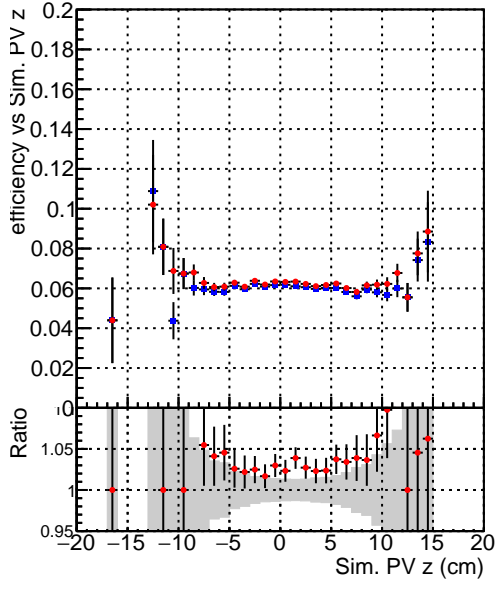

Efficiency vs vertpos**fake+duplicates vs vert r**
Efficiency vs vert z
 — DQM_mkFit_XiminusNOPU_NEWdefault
 — DQM_mkFit_XiminusNOPU_OLD6iters
**Efficiency vs. sim PV z****fake+duplicates vs Sim. PV z**