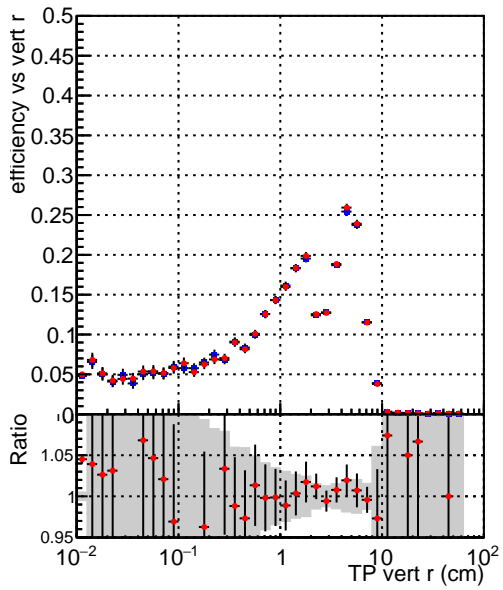

Efficiency vs vertpos**fake+duplicates vs vert r**
Efficiency vs vert z
 — DQM_mkFit_XiminusNOPU_NEWdefault
 — DQM_mkFit_XiminusNOPU_OLD6iters
**Efficiency vs. sim PV z****fake+duplicates vs Sim. PV z**