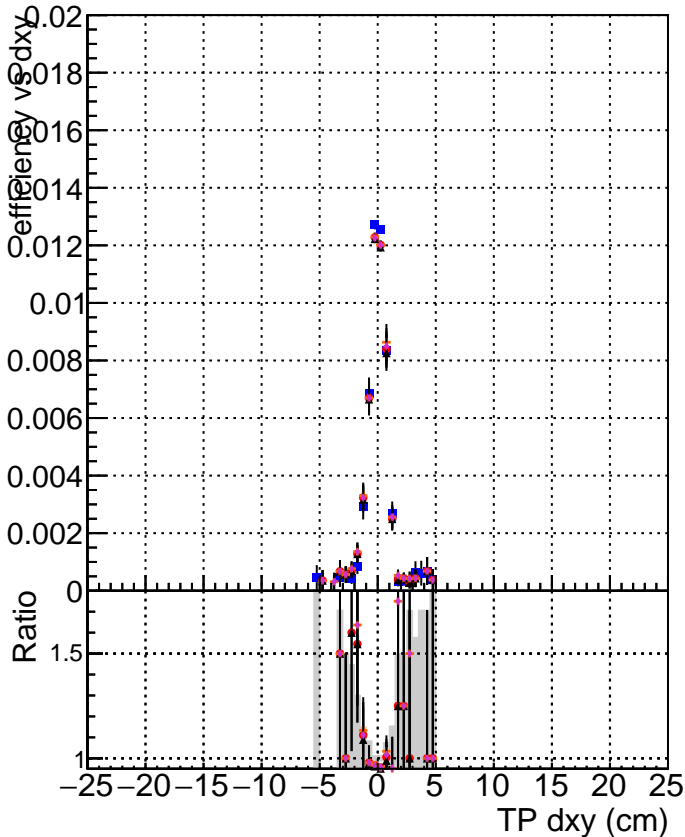

Efficiency vs Dxy**fake+duplicates vs dxy****Efficiency vs Dz**

- DQM_mkFit_XiMinusNOPU_newDefault5
- DQM_mkFit_XiMinusNOPU_NEWdefault_specPless1
- ▲— DQM_mkFit_XiMinusNOPU_NEWdefault_specPless2
- ◆— DQM_mkFit_XiMinusNOPU_NEWdefault_specPless3
- ◇— DQM_mkFit_XiMinusNOPU_NEWdefault_specPless4