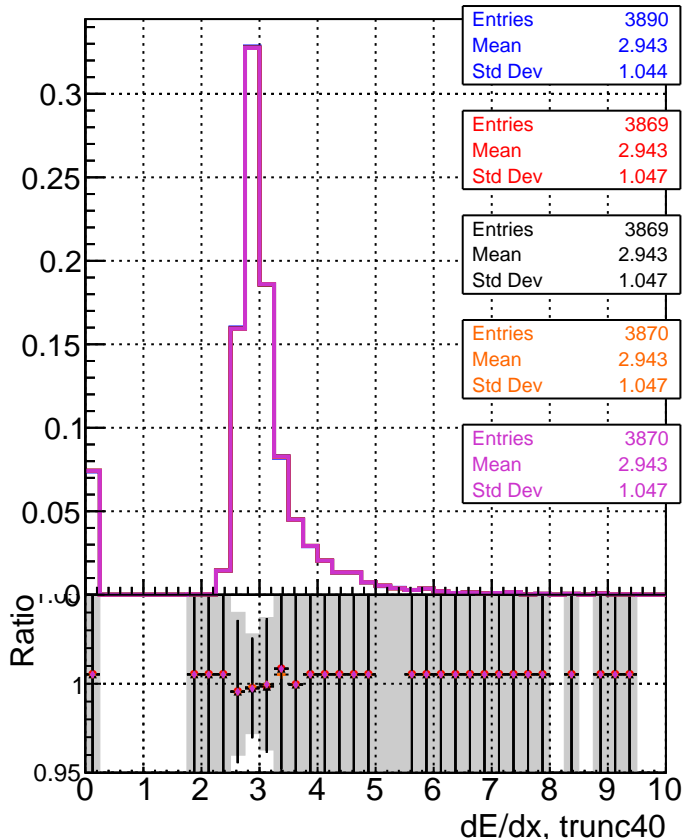

dE/dx estimator 1**dE/dx estimator 2**

— DQM_mkFit_XiMinusNOPU_NEWdefault5
 — DQM_mkFit_XiMinusNOPU_NEWdefault_specPless1
 — DQM_mkFit_XiMinusNOPU_NEWdefault_specPless2
 — DQM_mkFit_XiMinusNOPU_NEWdefault_specPless3
 — DQM_mkFit_XiMinusNOPU_NEWdefault_specPless4