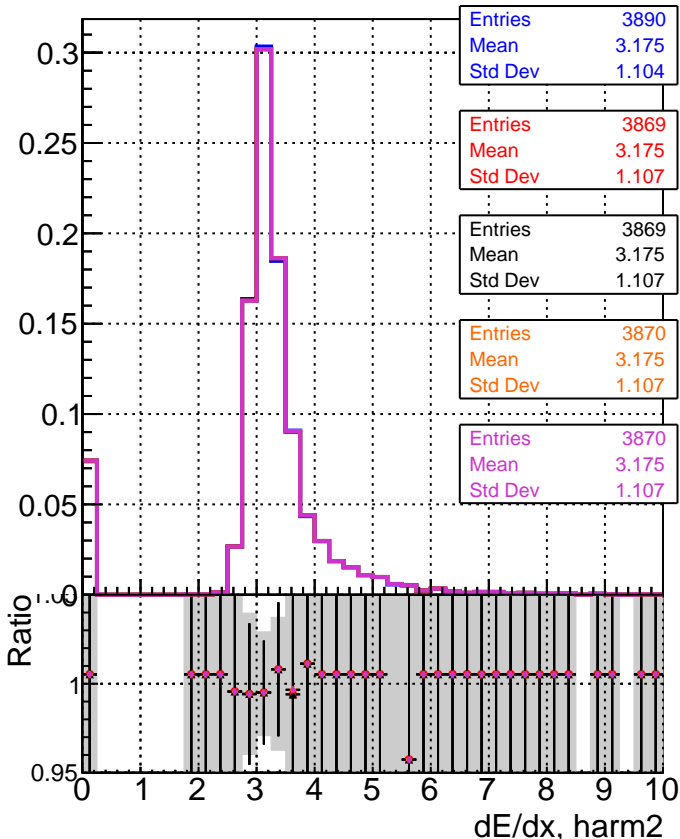

dE/dx estimator 1**dE/dx estimator 2**

— DQM_mkFit_XiMinusNOPU_NEWdefault5
 — DQM_mkFit_XiMinusNOPU_NEWdefault_specPless1
 — DQM_mkFit_XiMinusNOPU_NEWdefault_specPless2
 — DQM_mkFit_XiMinusNOPU_NEWdefault_specPless3
 — DQM_mkFit_XiMinusNOPU_NEWdefault_specPless4