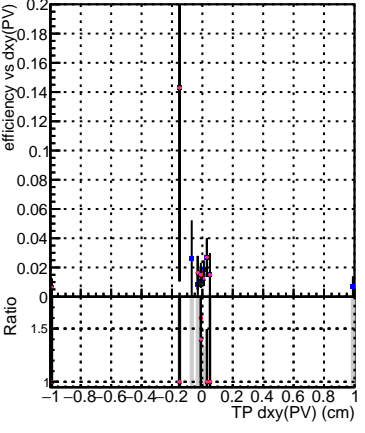

Efficiency vs Dxy(PV)

- DQM_mkFit_XiMinusNOPU_newDefault5
- DQM_mkFit_XiMinusNOPU_NEWdefault_specLess1
- DQM_mkFit_XiMinusNOPU_NEWdefault_specLess2
- DQM_mkFit_XiMinusNOPU_NEWdefault_specLess3
- DQM_mkFit_XiMinusNOPU_NEWdefault_specLess4

Efficiency vs Dz(PV)

Efficiency vs Dz(PV)