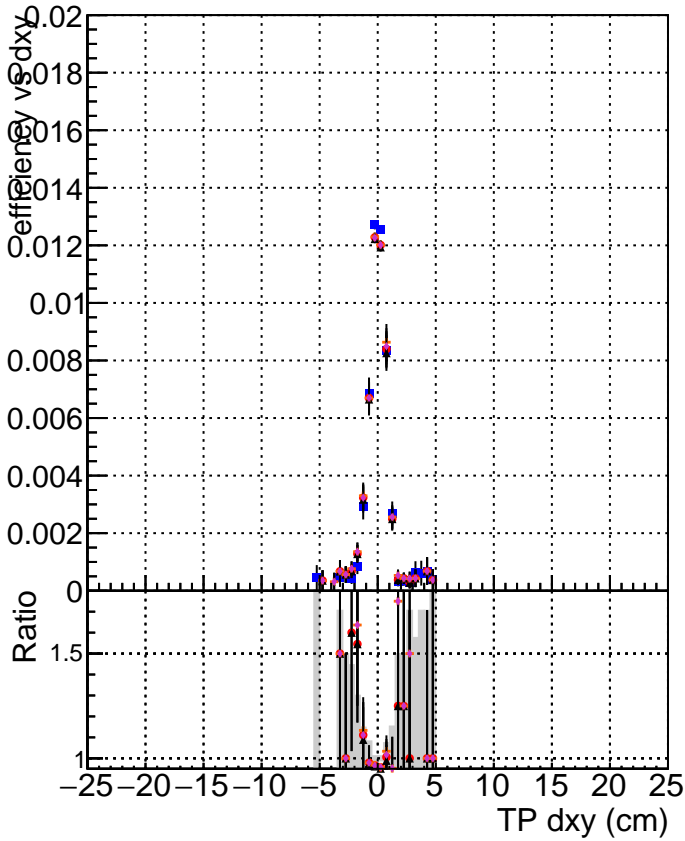

Efficiency vs Dxy**fake+duplicates vs dxy****Efficiency vs Dz**

- DQM_mkFit_XiMinusNOPU_newDefault5
- DQM_mkFit_XiMinusNOPU_NEWdefault_specPless1
- ▲— DQM_mkFit_XiMinusNOPU_NEWdefault_specPless2
- ◆— DQM_mkFit_XiMinusNOPU_NEWdefault_specPless3
- ◇— DQM_mkFit_XiMinusNOPU_NEWdefault_specPless4