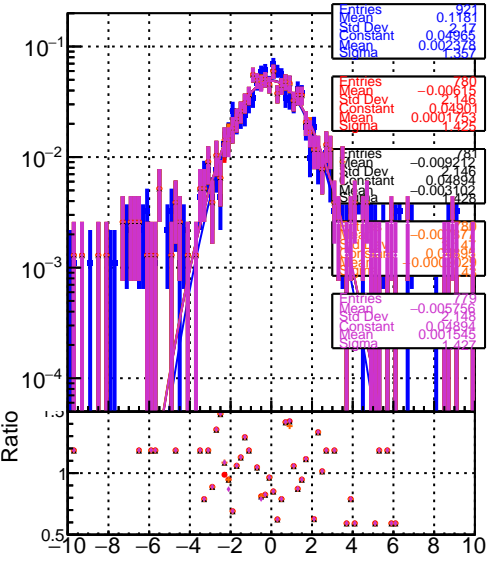

pull of p_t **pull of qoverp parameter**

█ DOM █ MxFit TT █ retrain
█ DOM █ MxFit TT █ NEWdefault █ special █ Pass

pull of ϕ parameter**pull of θ parameter****pull of dx parameter****pull of dz parameter**