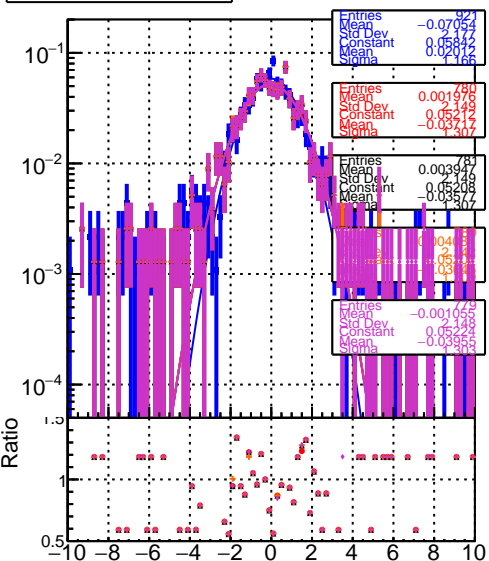

pull of p_t **pull of qoverp parameter**

█ DOM █ MxFit TT █ retrain
█ DOM █ MxFit TT █ NEWdefault █ special █ Pass

pull of ϕ parameter**pull of θ parameter****pull of dx parameter****pull of dz parameter**