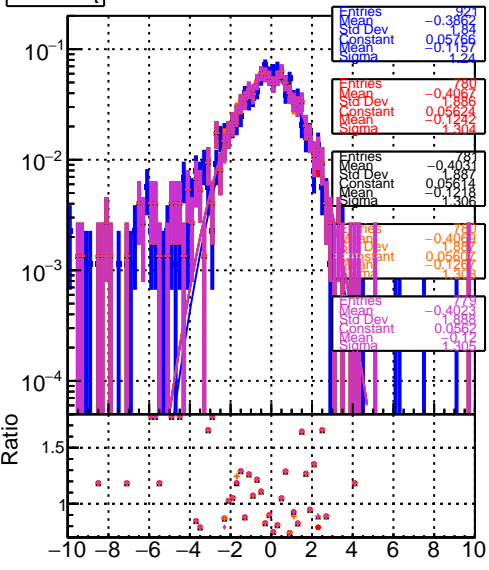

pull of p_t **pull of qoverp parameter**

█ DOM █ MxFit TT █ retrain
█ DOM █ MxFit TT █ NEWdefault █ special █ Pass

pull of ϕ parameter**pull of θ parameter****pull of dx parameter****pull of dz parameter**