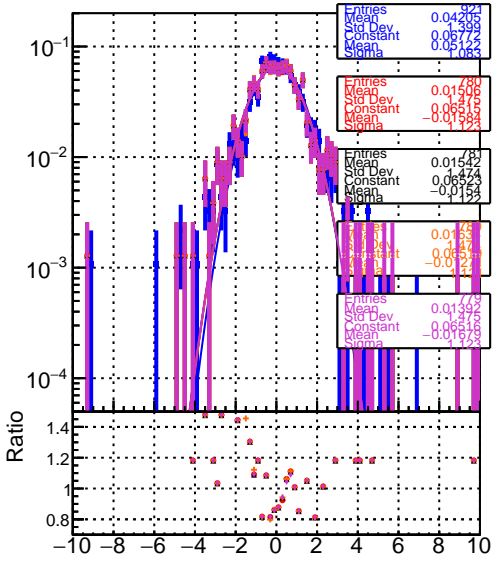

pull of p_t **pull of qoverp parameter**

█ DOM █ MxFit TT █ retrain
█ DOM █ MxFit TT █ NEWdefault █ special █ Pass

pull of ϕ parameter**pull of θ parameter****pull of dx parameter****pull of dz parameter**