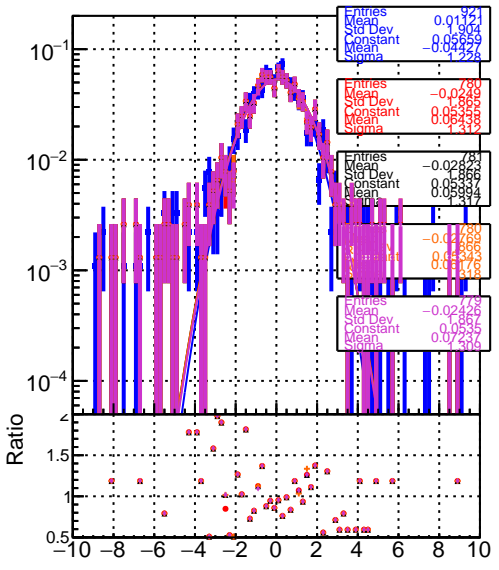

pull of p_t **pull of qoverp parameter**

█ DOM █ MxFit TT █ retrain
█ DOM █ MxFit TT █ NEWdefault █ special █ Pass

pull of ϕ parameter**pull of θ parameter****pull of dx parameter****pull of dz parameter**