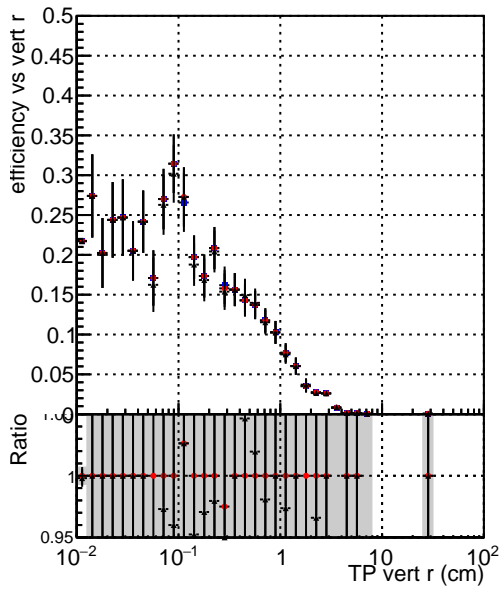

Efficiency vs vertpos

- DQM\_mkFit\_baseline\_lowPT
- DQM\_mkFit\_baseline6iter\_lowPT
- DQM\_mkFit\_TT\_RetrainV2\_WP1\_6iter\_ep3\_lowPT

Efficiency vs vert z

Efficiency vs. sim PV z