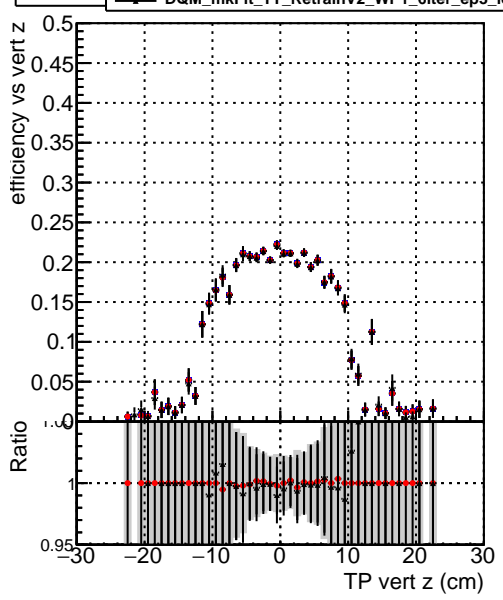

Efficiency vs vertpos

- DQM\_mkFit\_baseline\_lowPT
- DQM\_mkFit\_baseline6iter\_lowPT
- DQM\_mkFit\_TT\_RetrainV2\_WP1\_6iter\_ep3\_lowPT

Efficiency vs vert z

Efficiency vs. sim PV z