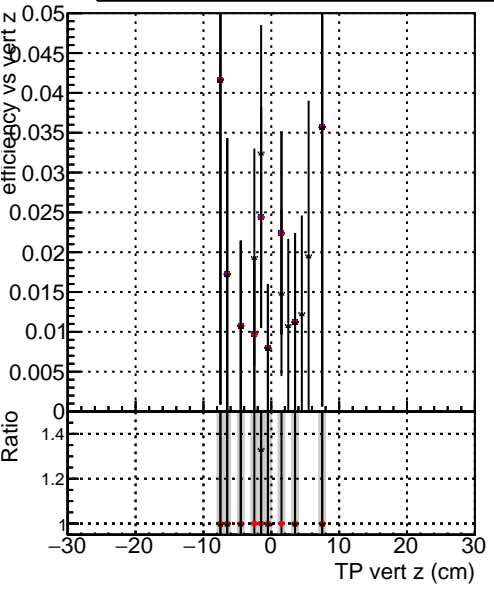

Efficiency vs vertpos

Efficiency

- DQM\_mkFit\_baseline\_lowPT
- DQM\_mkFit\_baseline6iter\_lowPT
- ▲— DQM\_mkFit\_TT\_RetrainV2\_WP1\_6iter\_ep3\_lowPT

Efficiency vs. sim PV z