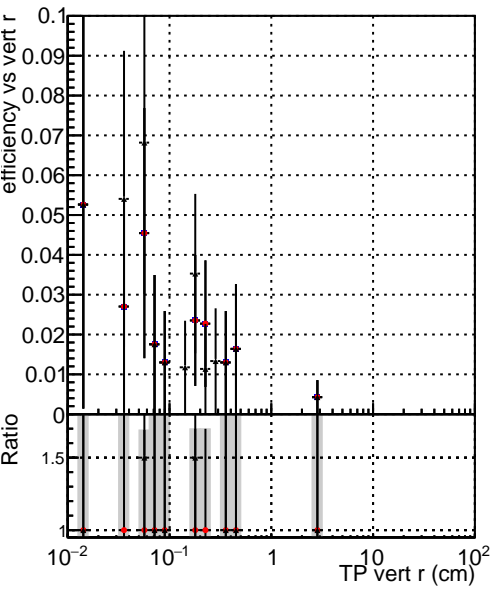

Efficiency vs vertpos

Efficiency

- DQM\_mkFit\_baseline\_lowPT
- DQM\_mkFit\_baseline6iter\_lowPT
- ▲— DQM\_mkFit\_TT\_RetrainV2\_WP1\_6iter\_ep3\_lowPT

Efficiency vs. sim PV z