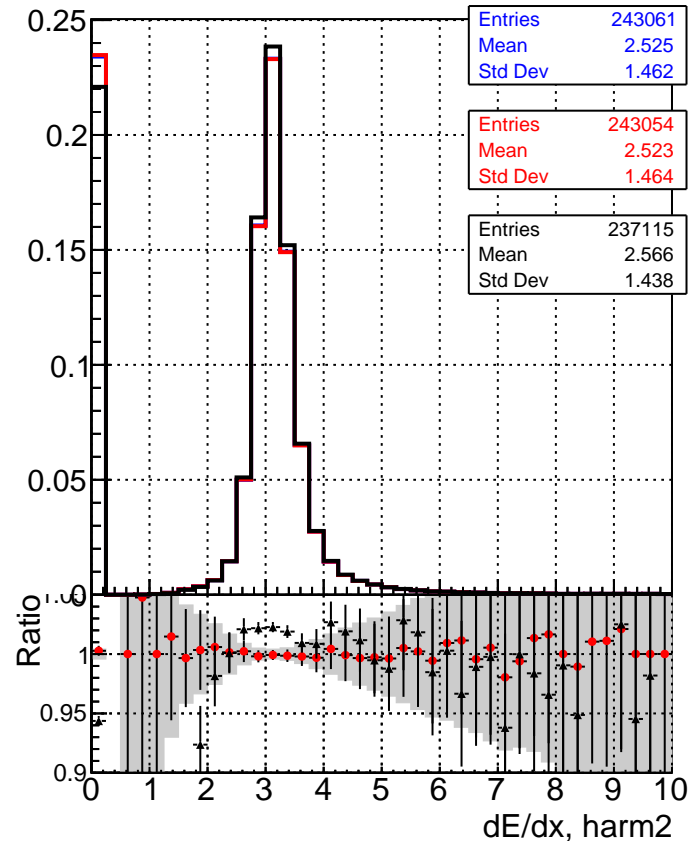

dE/dx estimator 1**dE/dx estimator 2**

—■— DQM_mkFit_baseline_lowPT
 —●— DQM_mkFit_baseline6iter_lowPT
 —*— DQM_mkFit_TT_RetrainV2_WP1_6iter_ep3_lowPT