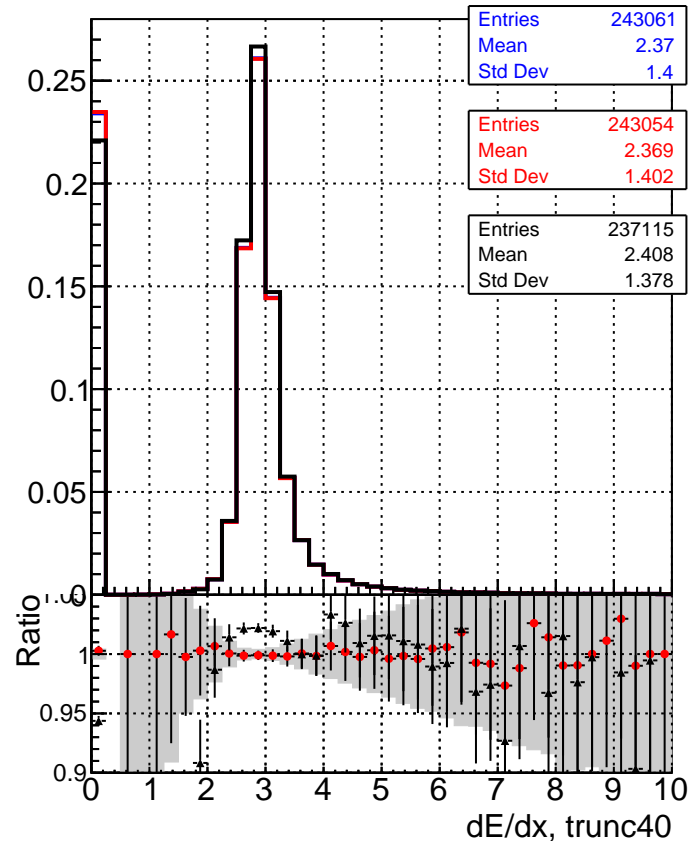

dE/dx estimator 1**dE/dx estimator 2**

—■— DQM_mkFit_baseline_lowPT
 —●— DQM_mkFit_baseline6iter_lowPT
 —*— DQM_mkFit_TT_RetrainV2_WP1_6iter_ep3_lowPT