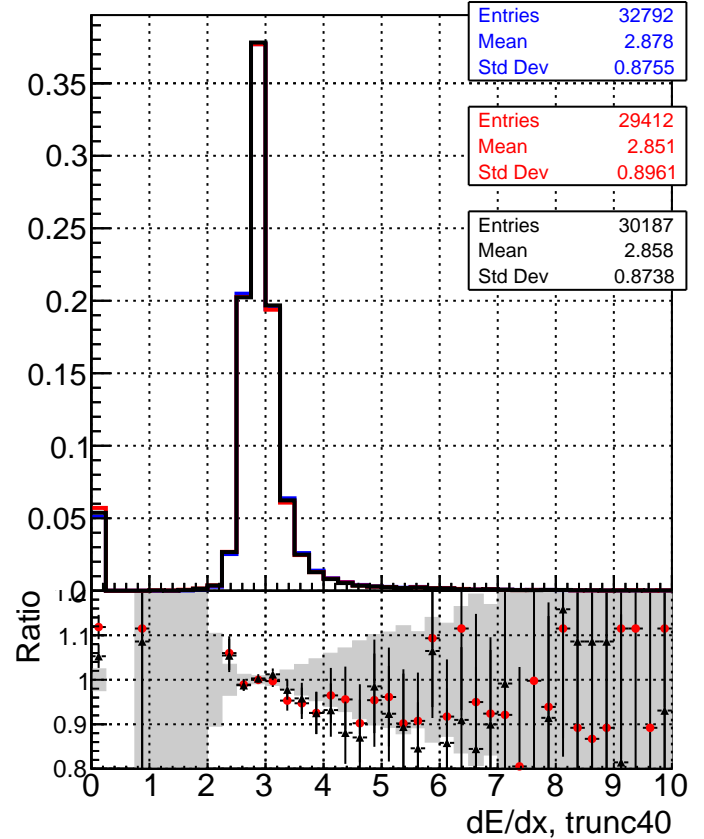

dE/dx estimator 1**dE/dx estimator 2**

■ DQM_mkFit_baseline_lowPT
● DQM_mkFit_baseline6iter_lowPT
▲ DQM_mkFit_TT_RetrainV2_WP1_6iter_ep3_lowPT