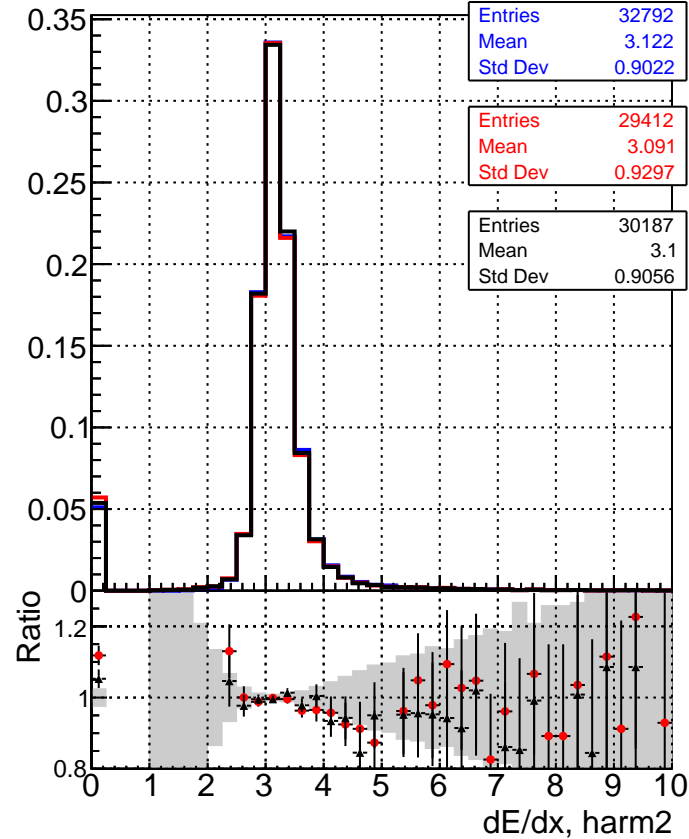

dE/dx estimator 1**dE/dx estimator 2**

■ DQM_mkFit_baseline_lowPT
● DQM_mkFit_baseline6iter_lowPT
▲ DQM_mkFit_TT_RetrainV2_WP1_6iter_ep3_lowPT