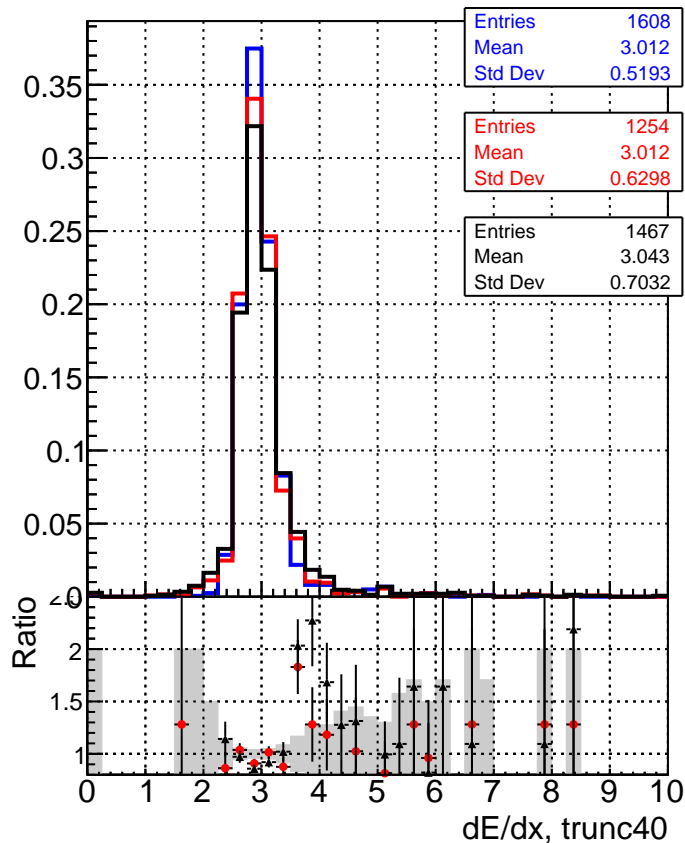

dE/dx estimator 1**dE/dx estimator 2**

—■ DQM_mkFit_baseline
—● DQM_mkFit_baseline6iter
—▲ DQM_mkFit_TT_RetrainV2_WP2_6iter_ep3