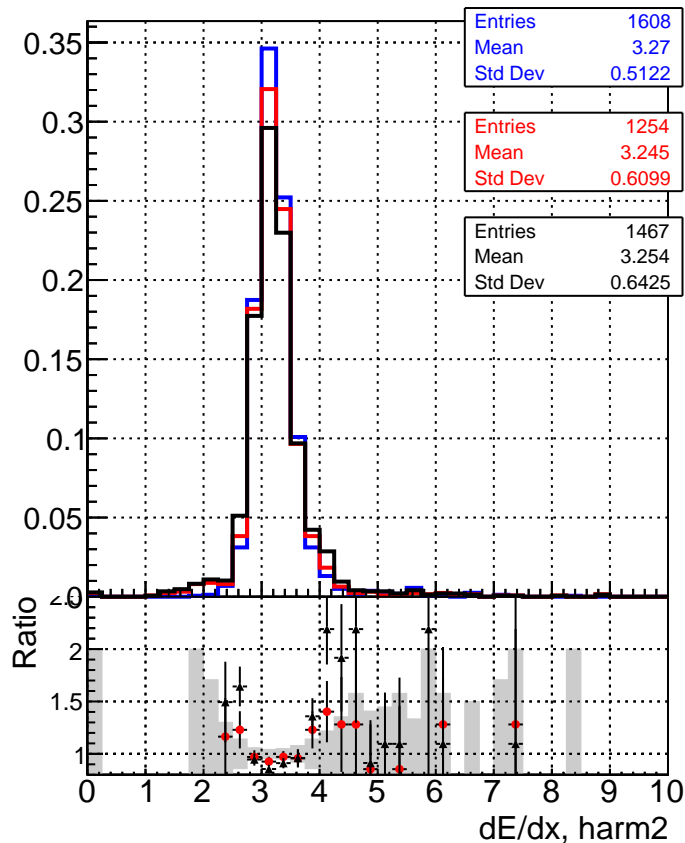

dE/dx estimator 1**dE/dx estimator 2**

—■ DQM_mkFit_baseline
—● DQM_mkFit_baseline6iter
—▲ DQM_mkFit_TT_RetrainV2_WP2_6iter_ep3