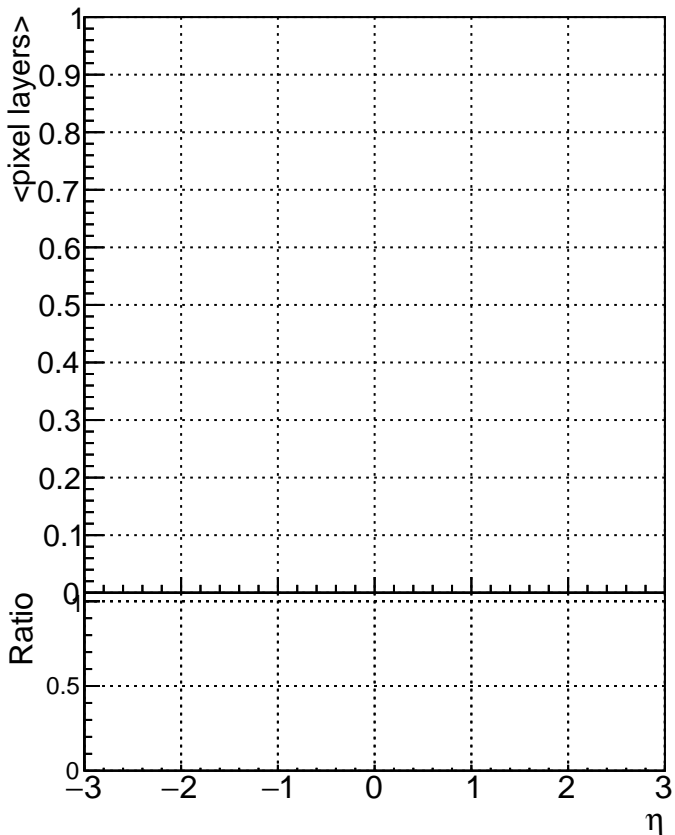

mean # PXL hits vs eta

mean # PXL Layers with measurement vs eta

mean # STRIP hits v

- DQM_mkFit5_XiMinusNOPU_base
- DQM_mkFit5_XiMinusNOPU_retrainOldFiles125_v2_prelimWPM_epoch4
- ▲— DQM_mkFit6_XiMinusNOPU_base
- ◆— DQM_mkFit6_XiMinusNOPU_retrainOldFiles125_v2_prelimWPM_epoch4
- ◇— DQM_mkFit5_XiMinusNOPU_retrainOldFiles125_v2_ANDPLessRetrain_epoch4