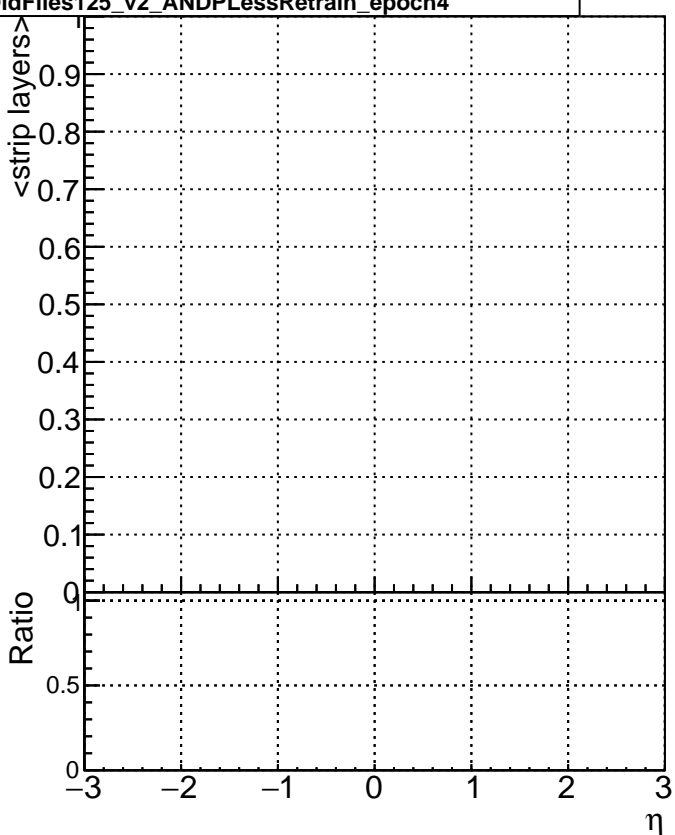

mean # PXL hits vs eta

mean # PXL Layers with measurement vs eta

mean # STRIP hits v

- DQM_mkFit5_XiMinusNOPU_base
- DQM_mkFit5_XiMinusNOPU_retrainOldFiles125_v2_prelimWPM_epoch4
- ▲— DQM_mkFit6_XiMinusNOPU_base
- ◆— DQM_mkFit6_XiMinusNOPU_retrainOldFiles125_v2_prelimWPM_epoch4
- ◇— DQM_mkFit5_XiMinusNOPU_retrainOldFiles125_v2_ANDPLessRetrain_epoch4