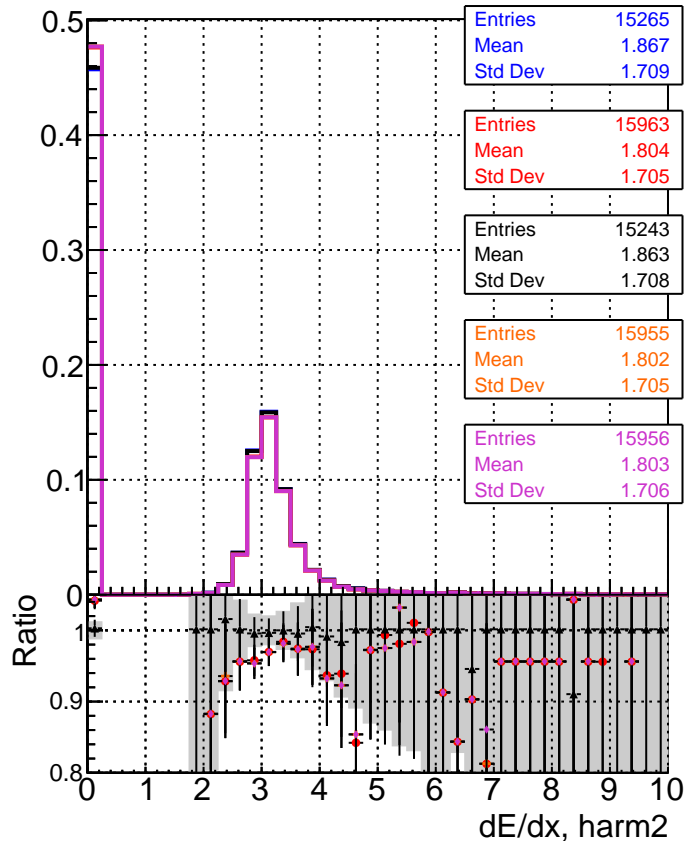

dE/dx estimator 1**dE/dx estimator 2**

■ DQM_mkFit5_XiMinusNOPU_base
■ DQM_mkFit5_XiMinusNOPU_retrainOldFiles125_v2_prelimWPM_epoch4
■ DQM_mkFit6_XiMinusNOPU_base
■ DQM_mkFit6_XiMinusNOPU_retrainOldFiles125_v2_prelimWPM_epoch4
■ DQM_mkFit5_XiMinusNOPU_retrainOldFiles125_v2_ANDPLessRetrain_epoch4