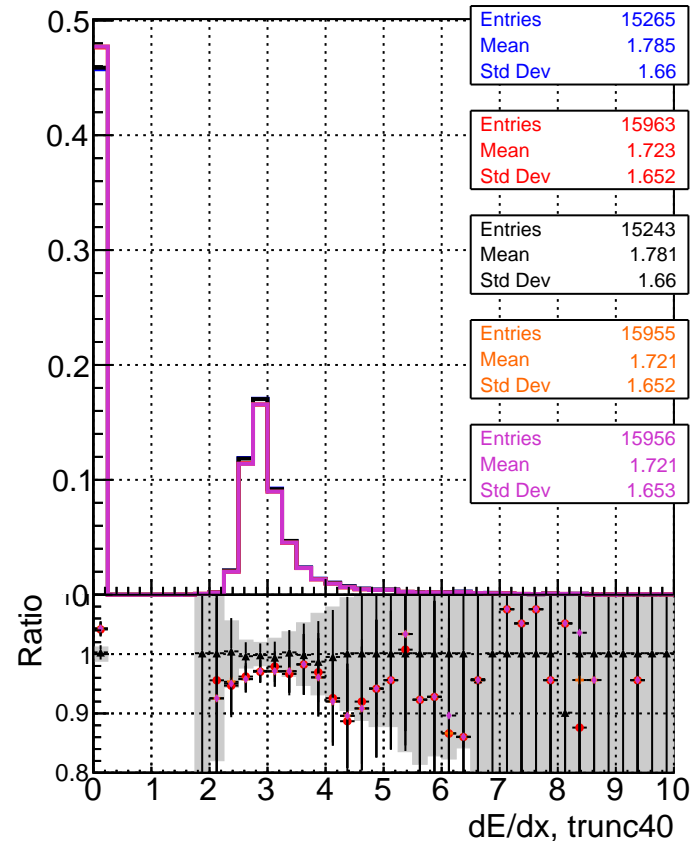

dE/dx estimator 1**dE/dx estimator 2**

■ DQM_mkFit5_XiMinusNOPU_base
■ DQM_mkFit5_XiMinusNOPU_retrainOldFiles125_v2_prelimWPM_epoch4
■ DQM_mkFit6_XiMinusNOPU_base
■ DQM_mkFit6_XiMinusNOPU_retrainOldFiles125_v2_prelimWPM_epoch4
■ DQM_mkFit5_XiMinusNOPU_retrainOldFiles125_v2_ANDPLessRetrain_epoch4