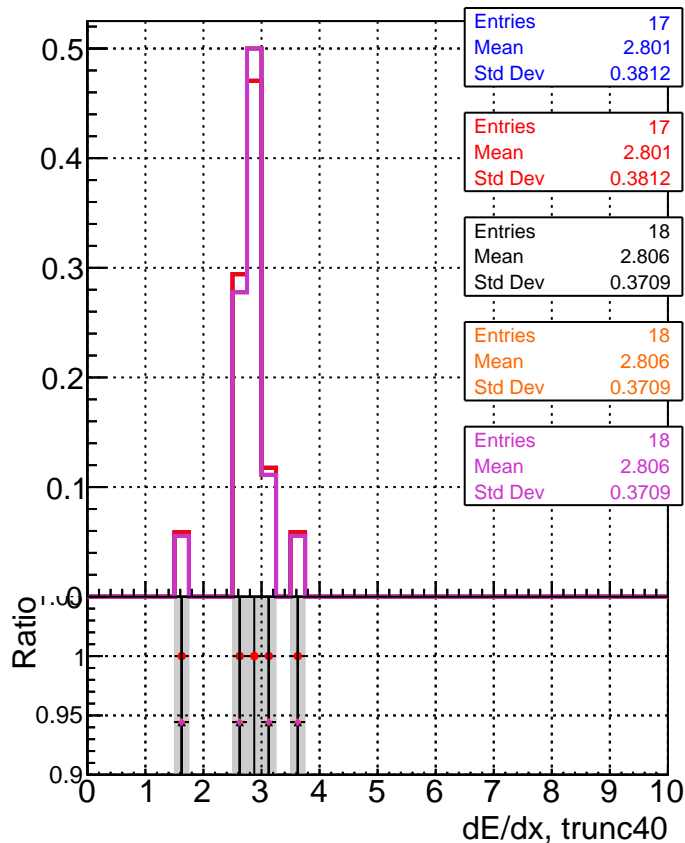

dE/dx estimator 1**dE/dx estimator 2**

- DQM_mkFit5_XiMinusNOPU_base
- DQM_mkFit5_XiMinusNOPU_retrainOldFiles125_v2_prelimWPM_epoch4
- DQM_mkFit6_XiMinusNOPU_base
- DQM_mkFit6_XiMinusNOPU_retrainOldFiles125_v2_prelimWPM_epoch4
- DQM_mkFit5_XiMinusNOPU_retrainOldFiles125_v2_ANDPlessRetrain_epoch4