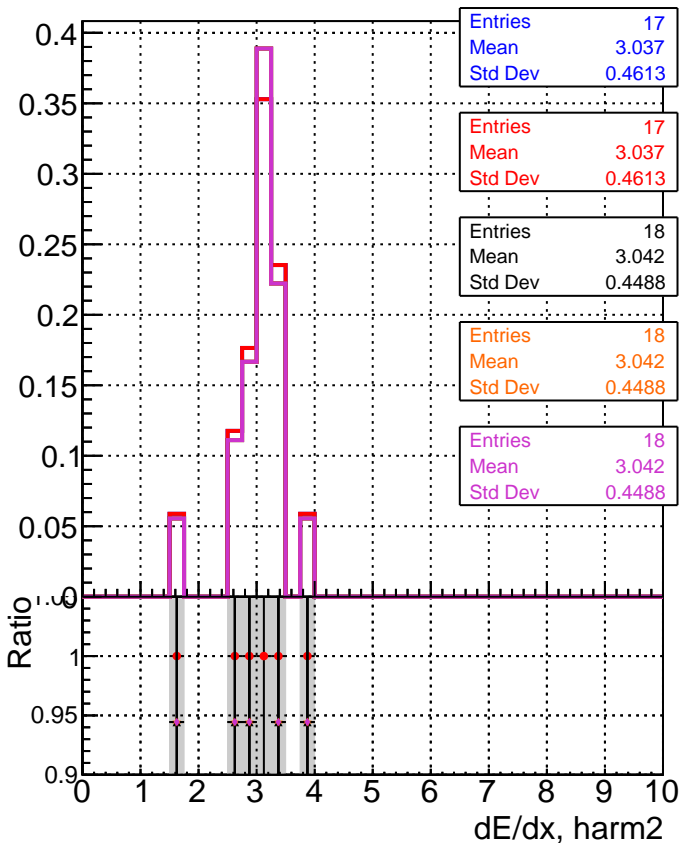

dE/dx estimator 1**dE/dx estimator 2**

- DQM_mkFit5_XiMinusNOPU_base
- DQM_mkFit5_XiMinusNOPU_retrainOldFiles125_v2_prelimWPM_epoch4
- DQM_mkFit6_XiMinusNOPU_base
- DQM_mkFit6_XiMinusNOPU_retrainOldFiles125_v2_prelimWPM_epoch4
- DQM_mkFit5_XiMinusNOPU_retrainOldFiles125_v2_ANDPlessRetrain_epoch4