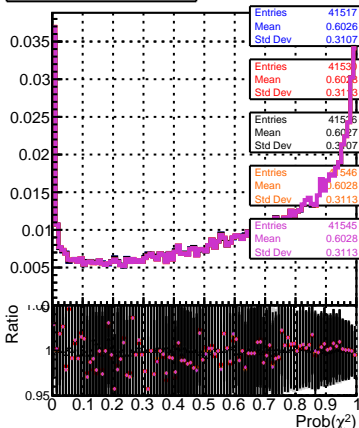

normalized χ^2 normalized χ^2 probability

— DQM_mkFit5_XiMinusNOPU_base
— DQM_mkFit5_XiMinusNOPU_retrainOldFiles125_v2_prelimWPM_epoch4
— DQM_mkFit6_XiMinusNOPU_base
— DQM_mkFit6_XiMinusNOPU_retrainOldFiles125_v2_prelimWPM_epoch4
— DQM_mkFit5_XiMinusNOPU_retrainOldFiles125_v2_ANDPLessRetrain_epoch4