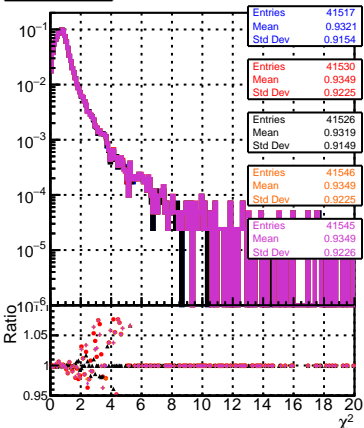

normalized χ^2 normalized χ^2 probability

— DQM_mkFit5_XiMinusNOPU_base
— DQM_mkFit5_XiMinusNOPU_retrainOldFiles125_v2_prelimWPM_epoch4
— DQM_mkFit6_XiMinusNOPU_base
— DQM_mkFit6_XiMinusNOPU_retrainOldFiles125_v2_prelimWPM_epoch4
— DQM_mkFit5_XiMinusNOPU_retrainOldFiles125_v2_ANDPLessRetrain_epoch4