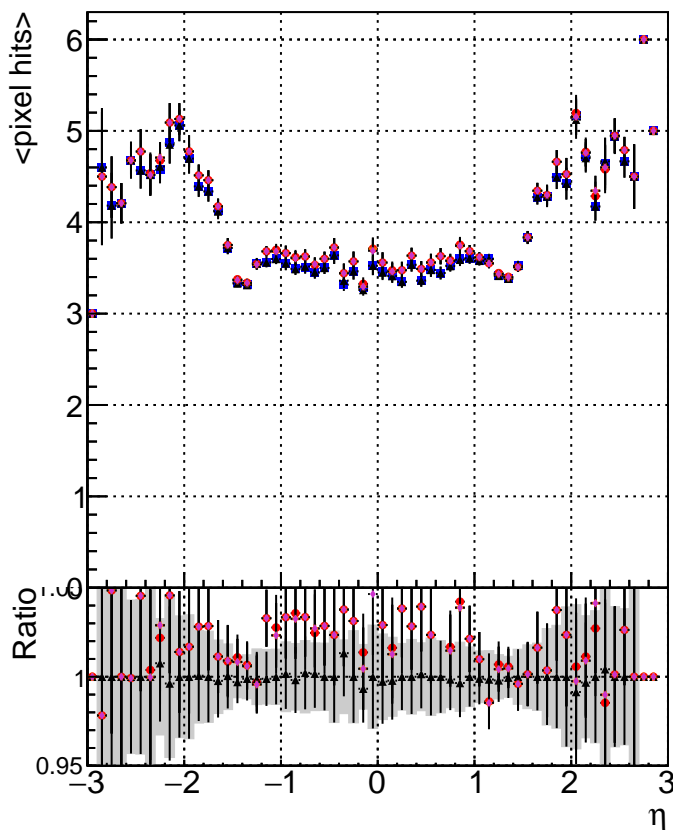

mean # PXL hits vs eta

mean # PXL Layers with measurement vs eta

mean # STRIP hits vs eta

- DQM_mkFit5_XiMinusNOPU_base
- DQM_mkFit5_XiMinusNOPU_retrainOldFiles125_v2_prelimWPM_epoch4
- ▲— DQM_mkFit6_XiMinusNOPU_base
- ◆— DQM_mkFit6_XiMinusNOPU_retrainOldFiles125_v2_prelimWPM_epoch4
- ◇— DQM_mkFit5_XiMinusNOPU_retrainOldFiles125_v2_ANDPLessRetrain_epoch4