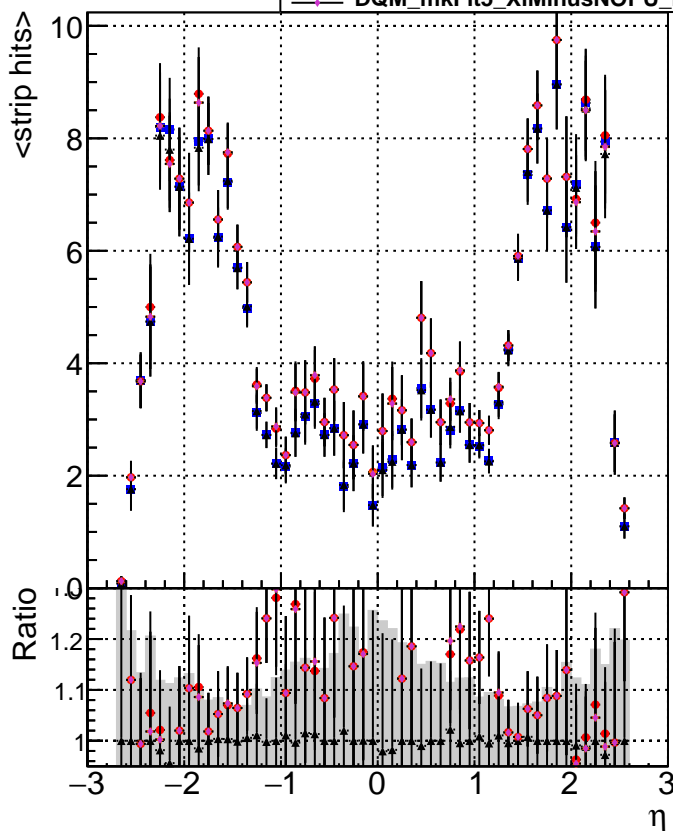

mean # PXL hits vs eta

mean # PXL Layers with measurement vs eta

mean # STRIP hits vs eta

- DQM_mkFit5_XiMinusNOPU_base
- DQM_mkFit5_XiMinusNOPU_retrainOldFiles125_v2_prelimWPM_epoch4
- ▲— DQM_mkFit6_XiMinusNOPU_base
- ◆— DQM_mkFit6_XiMinusNOPU_retrainOldFiles125_v2_prelimWPM_epoch4
- ◇— DQM_mkFit5_XiMinusNOPU_retrainOldFiles125_v2_ANDPLessRetrain_epoch4