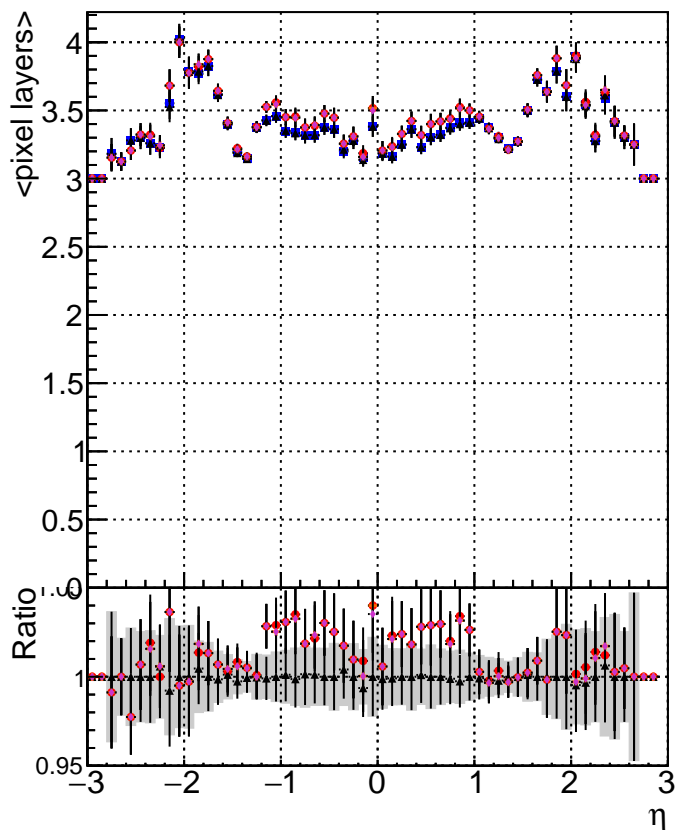

mean # PXL hits vs eta

mean # PXL Layers with measurement vs eta

mean # STRIP hits vs eta

- DQM_mkFit5_XiMinusNOPU_base
- DQM_mkFit5_XiMinusNOPU_retrainOldFiles125_v2_prelimWPM_epoch4
- ▲— DQM_mkFit6_XiMinusNOPU_base
- ◆— DQM_mkFit6_XiMinusNOPU_retrainOldFiles125_v2_prelimWPM_epoch4
- ◇— DQM_mkFit5_XiMinusNOPU_retrainOldFiles125_v2_ANDPLessRetrain_epoch4