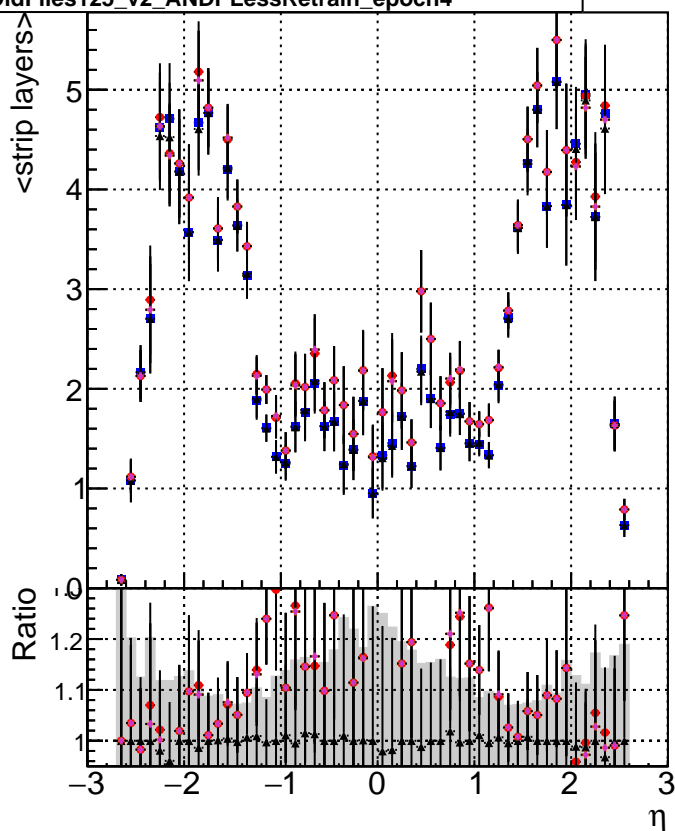

mean # PXL hits vs eta

mean # PXL Layers with measurement vs eta

mean # STRIP hits vs eta

- DQM_mkFit5_XiMinusNOPU_base
- DQM_mkFit5_XiMinusNOPU_retrainOldFiles125_v2_prelimWPM_epoch4
- ▲— DQM_mkFit6_XiMinusNOPU_base
- ◆— DQM_mkFit6_XiMinusNOPU_retrainOldFiles125_v2_prelimWPM_epoch4
- ◇— DQM_mkFit5_XiMinusNOPU_retrainOldFiles125_v2_ANDPLessRetrain_epoch4