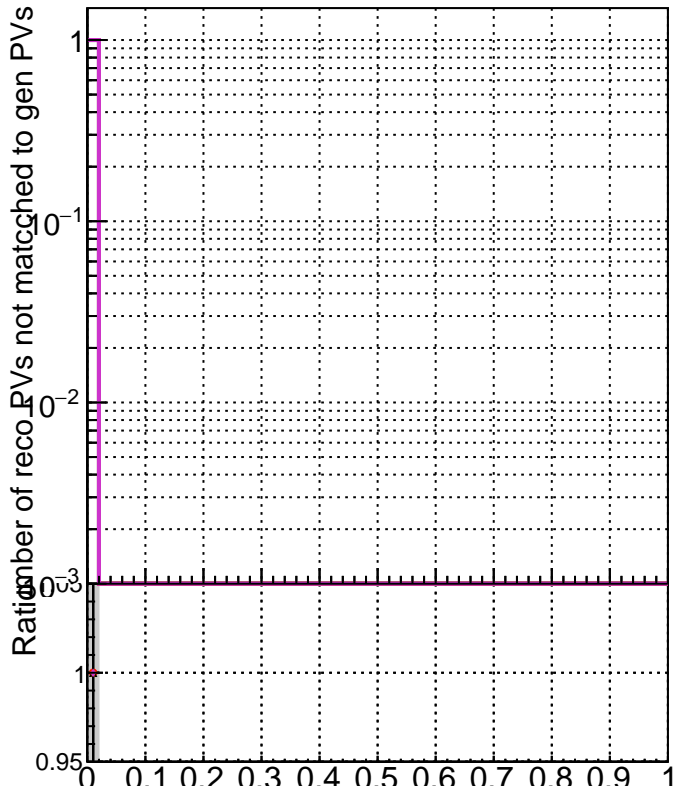

RecoPVAssoc2GenPVMatched_Purity

RecoPVAssoc2GenPVNotMatched_Purity

- DQM_mkFit5_XiMinusNOPU_base
- DQM_mkFit5_XiMinusNOPU_retrainOldFiles125_v2_prelimWPM_epoch4
- DQM_mkFit6_XiMinusNOPU_base
- DQM_mkFit6_XiMinusNOPU_retrainOldFiles125_v2_prelimWPM_epoch4
- DQM_mkFit5_XiMinusNOPU_retrainOldFiles125_v2_ANDPLessRetrain_epoch4