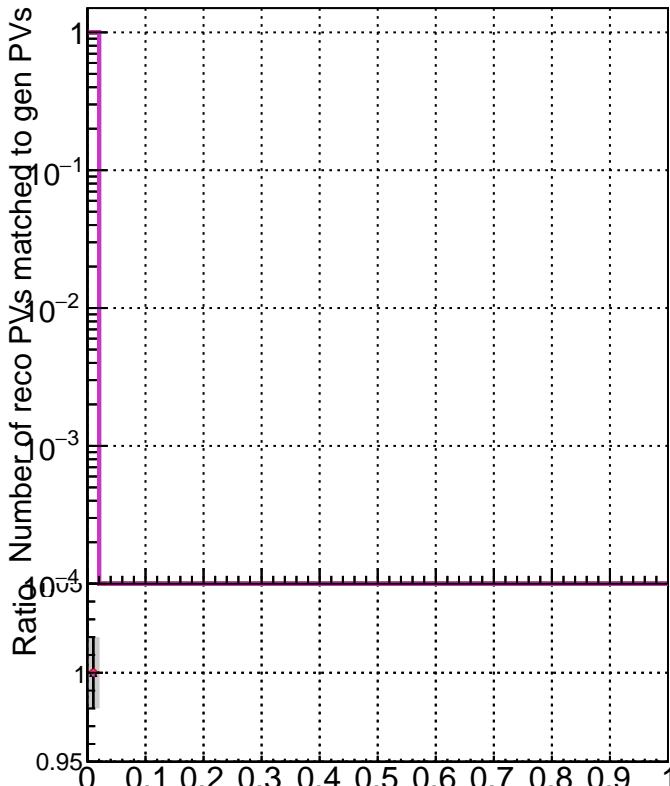

RecoPVAssoc2GenPVMatched_Purity

RecoPVAssoc2GenPVNotMatched_Purity

- DQM_mkFit5_XiMinusNOPU_base
- DQM_mkFit5_XiMinusNOPU_retrainOldFiles125_v2_prelimWPM_epoch4
- DQM_mkFit6_XiMinusNOPU_base
- DQM_mkFit6_XiMinusNOPU_retrainOldFiles125_v2_prelimWPM_epoch4
- DQM_mkFit5_XiMinusNOPU_retrainOldFiles125_v2_ANDPLessRetrain_epoch4