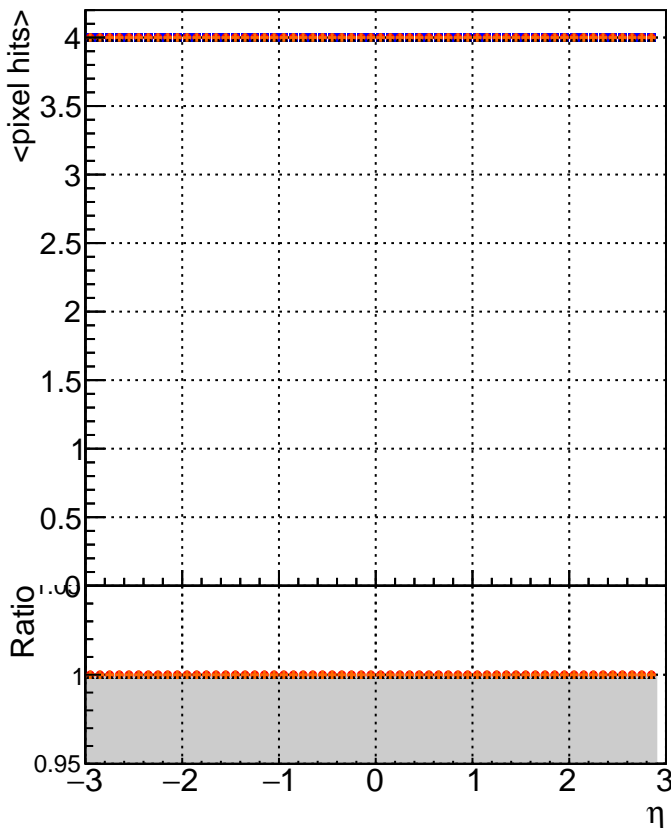

mean # PXL hits vs eta

mean # PXL Layers with measurement vs eta

mean # STRIP hits vs eta

- DQM_mkFit5_XiMinusNOPU_base
- DQM_mkFit5_XiMinusNOPU_retrainOldFiles125_v2_prelimWPM_epoch4
- ▲ DQM_mkFit6_XiMinusNOPU_base
- ◆ DQM_mkFit6_XiMinusNOPU_retrainOldFiles125_v2_prelimWPM_epoch4