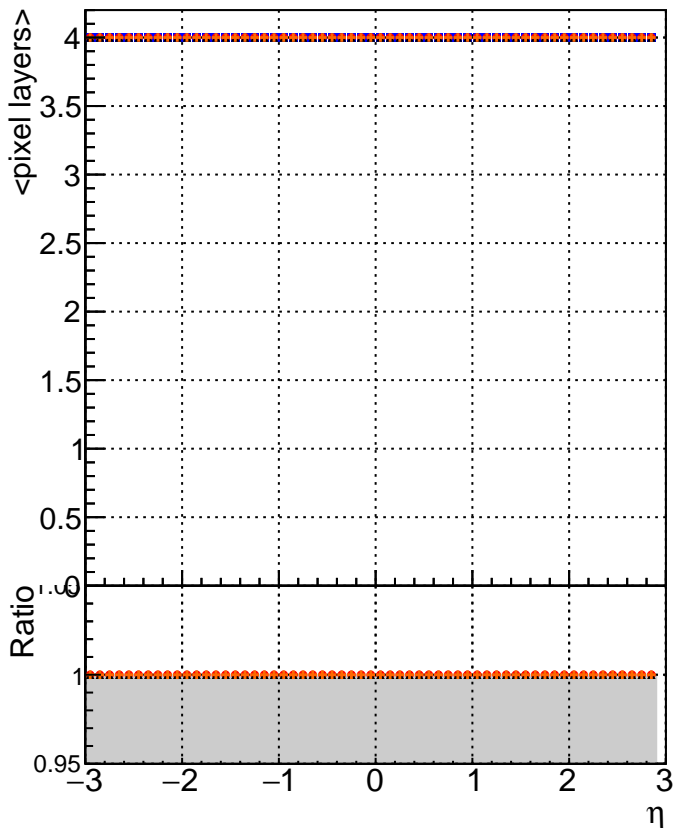

mean # PXL hits vs eta

mean # PXL Layers with measurement vs eta

mean # STRIP hits vs eta

- DQM_mkFit5_XiMinusNOPU_base
- DQM_mkFit5_XiMinusNOPU_retrainOldFiles125_v2_prelimWPM_epoch4
- ▲ DQM_mkFit6_XiMinusNOPU_base
- ◆ DQM_mkFit6_XiMinusNOPU_retrainOldFiles125_v2_prelimWPM_epoch4