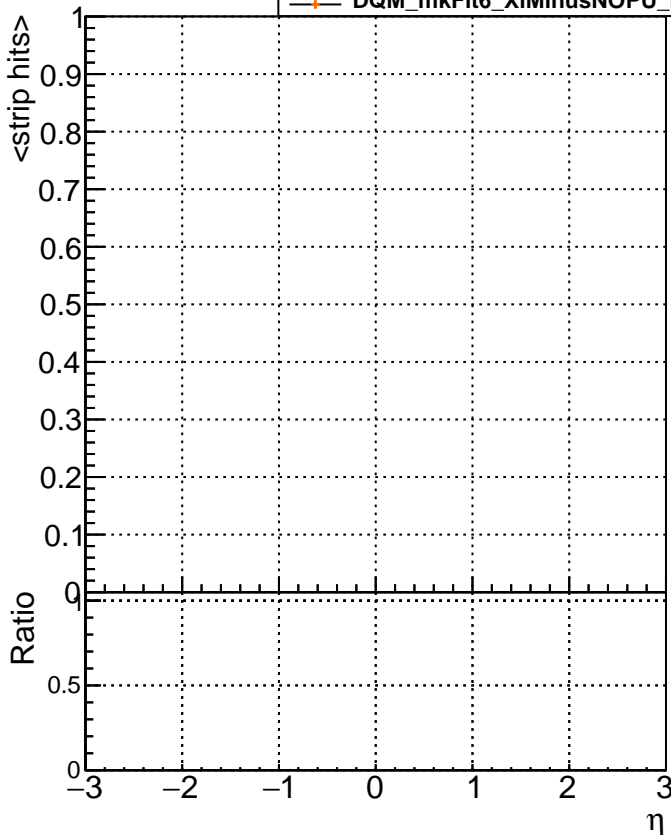

mean # PXL hits vs eta

mean # PXL Layers with measurement vs eta

mean # STRIP hits vs eta

- DQM_mkFit5_XiMinusNOPU_base
- DQM_mkFit5_XiMinusNOPU_retrainOldFiles125_v2_prelimWPM_epoch4
- ▲ DQM_mkFit6_XiMinusNOPU_base
- ◆ DQM_mkFit6_XiMinusNOPU_retrainOldFiles125_v2_prelimWPM_epoch4