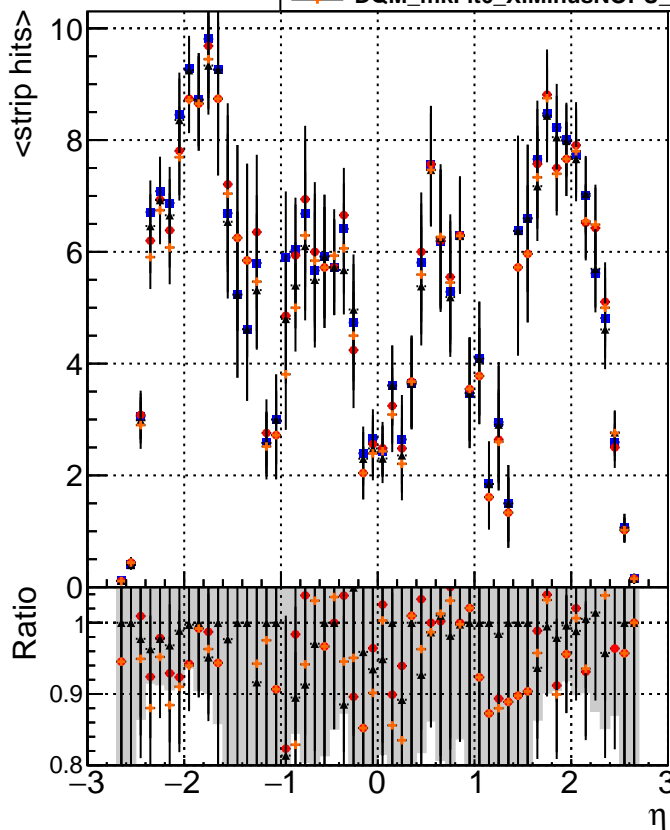

mean # PXL hits vs eta

mean # PXL Layers with measurement vs eta

mean # STRIP hits vs eta

- DQM_mkFit5_XiMinusNOPU_base
- DQM_mkFit5_XiMinusNOPU_retrainOldFiles125_v2_prelimWPM_epoch4
- ▲ DQM_mkFit6_XiMinusNOPU_base
- ◆ DQM_mkFit6_XiMinusNOPU_retrainOldFiles125_v2_prelimWPM_epoch4