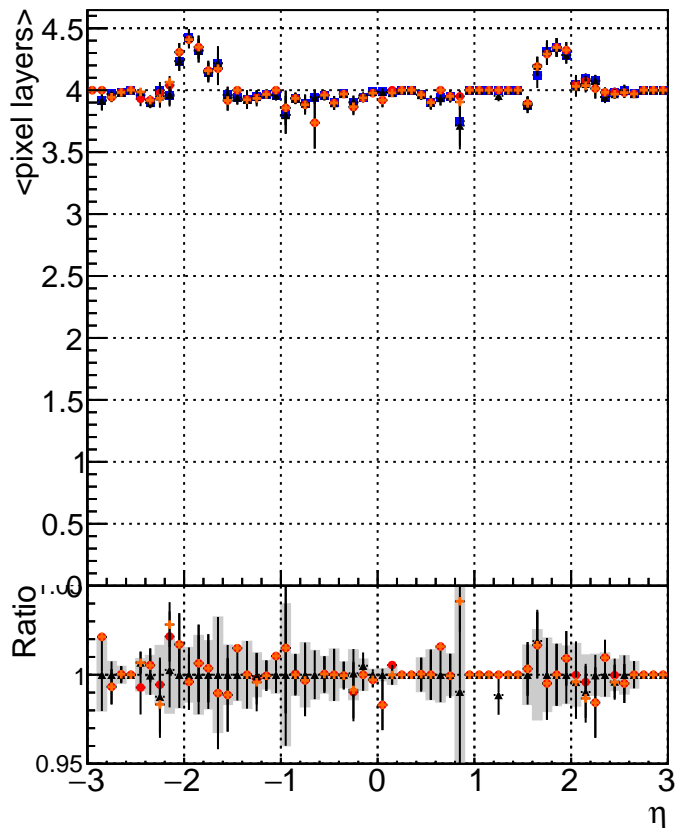

mean # PXL hits vs eta

mean # PXL Layers with measurement vs eta

mean # STRIP hits vs eta

- DQM_mkFit5_XiMinusNOPU_base
- DQM_mkFit5_XiMinusNOPU_retrainOldFiles125_v2_prelimWPM_epoch4
- ▲ DQM_mkFit6_XiMinusNOPU_base
- ◆ DQM_mkFit6_XiMinusNOPU_retrainOldFiles125_v2_prelimWPM_epoch4