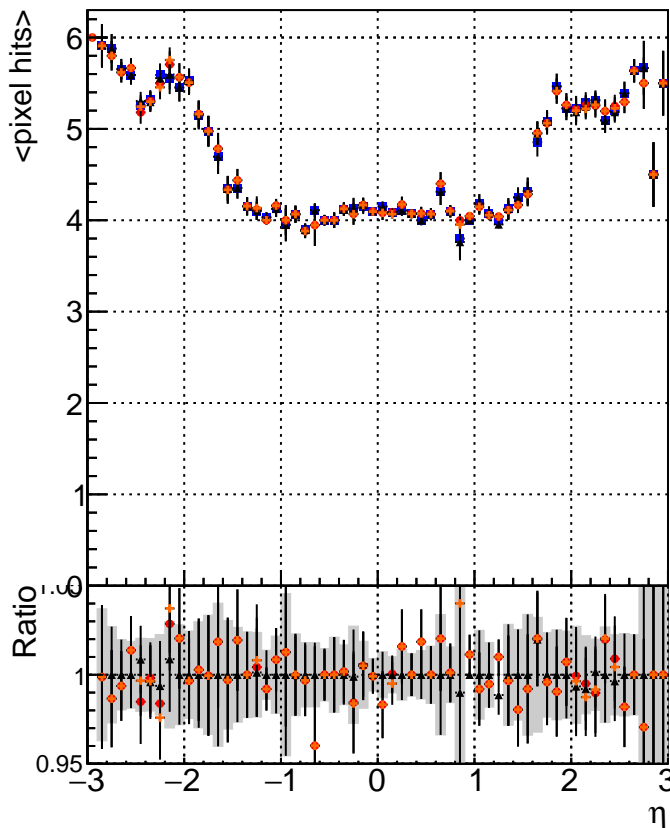

mean # PXL hits vs eta

mean # PXL Layers with measurement vs eta

mean # STRIP hits vs eta

- DQM_mkFit5_XiMinusNOPU_base
- DQM_mkFit5_XiMinusNOPU_retrainOldFiles125_v2_prelimWPM_epoch4
- ▲ DQM_mkFit6_XiMinusNOPU_base
- ◆ DQM_mkFit6_XiMinusNOPU_retrainOldFiles125_v2_prelimWPM_epoch4