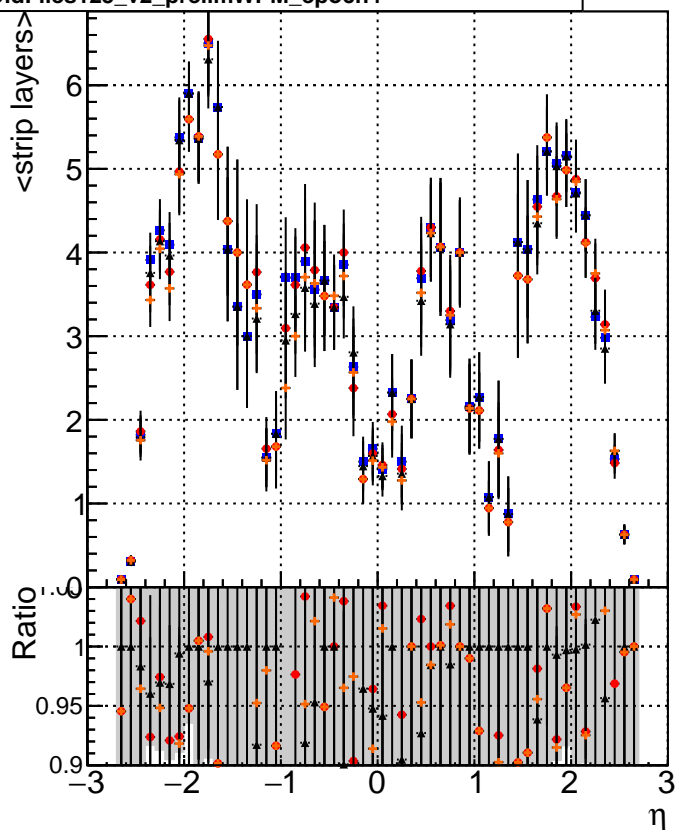

mean # PXL hits vs eta

mean # PXL Layers with measurement vs eta

mean # STRIP hits vs eta

- DQM_mkFit5_XiMinusNOPU_base
- DQM_mkFit5_XiMinusNOPU_retrainOldFiles125_v2_prelimWPM_epoch4
- ▲ DQM_mkFit6_XiMinusNOPU_base
- ◆ DQM_mkFit6_XiMinusNOPU_retrainOldFiles125_v2_prelimWPM_epoch4