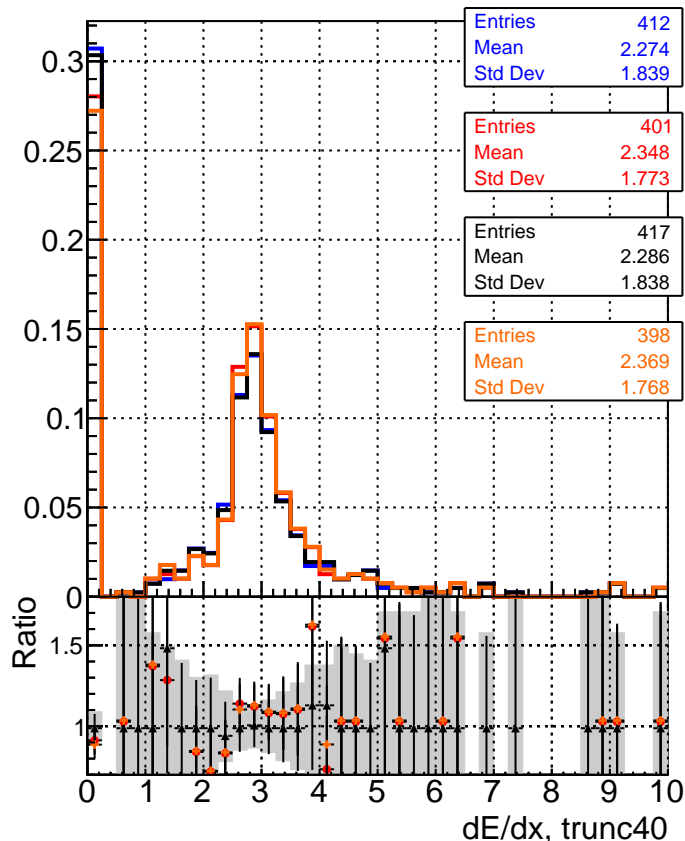

dE/dx estimator 1

dE/dx estimator 2

—■ DQM_mkFit5_XiMinusPU_base
—● DQM_mkFit5_XiMinusPU_retrainOldFiles125_v2_prelimWPM_epoch4
—▲ DQM_mkFit6_XiMinusPU_base
—◆ DQM_mkFit6_XiMinusPU_retrainOldFiles125_v2_prelimWPM_epoch4