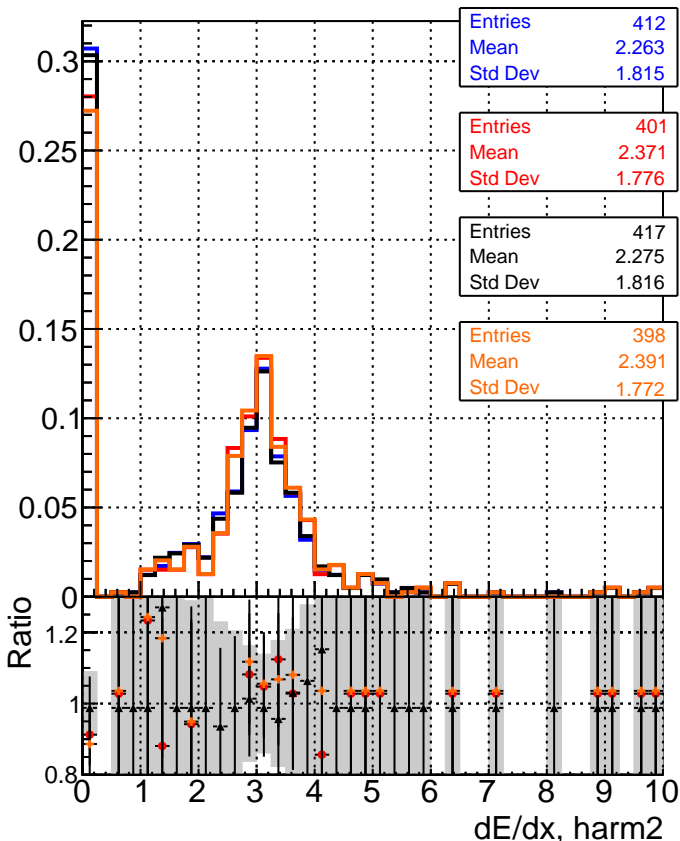

dE/dx estimator 1

dE/dx estimator 2

—■ DQM_mkFit5_XiMinusPU_base
—● DQM_mkFit5_XiMinusPU_retrainOldFiles125_v2_prelimWPM_epoch4
—▲ DQM_mkFit6_XiMinusPU_base
—◆ DQM_mkFit6_XiMinusPU_retrainOldFiles125_v2_prelimWPM_epoch4