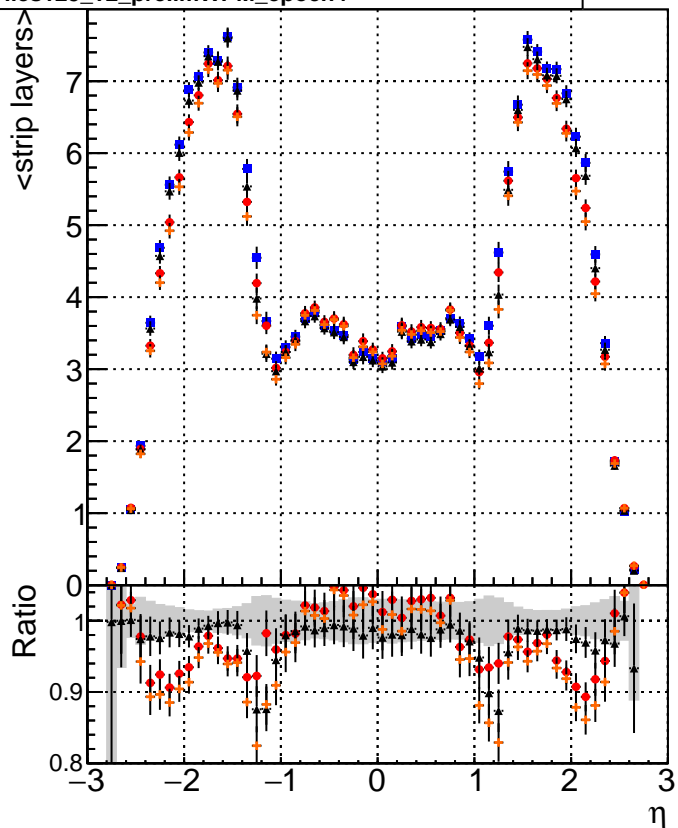

mean # PXL hits vs eta

mean # PXL Layers with measurement vs eta

mean # STRIP hits vs eta

- DQM\_mkFit5\_XiMinusPU\_base
- DQM\_mkFit5\_XiMinusPU\_retrainOldFiles125\_v2\_prelimWPM\_epoch4
- ▲ DQM\_mkFit6\_XiMinusPU\_base
- ◆ DQM\_mkFit6\_XiMinusPU\_retrainOldFiles125\_v2\_prelimWPM\_epoch4