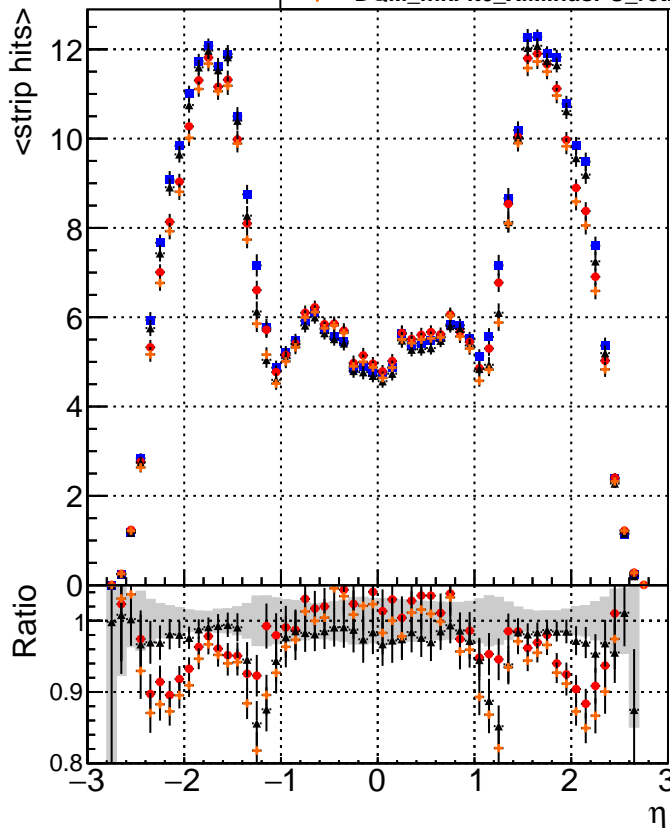

mean # PXL hits vs eta

mean # PXL Layers with measurement vs eta

mean # STRIP hits vs eta

- DQM\_mkFit5\_XiMinusPU\_base
- DQM\_mkFit5\_XiMinusPU\_retrainOldFiles125\_v2\_prelimWPM\_epoch4
- ▲ DQM\_mkFit6\_XiMinusPU\_base
- ◆ DQM\_mkFit6\_XiMinusPU\_retrainOldFiles125\_v2\_prelimWPM\_epoch4