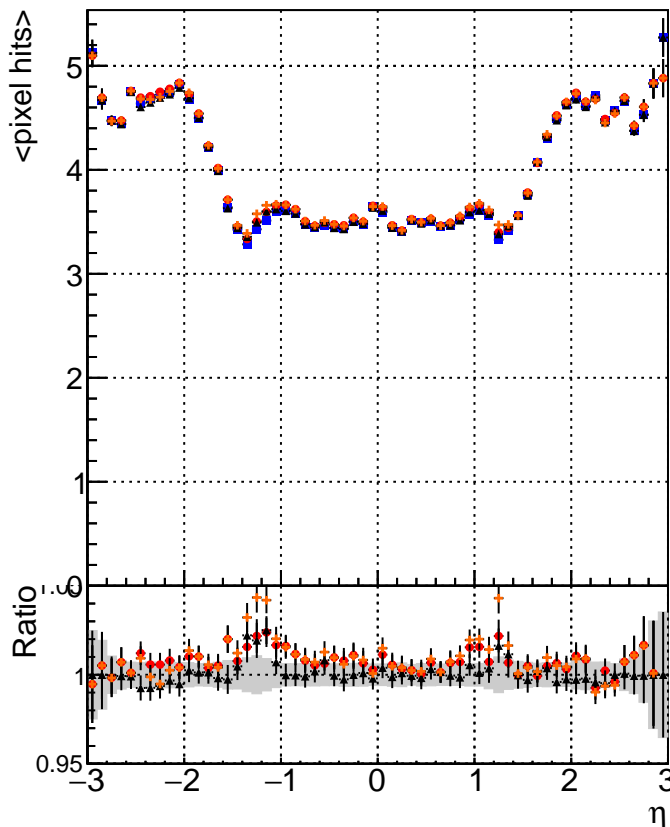

mean # PXL hits vs eta

mean # PXL Layers with measurement vs eta

mean # STRIP hits vs eta

- DQM\_mkFit5\_XiMinusPU\_base
- DQM\_mkFit5\_XiMinusPU\_retrainOldFiles125\_v2\_prelimWPM\_epoch4
- ▲ DQM\_mkFit6\_XiMinusPU\_base
- ◆ DQM\_mkFit6\_XiMinusPU\_retrainOldFiles125\_v2\_prelimWPM\_epoch4