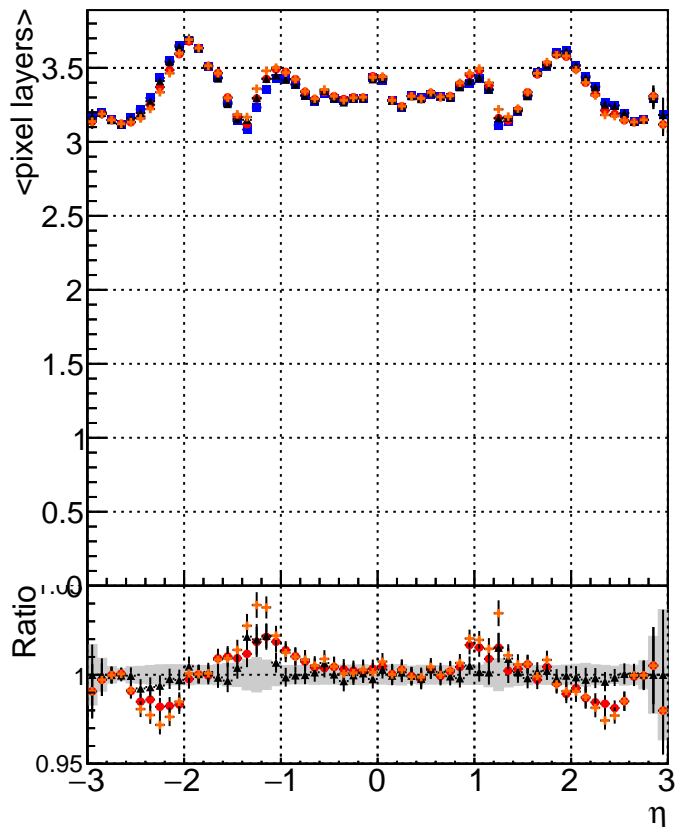

mean # PXL hits vs eta

mean # PXL Layers with measurement vs eta

mean # STRIP hits vs eta

- DQM\_mkFit5\_XiMinusPU\_base
- DQM\_mkFit5\_XiMinusPU\_retrainOldFiles125\_v2\_prelimWPM\_epoch4
- ▲ DQM\_mkFit6\_XiMinusPU\_base
- ◆ DQM\_mkFit6\_XiMinusPU\_retrainOldFiles125\_v2\_prelimWPM\_epoch4