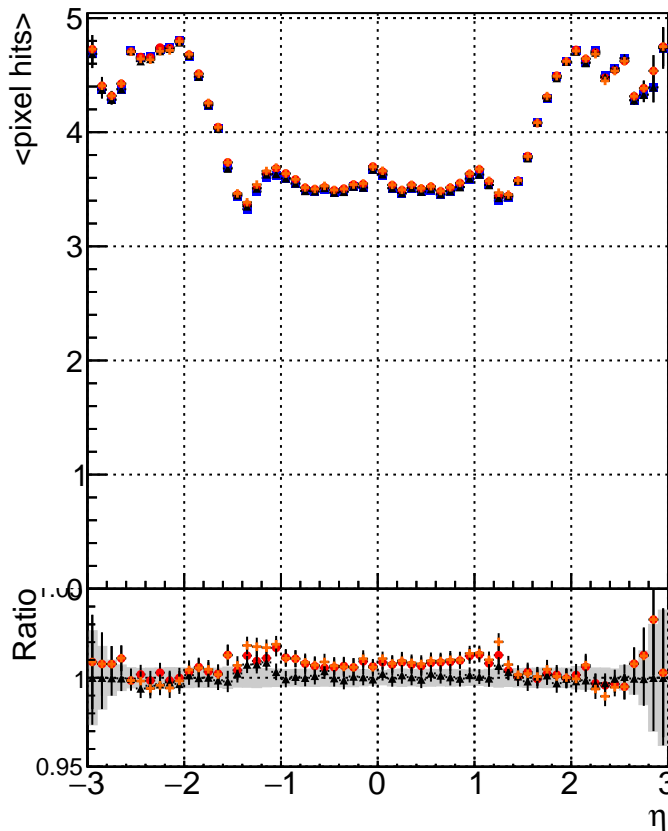

mean # PXL hits vs eta

mean # PXL Layers with measurement vs eta

mean # STRIP hits vs eta

- DQM_mkFit5_XiMinusPU_base
- DQM_mkFit5_XiMinusPU_retrainOldFiles125_v2_prelimWPM_epoch4
- ▲— DQM_mkFit6_XiMinusPU_base
- ◆— DQM_mkFit6_XiMinusPU_retrainOldFiles125_v2_prelimWPM_epoch4