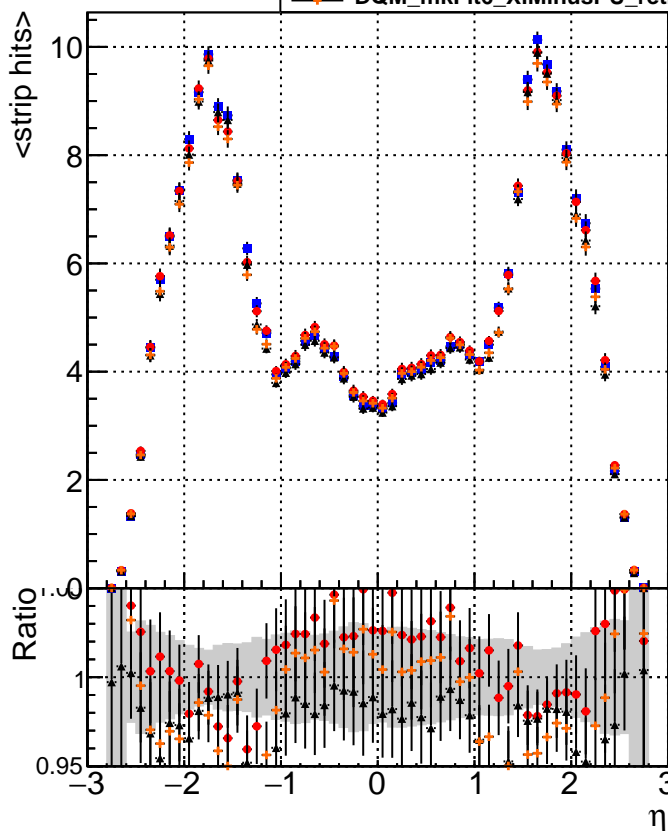

mean # PXL hits vs eta

mean # PXL Layers with measurement vs eta

mean # STRIP hits vs eta

- DQM_mkFit5_XiMinusPU_base
- DQM_mkFit5_XiMinusPU_retrainOldFiles125_v2_prelimWPM_epoch4
- ▲— DQM_mkFit6_XiMinusPU_base
- ◆— DQM_mkFit6_XiMinusPU_retrainOldFiles125_v2_prelimWPM_epoch4