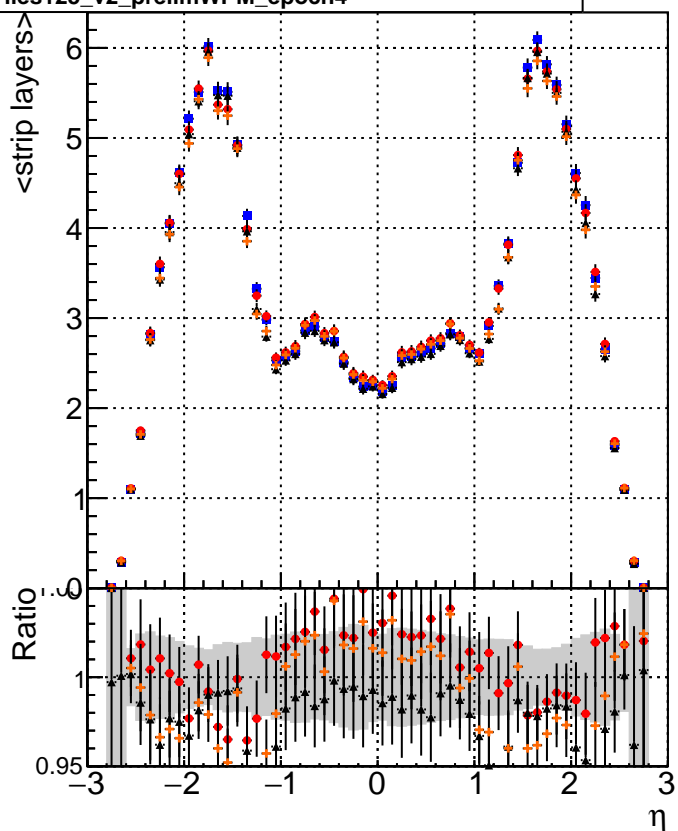

mean # PXL hits vs eta

mean # PXL Layers with measurement vs eta

mean # STRIP hits vs eta

- DQM_mkFit5_XiMinusPU_base
- DQM_mkFit5_XiMinusPU_retrainOldFiles125_v2_prelimWPM_epoch4
- ▲— DQM_mkFit6_XiMinusPU_base
- ◆— DQM_mkFit6_XiMinusPU_retrainOldFiles125_v2_prelimWPM_epoch4