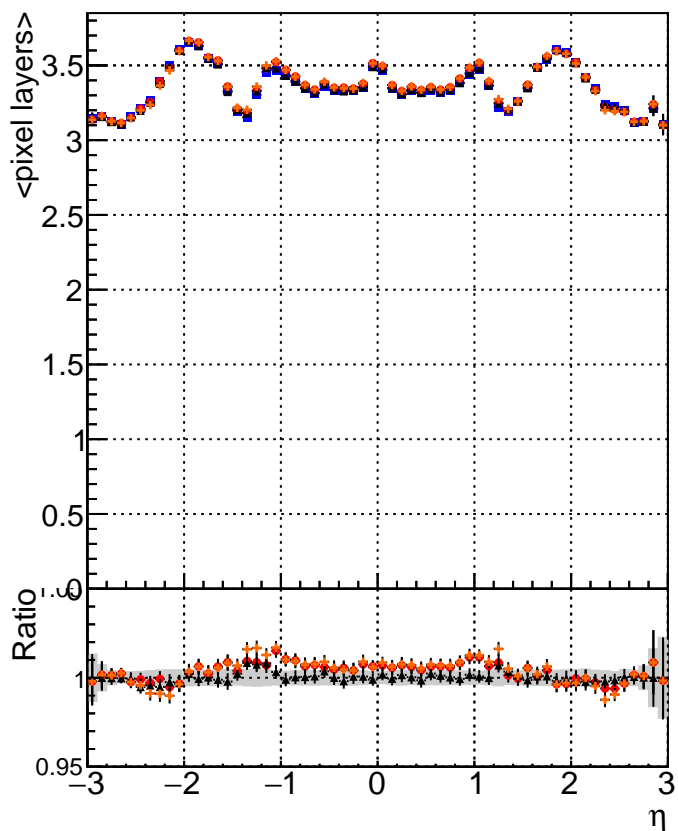

mean # PXL hits vs eta

mean # PXL Layers with measurement vs eta

mean # STRIP hits vs eta

- DQM_mkFit5_XiMinusPU_base
- DQM_mkFit5_XiMinusPU_retrainOldFiles125_v2_prelimWPM_epoch4
- ▲— DQM_mkFit6_XiMinusPU_base
- ◆— DQM_mkFit6_XiMinusPU_retrainOldFiles125_v2_prelimWPM_epoch4