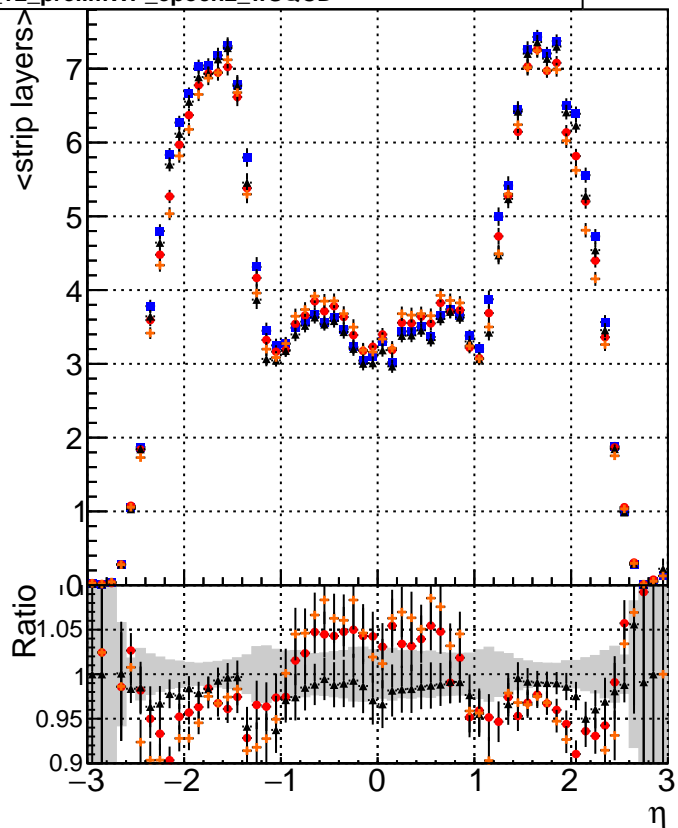

mean # PXL hits vs eta

mean # PXL Layers with measurement vs eta

mean # STRIP hits vs eta

- DQM_mkFit_TTbase
- DQM_mkFit5_TT_retrainOldFiles125_v2_prelimWP_epoch4
- ▲ DQM_mkFit_TT_baseline_6iter
- ◆ DQM_mkFit6_TT_retrainOldFiles125_v2_prelimWP_epoch2_wSQCD