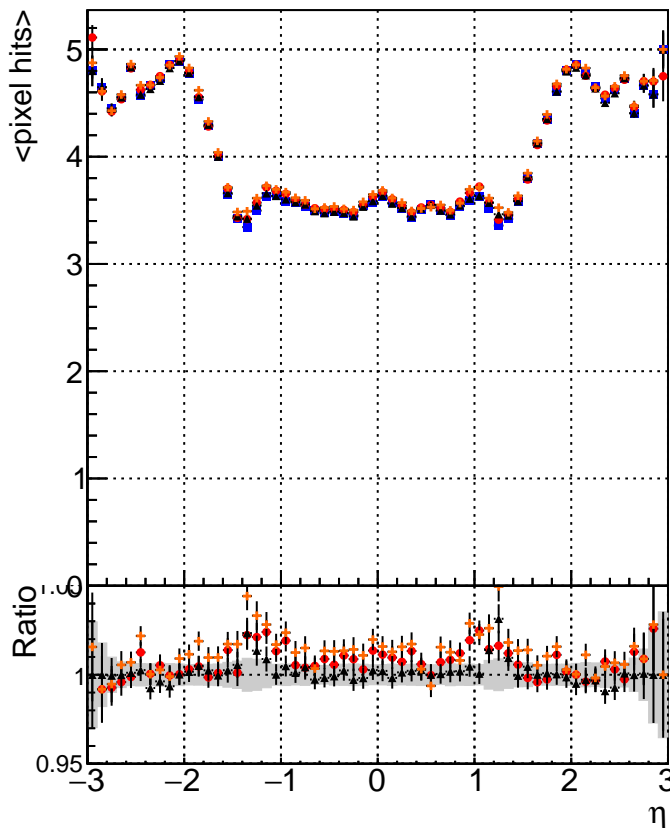

mean # PXL hits vs eta

mean # PXL Layers with measurement vs eta

mean # STRIP hits vs eta

- DQM_mkFit_TTbase
- DQM_mkFit5_TT_retrainOldFiles125_v2_prelimWP_epoch4
- ▲ DQM_mkFit_TT_baseline_6iter
- ◆ DQM_mkFit6_TT_retrainOldFiles125_v2_prelimWP_epoch2_wSQCD