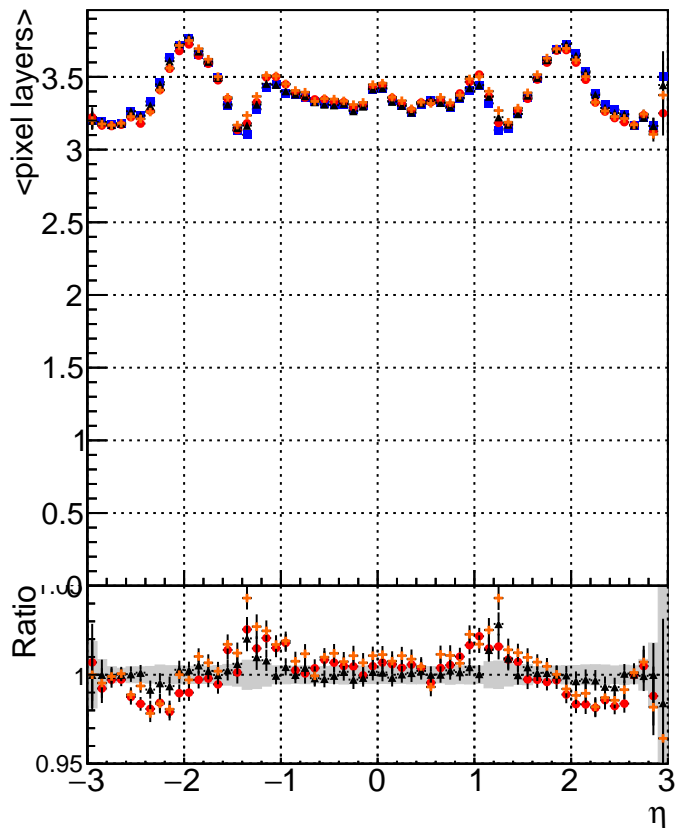

mean # PXL hits vs eta

mean # PXL Layers with measurement vs eta

mean # STRIP hits vs eta

- DQM_mkFit_TTbase
- DQM_mkFit5_TT_retrainOldFiles125_v2_prelimWP_epoch4
- ▲ DQM_mkFit_TT_baseline_6iter
- ◆ DQM_mkFit6_TT_retrainOldFiles125_v2_prelimWP_epoch2_wSQCD