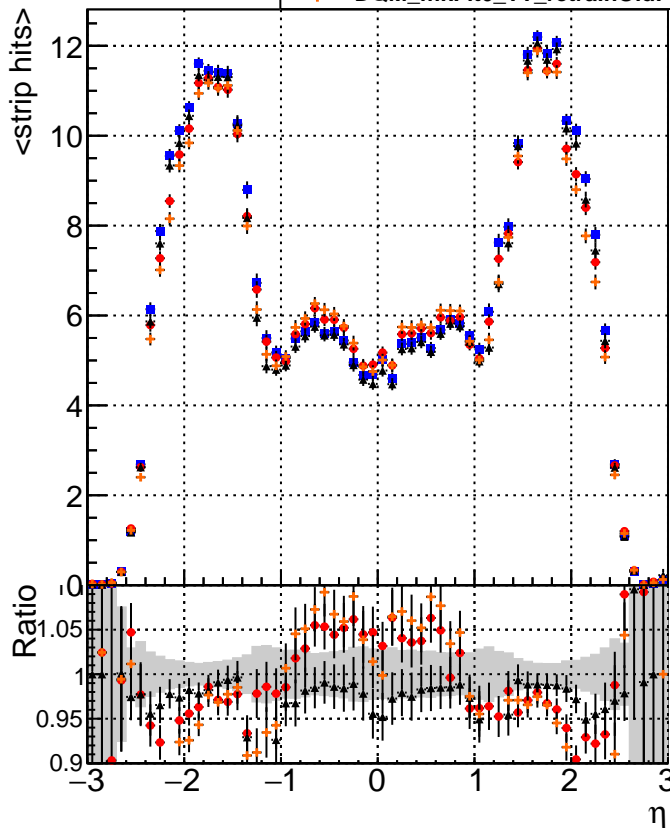

mean # PXL hits vs eta

mean # PXL Layers with measurement vs eta

mean # STRIP hits vs eta

- DQM_mkFit_TTbase
- DQM_mkFit5_TT_retrainOldFiles125_v2_prelimWP_epoch4
- ▲ DQM_mkFit_TT_baseline_6iter
- ◆ DQM_mkFit6_TT_retrainOldFiles125_v2_prelimWP_epoch2_wSQCD