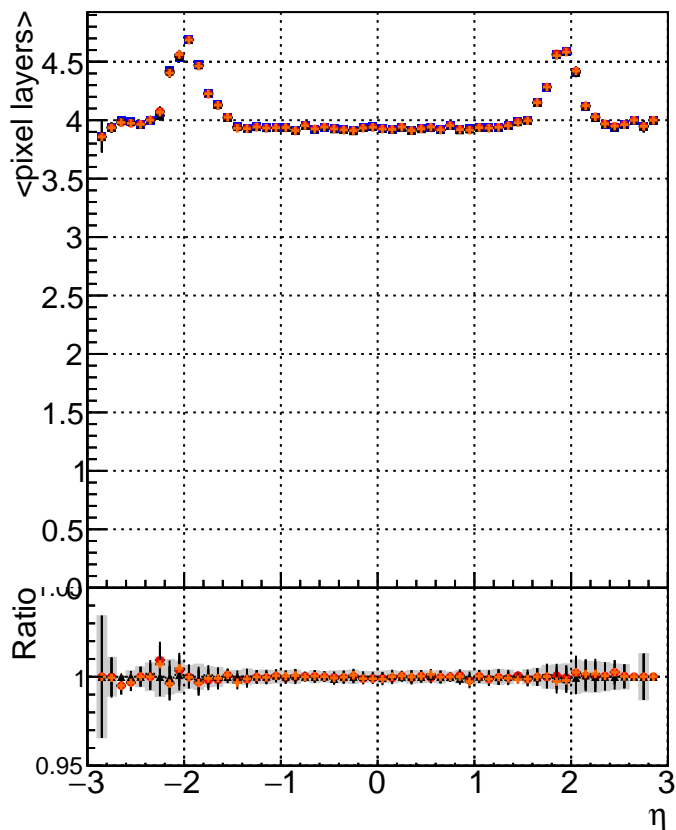

mean # PXL hits vs eta

mean # PXL Layers with measurement vs eta

mean # STRIP hits v

- DQM_mkFit_TTbase
- DQM_mkFit5_TT_retrainOldFiles125_v2_prelimWP_epoch4
- ▲ DQM_mkFit_TT_baseline_6iter
- ◆ DQM_mkFit6_TT_retrainOldFiles125_v2_prelimWP_epoch2_wSQCD