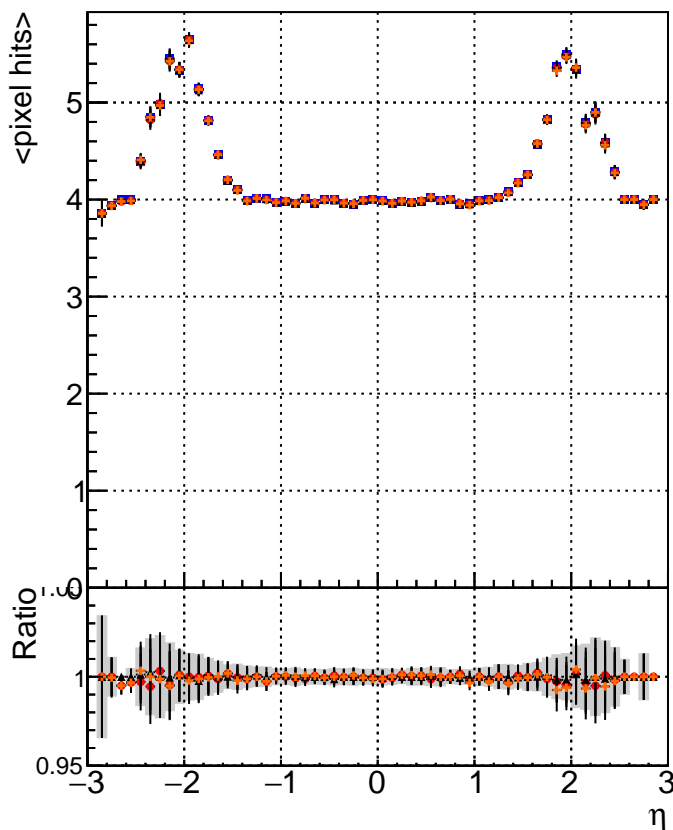

mean # PXL hits vs eta

mean # PXL Layers with measurement vs eta

mean # STRIP hits v

- DQM_mkFit_TTbase
- DQM_mkFit5_TT_retrainOldFiles125_v2_prelimWP_epoch4
- ▲ DQM_mkFit_TT_baseline_6iter
- ◆ DQM_mkFit6_TT_retrainOldFiles125_v2_prelimWP_epoch2_wSQCD