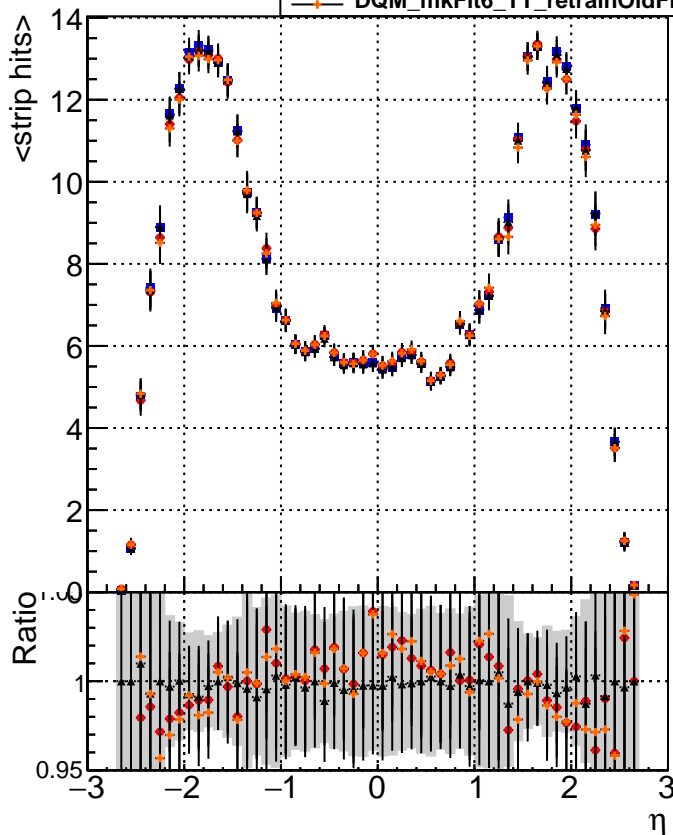

mean # PXL hits vs eta

mean # PXL Layers with measurement vs eta

mean # STRIP hits v

- DQM_mkFit_TTbase
- DQM_mkFit5_TT_retrainOldFiles125_v2_prelimWP_epoch4
- ▲ DQM_mkFit_TT_baseline_6iter
- ◆ DQM_mkFit6_TT_retrainOldFiles125_v2_prelimWP_epoch2_wSQCD