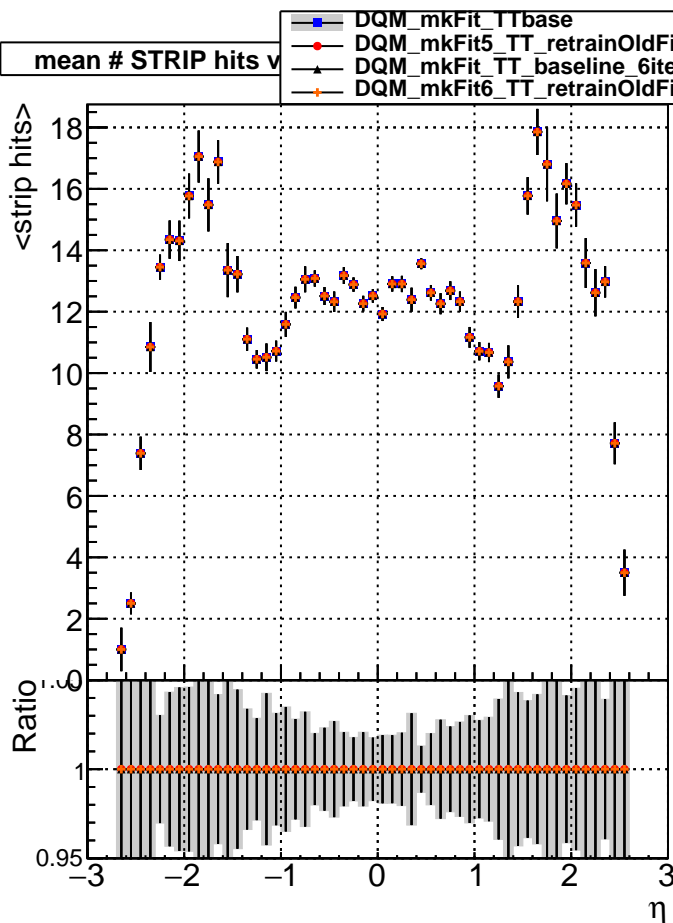

mean # PXL hits vs eta

mean # PXL Layers with measurement vs eta

mean # STRIP hits v

- DQM_mkFit_TTbase
- DQM_mkFit5_TT_retrainOldFiles125_v2_prelimWP_epoch4
- ▲ DQM_mkFit_TT_baseline_6iter
- ◆ DQM_mkFit6_TT_retrainOldFiles125_v2_prelimWP_epoch2_wSQCD