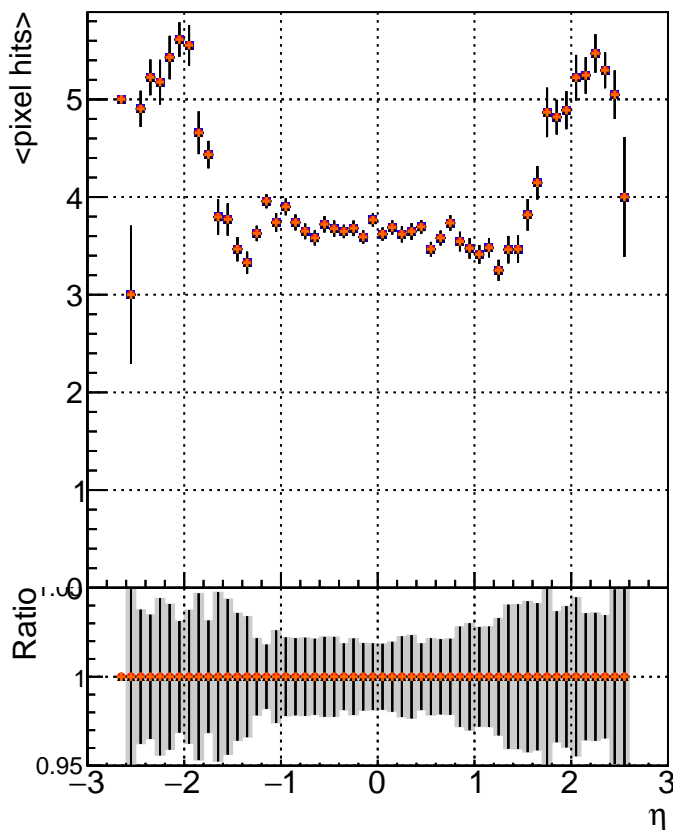

mean # PXL hits vs eta

mean # PXL Layers with measurement vs eta

mean # STRIP hits v

- DQM_mkFit_TTbase
- DQM_mkFit5_TT_retrainOldFiles125_v2_prelimWP_epoch4
- ▲ DQM_mkFit_TT_baseline_6iter
- ◆ DQM_mkFit6_TT_retrainOldFiles125_v2_prelimWP_epoch2_wSQCD