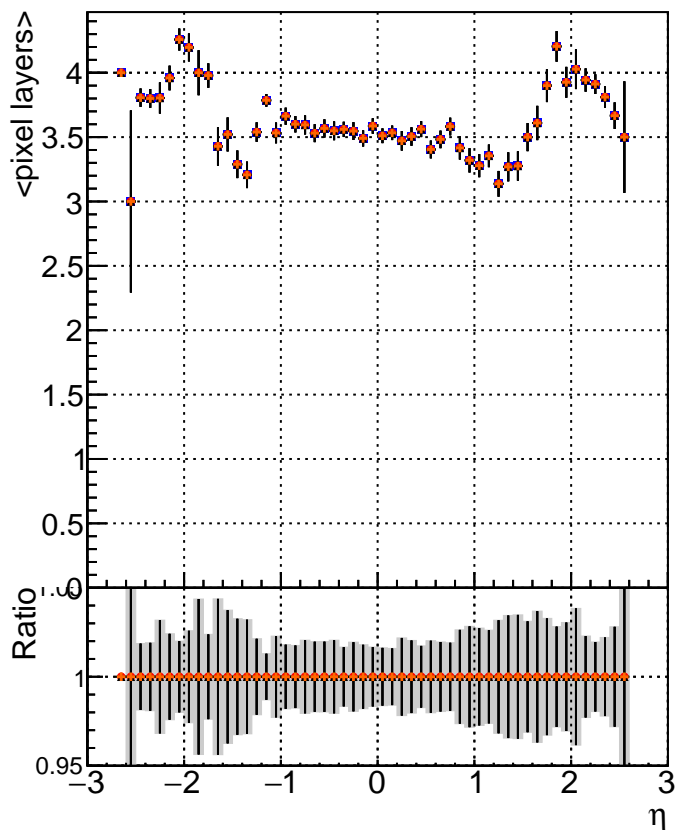

mean # PXL hits vs eta

mean # PXL Layers with measurement vs eta

mean # STRIP hits v

- DQM_mkFit_TTbase
- DQM_mkFit5_TT_retrainOldFiles125_v2_prelimWP_epoch4
- ▲ DQM_mkFit_TT_baseline_6iter
- ◆ DQM_mkFit6_TT_retrainOldFiles125_v2_prelimWP_epoch2_wSQCD