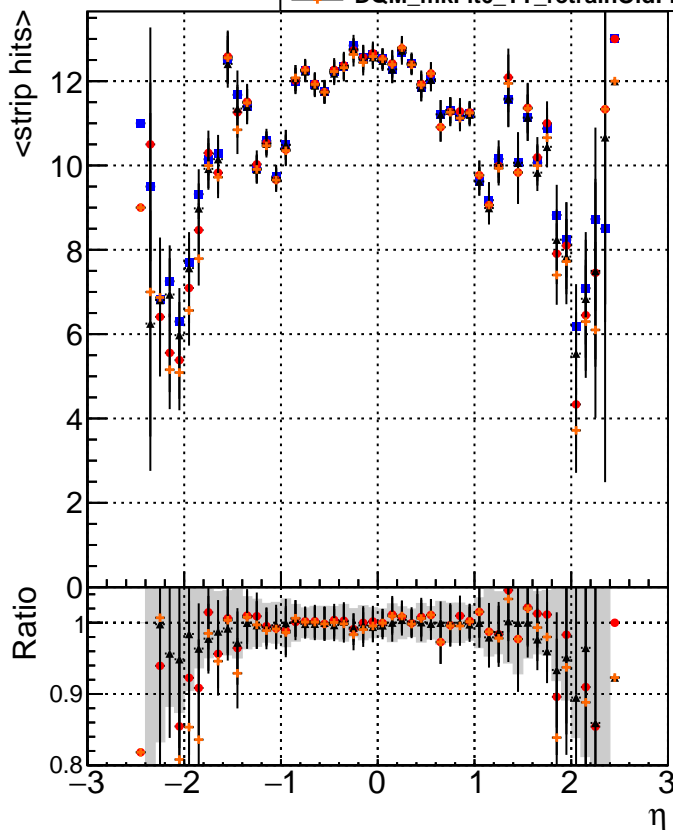

mean # PXL hits vs eta

mean # PXL Layers with measurement vs eta

mean # STRIP hits vs eta

- DQM_mkFit_TTbase
- DQM_mkFit5_TT_retrainOldFiles125_v2_prelimWP_epoch4
- ▲ DQM_mkFit_TT_baseline_6iter
- ◆ DQM_mkFit6_TT_retrainOldFiles125_v2_prelimWP_epoch4