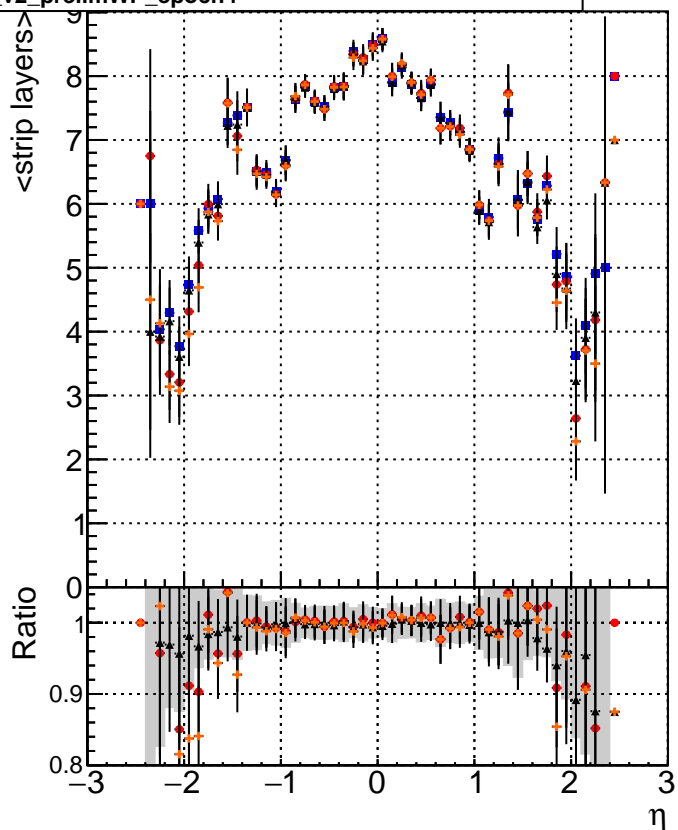

mean # PXL hits vs eta

mean # PXL Layers with measurement vs eta

mean # STRIP hits vs eta

- DQM_mkFit_TTbase
- DQM_mkFit5_TT_retrainOldFiles125_v2_prelimWP_epoch4
- ▲ DQM_mkFit_TT_baseline_6iter
- ◆ DQM_mkFit6_TT_retrainOldFiles125_v2_prelimWP_epoch4