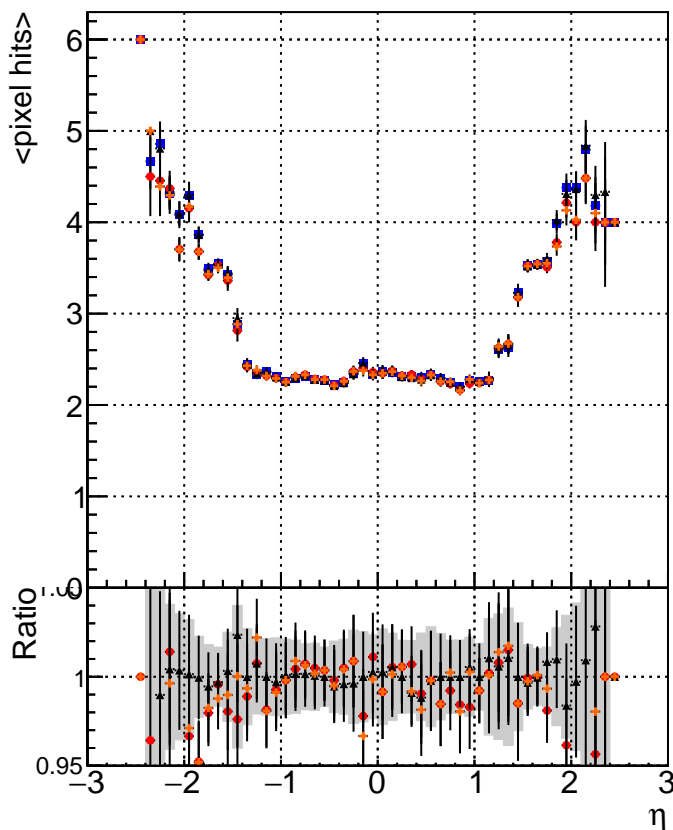

mean # PXL hits vs eta

mean # PXL Layers with measurement vs eta

mean # STRIP hits vs eta

- DQM_mkFit_TTbase
- DQM_mkFit5_TT_retrainOldFiles125_v2_prelimWP_epoch4
- ▲ DQM_mkFit_TT_baseline_6iter
- ◆ DQM_mkFit6_TT_retrainOldFiles125_v2_prelimWP_epoch4