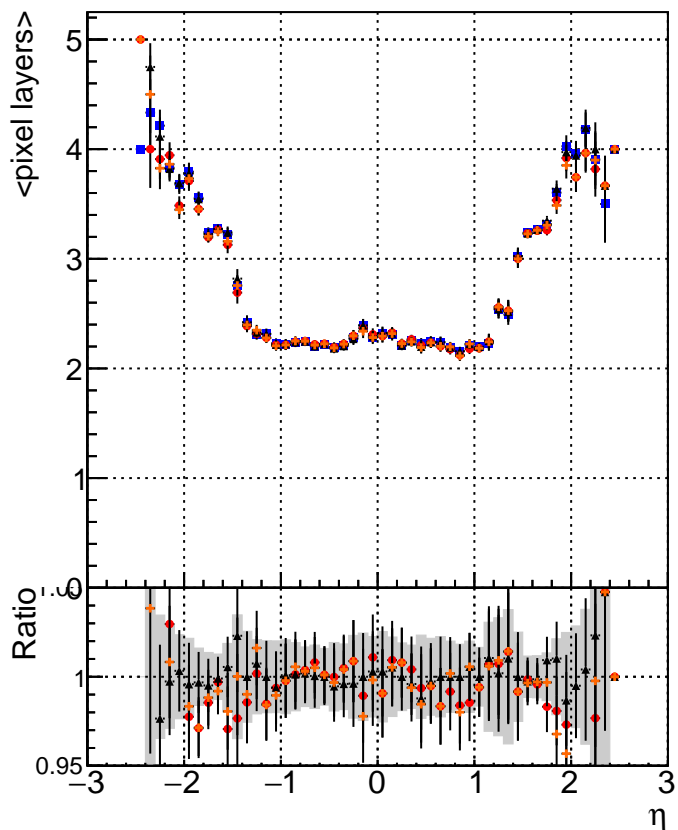

mean # PXL hits vs eta

mean # PXL Layers with measurement vs eta

mean # STRIP hits vs eta

- DQM_mkFit_TTbase
- DQM_mkFit5_TT_retrainOldFiles125_v2_prelimWP_epoch4
- ▲ DQM_mkFit_TT_baseline_6iter
- ◆ DQM_mkFit6_TT_retrainOldFiles125_v2_prelimWP_epoch4