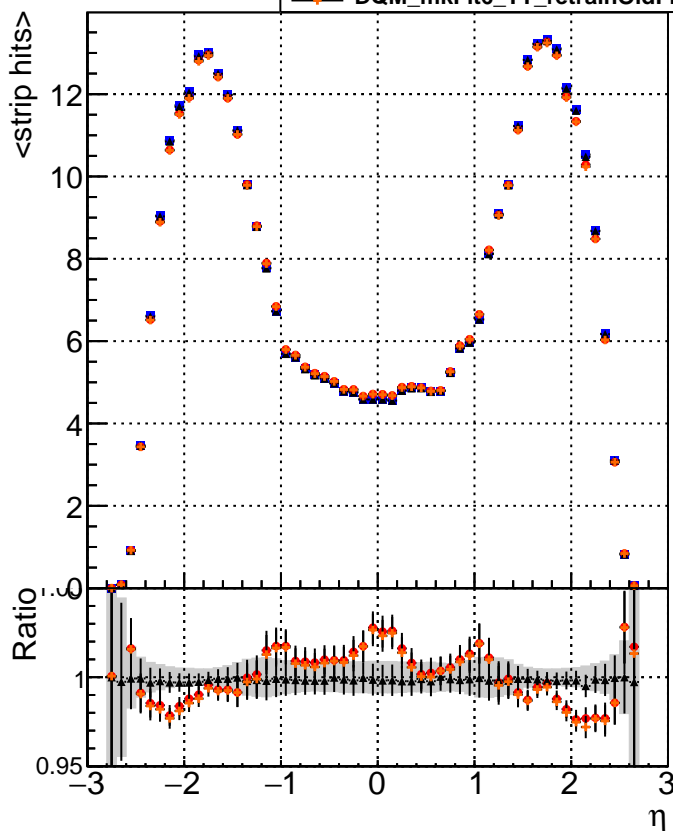

mean # PXL hits vs eta

mean # PXL Layers with measurement vs eta

mean # STRIP hits vs eta

- DQM_mkFit_TTbase
- DQM_mkFit5_TT_retrainOldFiles125_v2_prelimWP_epoch4
- ▲ DQM_mkFit_TT_baseline_6iter
- ◆ DQM_mkFit6_TT_retrainOldFiles125_v2_prelimWP_epoch4