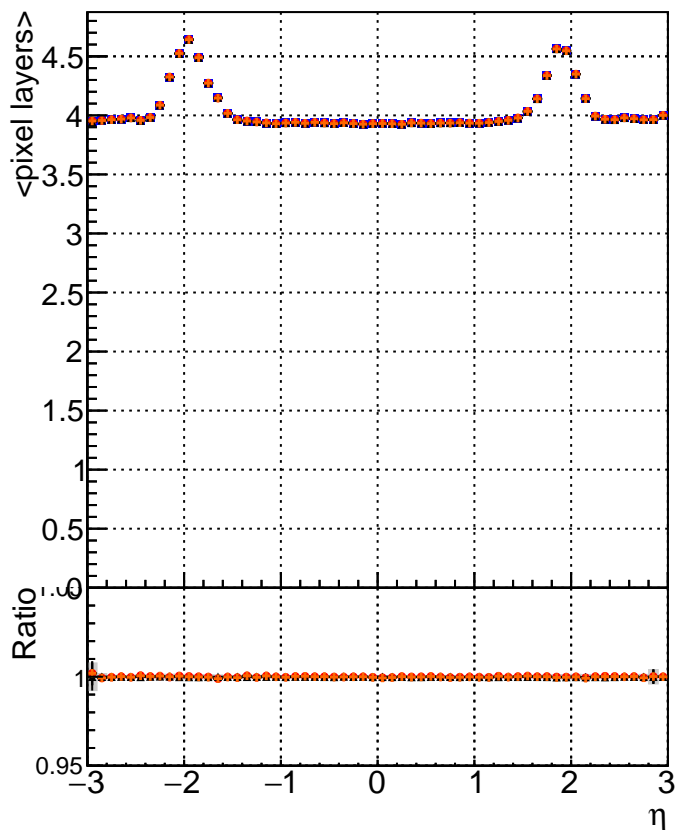

mean # PXL hits vs eta

mean # PXL Layers with measurement vs eta

mean # STRIP hits vs eta

- DQM_mkFit_TTbase
- DQM_mkFit5_TT_retrainOldFiles125_v2_prelimWP_epoch4
- ▲ DQM_mkFit_TT_baseline_6iter
- ◆ DQM_mkFit6_TT_retrainOldFiles125_v2_prelimWP_epoch4