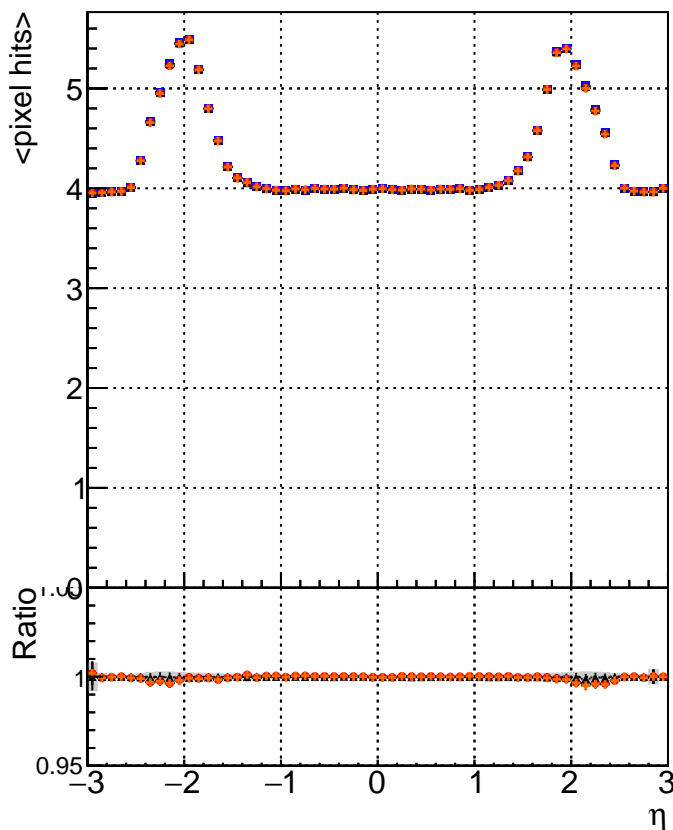

mean # PXL hits vs eta

mean # PXL Layers with measurement vs eta

mean # STRIP hits vs eta

- DQM_mkFit_TTbase
- DQM_mkFit5_TT_retrainOldFiles125_v2_prelimWP_epoch4
- ▲ DQM_mkFit_TT_baseline_6iter
- ◆ DQM_mkFit6_TT_retrainOldFiles125_v2_prelimWP_epoch4