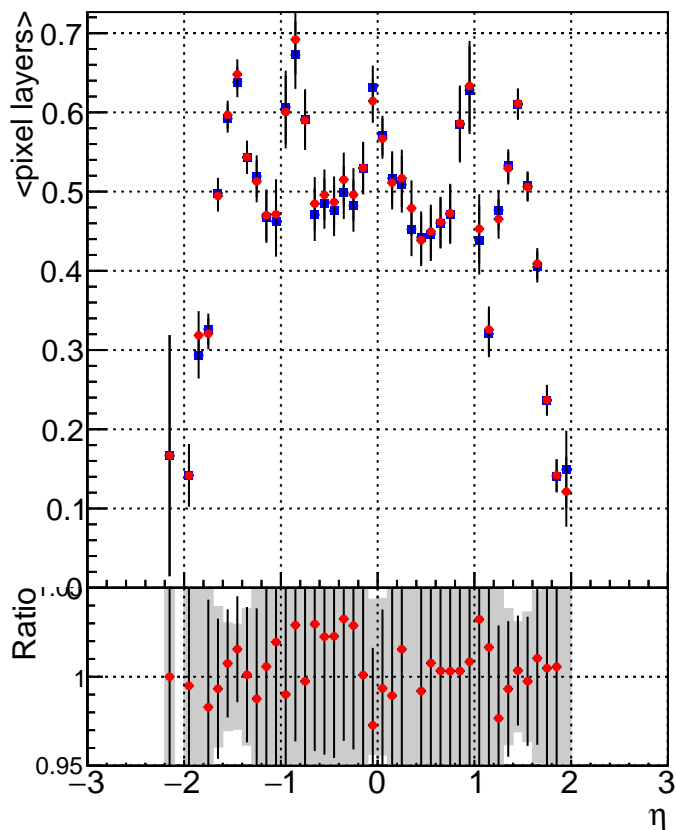

mean # PXL hits vs eta

mean # PXL Layers with measurement vs eta

mean # STRIP hits vs eta

■ DQM_CKF_XiMinusPU_base
● DQM_CKF_XiMinusPU_retrainOldFiles125_v2_prelimWPM_epoch4