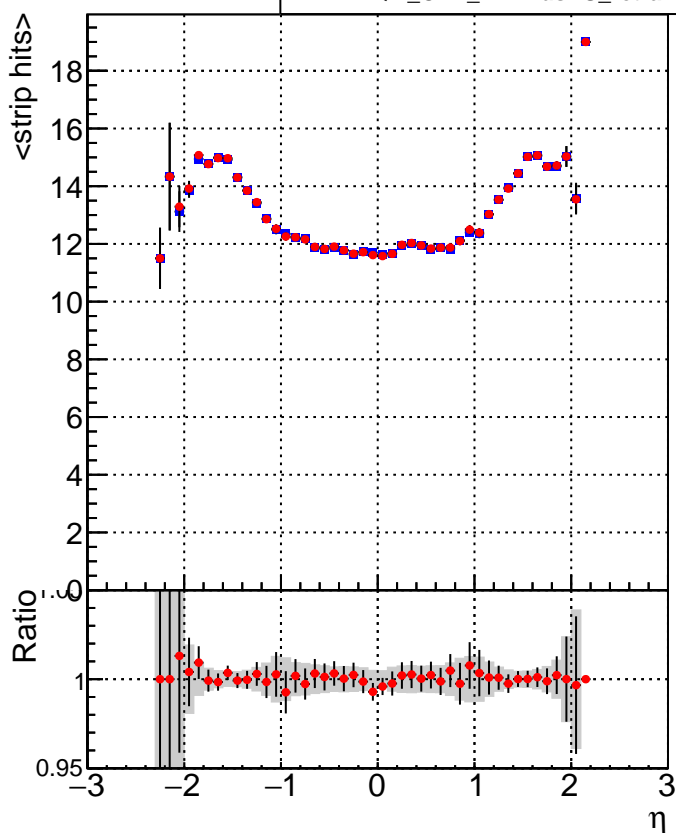

mean # PXL hits vs eta

mean # PXL Layers with measurement vs eta

mean # STRIP hits vs eta

■ DQM_CKF_XiMinusPU_base
● DQM_CKF_XiMinusPU_retrainOldFiles125_v2_prelimWPM_epoch4