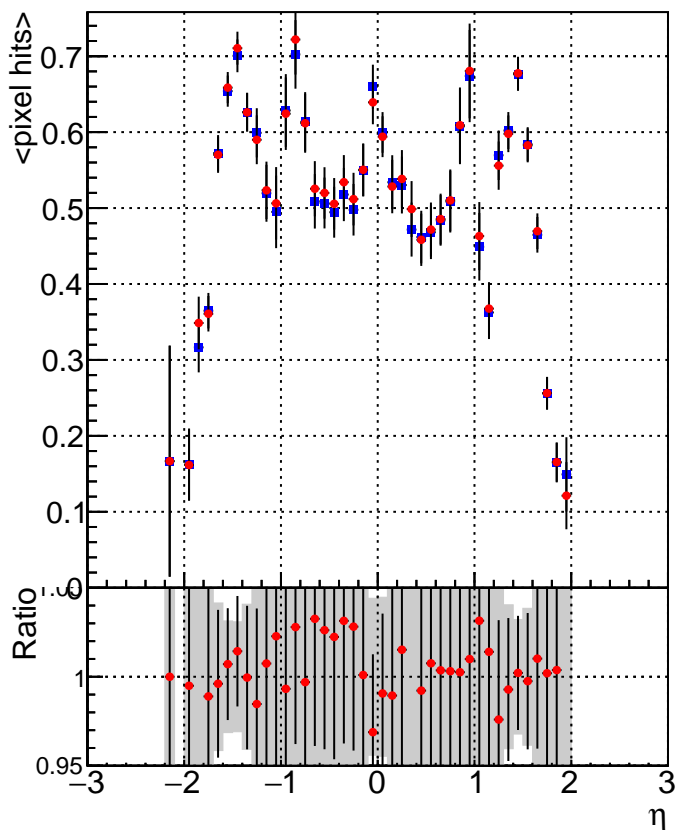

mean # PXL hits vs eta

mean # PXL Layers with measurement vs eta

mean # STRIP hits vs eta

■ DQM_CKF_XiMinusPU_base
● DQM_CKF_XiMinusPU_retrainOldFiles125_v2_prelimWPM_epoch4