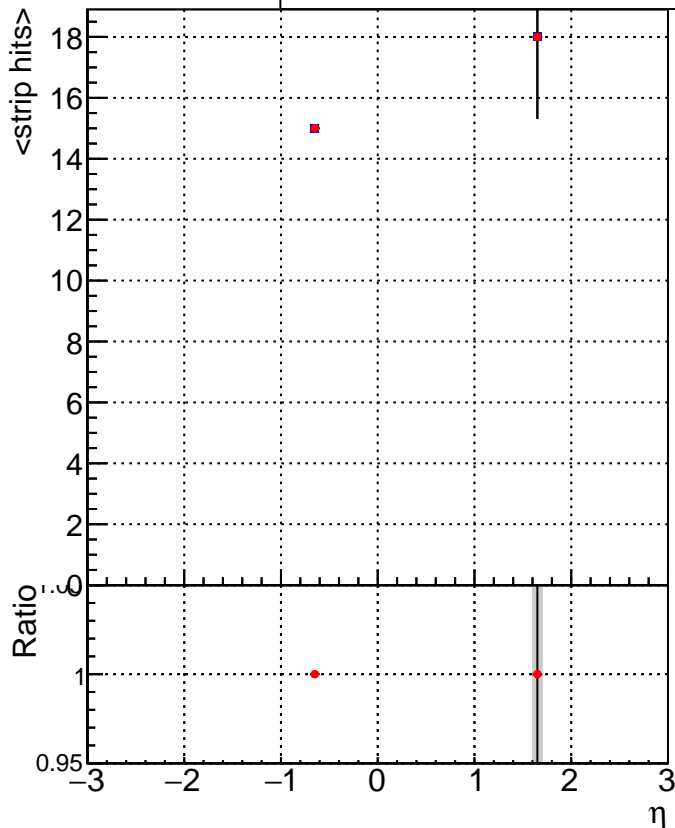

mean # PXL hits vs eta

mean # PXL Layers with measurement vs eta

mean # STRIP hits vs eta

■ DQM_CKF_XiMinusPU_base

● DQM_CKF_XiMinusPU_retrainOldFiles125_v2_prelimWPM_epoch4