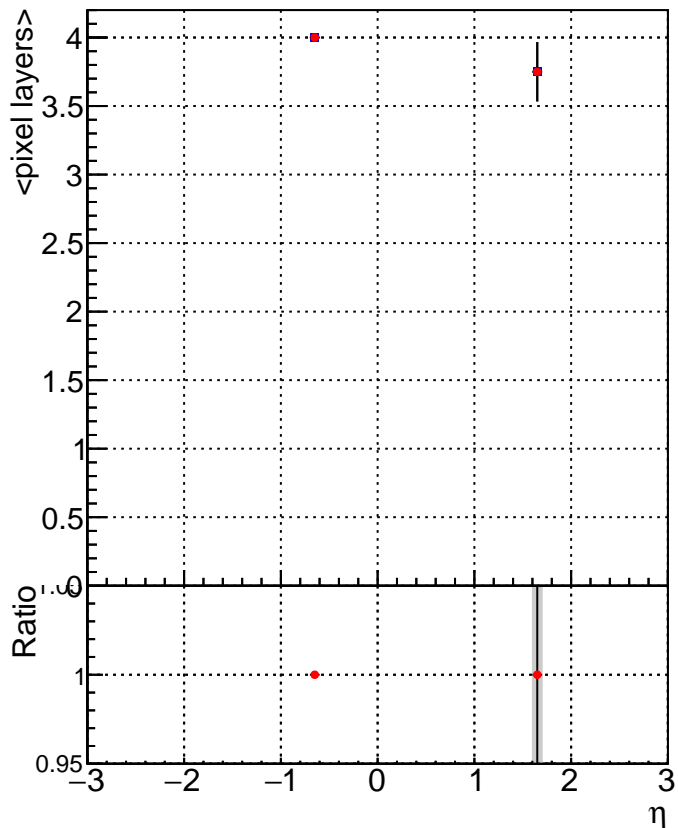

mean # PXL hits vs eta

mean # PXL Layers with measurement vs eta

mean # STRIP hits vs eta

■ DQM_CKF_XiMinusPU_base

● DQM_CKF_XiMinusPU_retrainOldFiles125_v2_prelimWPM_epoch4