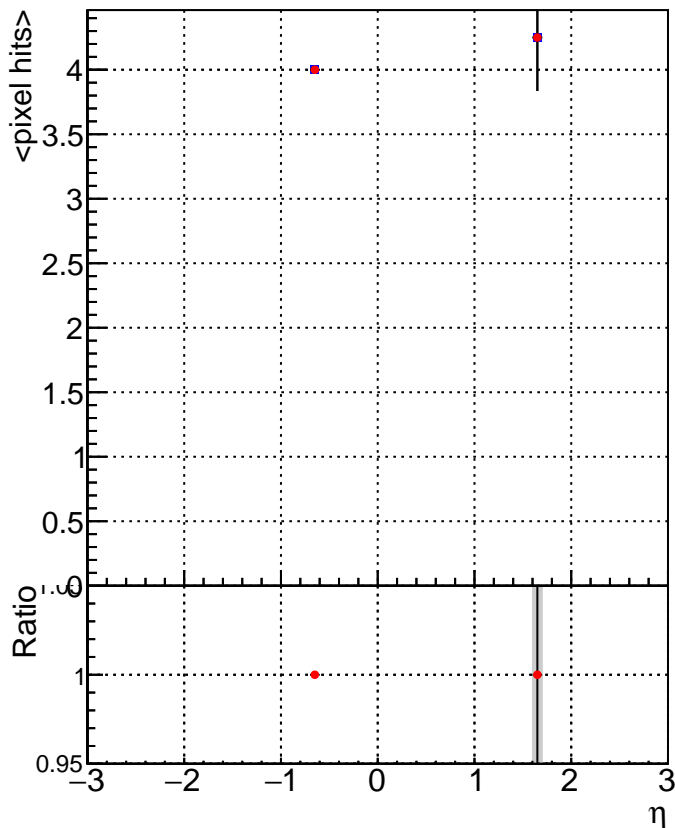

mean # PXL hits vs eta

mean # PXL Layers with measurement vs eta

mean # STRIP hits vs eta

■ DQM_CKF_XiMinusPU_base

● DQM_CKF_XiMinusPU_retrainOldFiles125_v2_prelimWPM_epoch4